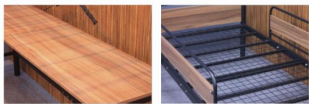

メープル

ミディアムブラウン

2・3

1025システムデスク

W1025×L2010×H1180(MH880)

166,000円(税別) 才数 29 個口数 7

DRF-045

受注後出荷に約3~7日かかります

- 主材質/スチール・MDF
- 塗装/粉体
- 生産国/中国

製造中止

- デスク用天板付のロフトベッドでお部屋を有効に活用出来ます
- デスク用として2Mの大型天板構造
- サイドフレームの高さ20.8cmと安心設計
- デスク天板二枚分割構造
- デスク、ベッド分割構造

シングルベッドとデスクに分割

4

Bed
システム

4

1020デスク付ロフトベッド