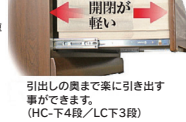

2-8
1200-7ハイチェスト
W1194×D445×H1425

125,000円(税別) 才数 28.1 個口数 1

3-9
1000-7ハイチェスト
W966×D445×H1425

108,000円(税別) 才数 22.7 個口数 1

4-10
800-7ハイチェスト
W800×D445×H1425

91,500円(税別) 才数 18.8 個口数 1

- 底板厚20mm

- フルオープンレール