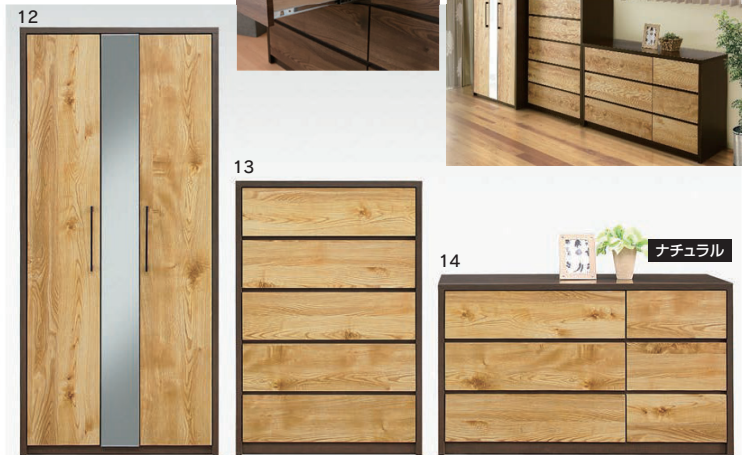

80,000円(税別) 才数 30.9 個口数 1

10-13
800ハイチェスト
W790×D440×H1170

80,000円(税別) 才数 15.1 個口数 1

11-14
1200ローチェスト
W1200×D440×H730

80,000円(税別) 才数 14.6 個口数 1

バギー

2色対応 / ブラウン・ナチュラル

●前板材質 / MDF