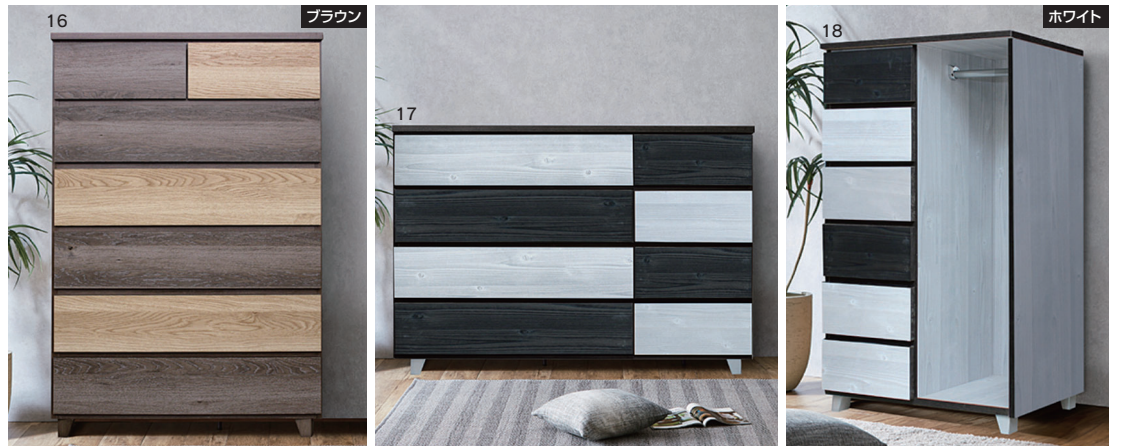

Closet

婚礼家具・チェスト・民芸