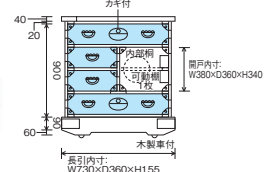

Closest

婚礼家具・チェスト・民芸