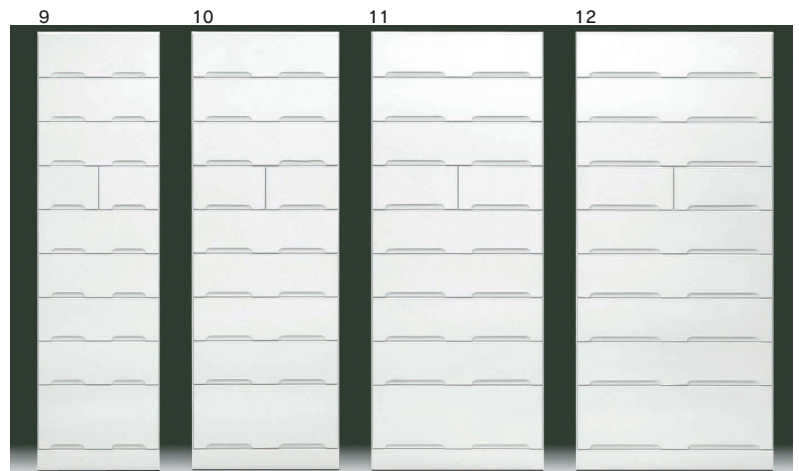

クリスタルⅢ

- ●前板材質/MDF
- ●塗装/エナメル
- ●色/ホワイト
- ●ワードローブ2段ハンガーパイプ付棚板(1枚可動棚)
- ●船底タイプ
- ●ロッカー、タワーチェスト、ハイチェスト、ローチェストはスライドレール

1 500ワードローブ W495×D568×H1800 67,500円(税別) 才数 18.7 個口数 1	2 600ワードローブ W595×D568×H1800 75,500円(税別) 才数 22.5 個口数 1
3 700ワードローブ W695×D568×H1800 91,000円(税別) 才数 26.3 個口数 1	4 800ワードローブ W795×D568×H1800 104,000円(税別) 才数 30.1 個口数 1
5 500ロッカー W495×D568×H1800 71,500円(税別) 才数 18.7 個口数 1	6 600ロッカー W595×D568×H1800 78,500円(税別) 才数 22.5 個口数 1
7 700ロッカー W695×D568×H1800 85,000円(税別) 才数 26.3 個口数 1	8 800ロッカー W795×D568×H1800 95,000円(税別) 才数 30.1 個口数 1
9 500タワーチェスト W495×D445×H1800 87,500円(税別) 才数 14.7 個口数 1	10 600タワーチェスト W595×D445×H1800 94,500円(税別) 才数 17.7 個口数 1
11 700タワーチェスト W695×D445×H1800 110,000円(税別) 才数 20.6 個口数 1	12 800タワーチェスト W795×D445×H1800 119,000円(税別) 才数 23.6 個口数 1
13 500ハイチェスト W499×D450×H1287 71,500円(税別) 才数 10.7 個口数 1	14 600ハイチェスト W599×D450×H1287 81,500円(税別) 才数 12.8 個口数 1
15 700ハイチェスト W699×D450×H1287 93,500円(税別) 才数 15 個口数 1	16 800ハイチェスト W799×D450×H1287 97,500円(税別) 才数 17.1 個口数 1
17 900ローチェスト W894×D450×H927 88,000円(税別) 才数 13.8 個口数 1	18 1000ローチェスト W994×D450×H927 92,500円(税別) 才数 15.4 個口数 1
19 1100ローチェスト W1094×D450×H927 100,000円(税別) 才数 16.9 個口数 1	20 1200ローチェスト W1197×D450×H927 101,000円(税別) 才数 18.5 個口数 1

Closet

婚礼家具・チェスト・民芸