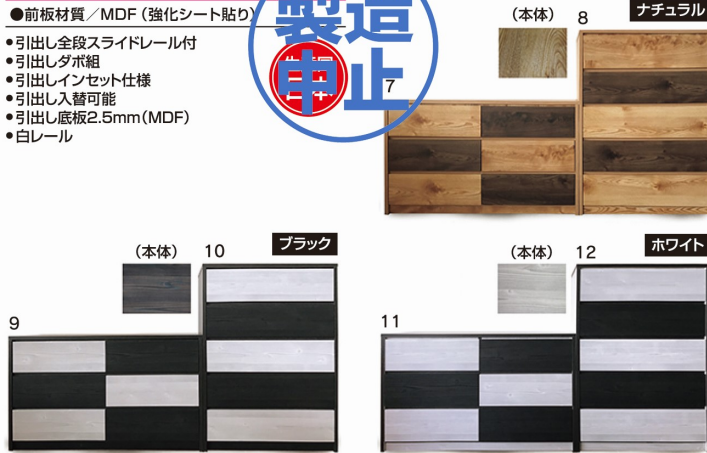

アート

- ●前板材質/MDF(強化シート貼り)

- ●引出し全段スライドレール付
- ●引出しダボ組
- ●引出しインセット仕様
- ●引出し入替可能
- ●引出し底板2.5mm(MDF)
- ●白レール

4色対応/ナチュラル・ブラック・ホワイト・ブラウン