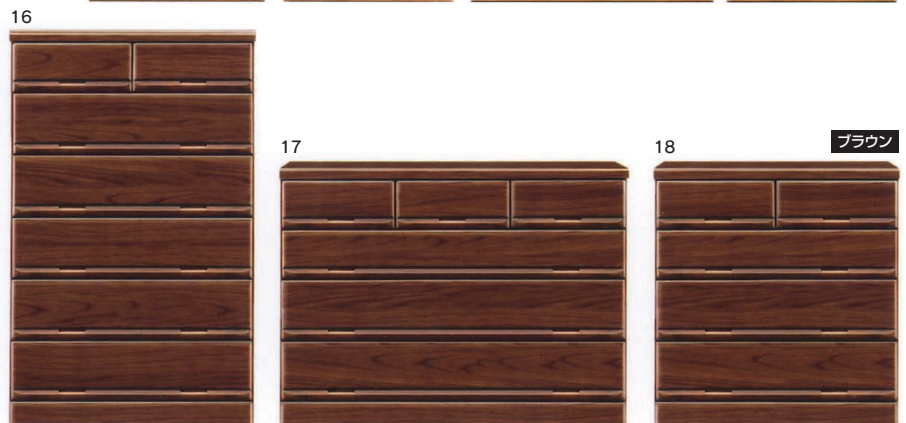

114,000円(税別) 才数 45 個口数 1

ガリバー

2色対応 / ナチュラル・ブラウン

- 前板材質 / 桐
- 塗装 / ウレタン

生産国
日本

- 引出し箱組・タボ組
- 引出し底板9mm
- 引出し底板桐材シート貼り
- 引出し底板組方溝ザクリ
- フルオープンスライドレール・白レール
- ローチェストの2段目はスライドレール
- 服吊内部桐プリント張
- 900服吊は重ね仕様
- 一本立ち
- ネクタイ掛け有
- ミラー有