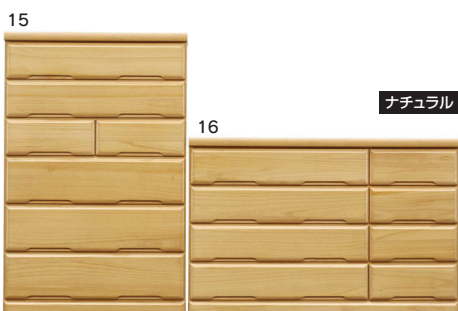

2色対応 / ナチュラル・ブラウン

生産国
日本

15-17
900ハイチェスト
W880×D445×H1305

65,500円(税別) 才数 19 個口数 1

16-18
1350ローチェスト
W1314×D445×H860

65,500円(税別) 才数 18.7 個口数 1