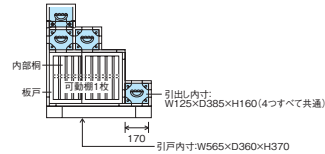

5 830階段左下り (No.13)
W830×D455×H900

266,000円(税別) 才数 12.6 開口数 1

6 830階段右下り (No.13)
W830×D455×H900

266,000円(税別) 才数 12.6 開口数 1