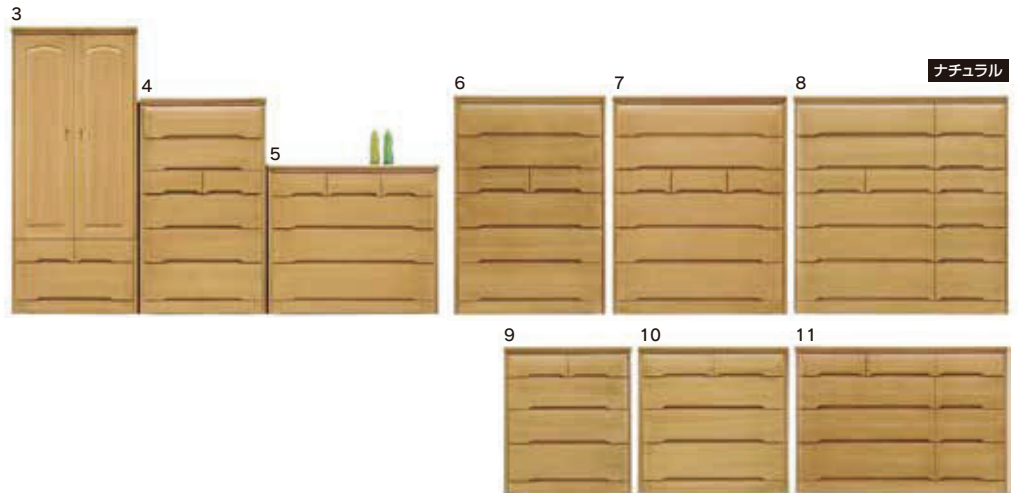

チェリー

- ●主材質/タモ突板
- ●塗装/ウレタン
- ●生産国/中国
- ●引出し箱(アリ組み)、短板厚20mm(ベタ底)
- ●フルオープンレール
- ●引出し底板ベタ底5mm(桐)
- ●服吊内部桐突板
- ●重ね(ハイチェスト)
- ●ミラー有
- ●ネクタイ掛け有

2色対応/ナチュラル・ブラウン

ナチュラル

ブラウン