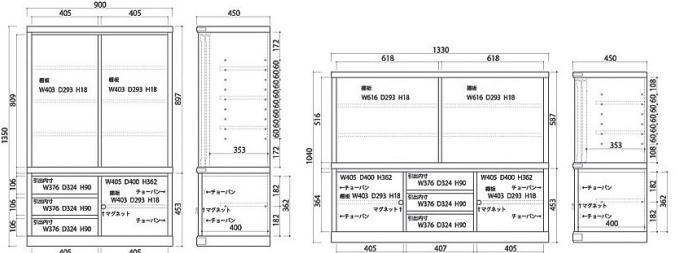

禅

生産国
日本

- ●前板材質/タモ
- ●塗装/ウレタン

- ●ネジ込みタボ
- ●金具はマホガニー色に独自の塗装で牡丹の装飾模様を表現したもの
- ●上戸の格子は取り外せてお手入れができます
- ●扉はカマボコ組(高い荷重強度の家造りなどに使用されています)

1
900水屋
W900×D450×H1350

184,000円(税別) 才数 20.6 個口数 2

2
1350茶棚
W1330×D450×H1040

207,000円(税別) 才数 23.5 個口数 2

民芸調

- ●前板材質/桐
- ●塗装/ラッカー
- ●生産国/中国
- ●完成品

受注後出荷に
約7日~10日かかります
受注後キャンセル不可

49,500円(税別) 才数 5.7 個口数 1

49,500円(税別) 才数 5.7 個口数 1

49,500円(税別) 才数 5.7 個口数 1

49,500円(税別) 才数 5.7 個口数 1

49,500円(税別) 才数 6.4 個口数 1

総桐タンスDK

生産国
日本

- ●前板材質/総桐
- ●塗装/木地仕上げ
- ●長めのタウウ紙を折らずに収納できるワイドサイズ
- ●深めの引出しで収納力たっぷり
- ●デリケートな衣類収納にも最適な総桐仕様
- ●引出しとめ組
- ●引出し底板厚3.5mm

肥前桐民芸

商標登録

8 (DK-6)
1000引出しタンス
W1000×D440×H1020

91,500円(税別) 才数 18.8 個口数 1

9 (DK-7)
1000衣裳タンス
W1000×D440×H1020

104,000円(税別) 才数 18.8 個口数 1

Closet

婚礼家具・チェスト・民芸