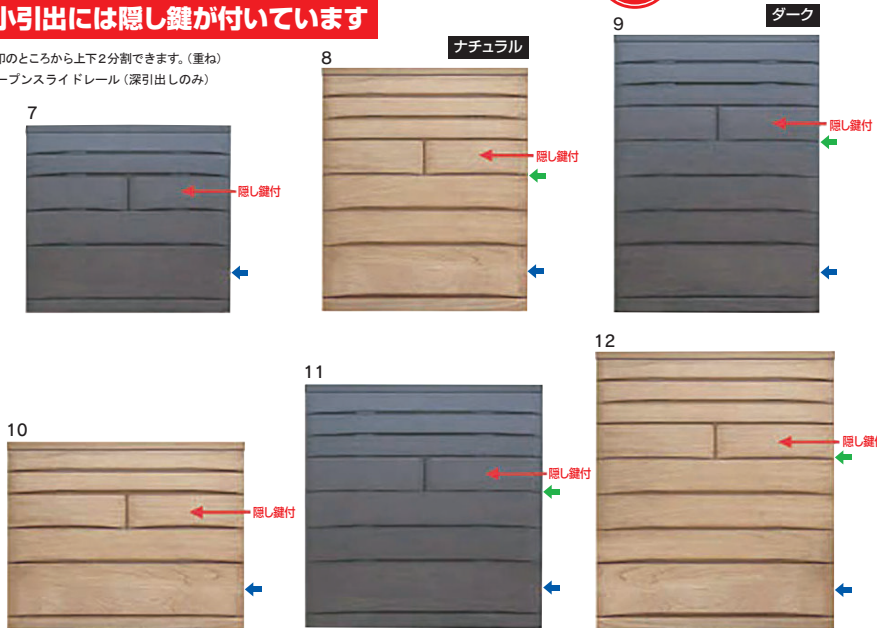

桐蔵-きりぐら-

- 前板材質/桐無垢
- 塗装/ウレタン

- 引出し箱組
- フルオープンスライドレール(深引出しのみ)
- 引出し底板5mm(桐柱目突板)
- 矩形組み手接ぎ(ロッキング型)

2色対応/ナチュラル・ダーク

受注後キャンセル不可

※右小引出には隠し鍵が付いています

- ← この矢印のところに上下2分割できます。(重ね)
- ← フルオープンスライドレール(深引出しのみ)

7
1022-5段チェスト
W1022×D444×H933