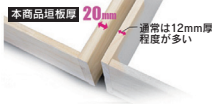

2-8
1200-7ハイチェスト
W1194×D445×H1425

125,000円(税別) 才数 28.1 個口数 1

3-9
1000-7ハイチェスト
W966×D445×H1425

108,000円(税別) 才数 22.7 個口数 1

4-10
800-7ハイチェスト
W800×D445×H1425

91,500円(税別) 才数 18.8 個口数 1

- 底板厚20mm

- フルオープンレール