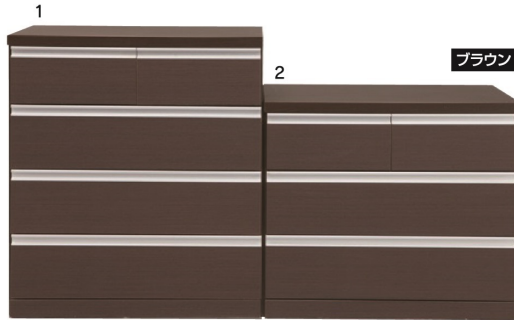

ルミナスII

生産国
日本

2色対応 / ブラウン・ホワイト(木目)

●前板材質 / 強化シート

- ●長引出し全段、スライドレール付
- ●長引出し底板裏面に補強材入
- ●引出しタボ組
- ●引出し底板上げ底2.5mm(桐シート)
- ●一本立ち
- ●台輪内にキャスター付
- ●白レール

1・3
750-4段(A)
クローゼットチェスト
W750×D650×H850
55,500円(税別) 才数 15.3 個口数 1

2・4
750-3段(A)
クローゼットチェスト
W750×D650×H660
46,000円(税別) 才数 11.9 個口数 1