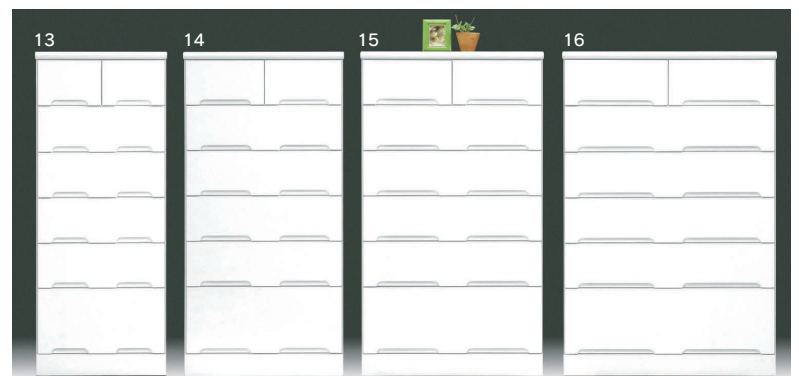

クリスタルⅢ

- ●前板材質/MDF
- ●塗装/エナメル
- ●色/ホワイト
- ●ワードローブ2段ハンガーパイプ付棚板(1枚可動棚)
- ●船底タイプ
- ●ロッカー、タワーチェスト、ハイチェスト、ローチェストはスライドレール

1 500ワードローブ W495×D568×H1800 67,500円(税別) 才数 18.7 個口数 1	2 600ワードローブ W595×D568×H1800 75,500円(税別) 才数 22.5 個口数 1
3 700ワードローブ W695×D568×H1800 91,000円(税別) 才数 26.3 個口数 1	4 800ワードローブ W795×D568×H1800 104,000円(税別) 才数 30.1 個口数 1
5 500ロッカー W495×D568×H1800 71,500円(税別) 才数 18.7 個口数 1	6 600ロッカー W595×D568×H1800 78,500円(税別) 才数 22.5 個口数 1
7 700ロッカー W695×D568×H1800 85,000円(税別) 才数 26.3 個口数 1	8 800ロッカー W795×D568×H1800 95,000円(税別) 才数 30.1 個口数 1
9 500タワーチェスト W495×D445×H1800 87,500円(税別) 才数 14.7 個口数 1	10 600タワーチェスト W595×D445×H1800 94,500円(税別) 才数 17.7 個口数 1
11 700タワーチェスト W695×D445×H1800 110,000円(税別) 才数 20.6 個口数 1	12 800タワーチェスト W795×D445×H1800 119,000円(税別) 才数 23.6 個口数 1
13 500ハイチェスト W499×D450×H1287 71,500円(税別) 才数 10.7 個口数 1	14 600ハイチェスト W599×D450×H1287 81,500円(税別) 才数 12.8 個口数 1
15 700ハイチェスト W699×D450×H1287 93,500円(税別) 才数 15 個口数 1	16 800ハイチェスト W799×D450×H1287 97,500円(税別) 才数 17.1 個口数 1
17 900ローチェスト W894×D450×H927 88,000円(税別) 才数 13.8 個口数 1	18 1000ローチェスト W994×D450×H927 92,500円(税別) 才数 15.4 個口数 1
19 1100ローチェスト W1094×D450×H927 100,000円(税別) 才数 16.9 個口数 1	20 1200ローチェスト W1197×D450×H927 101,000円(税別) 才数 18.5 個口数 1

Closet

婚礼家具・チェスト・民芸