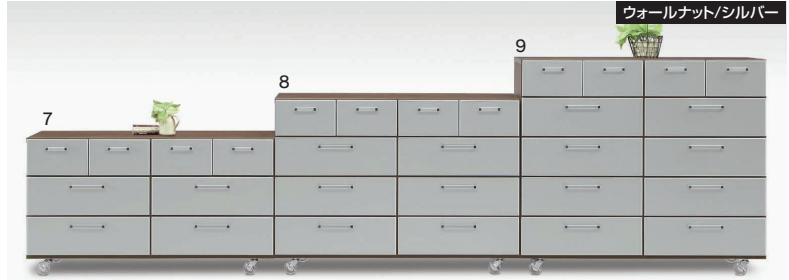

44,500円(税別) 才数 7.6 個口数 1

17-19-21-23
600-4段チェスト
W565×D370×H750(+60)

37,500円(税別) 才数 5.8 個口数 1

マジカ

●前板材質/MDF

- 長引出し全段スライドレールが付いています
- 引出し箱組
- クリアキャスター付
- 白レール

生産国
日本

3色対応 / ホワイト/シルバー・ウォールナット・ウォールナット/シルバー