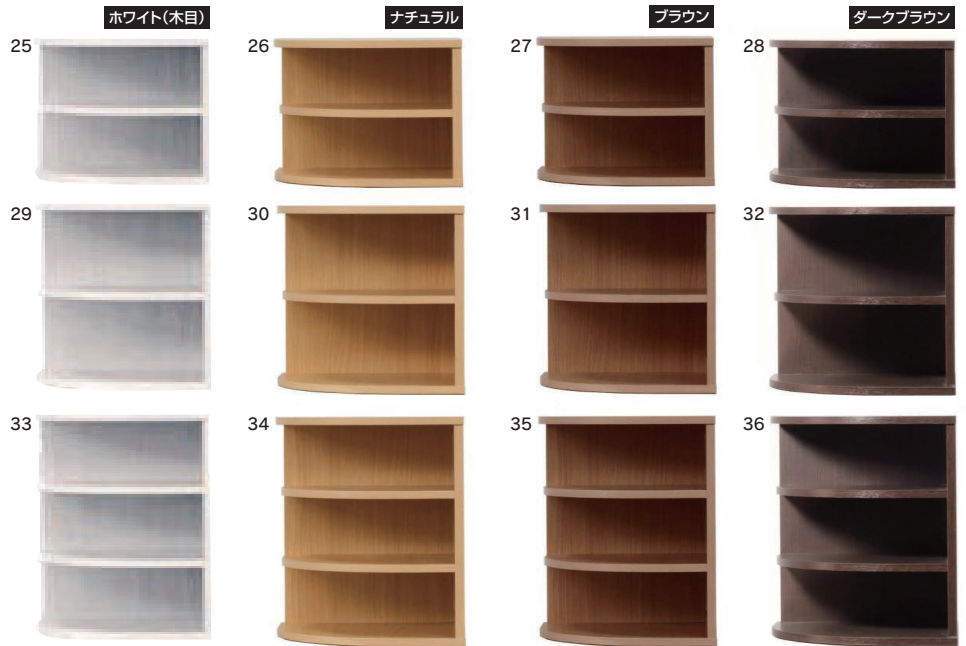

25・26・27・28

430-2段用オープンエンド
W430×D430×H390

16,000円(税別) 才数 2.7 個口数 1

29・30・31・32

430-3段用オープンエンド
W430×D430×H500

18,000円(税別) 才数 3.4 個口数 1

33・34・35・36

430-4段用オープンエンド
W430×D430×H610

20,000円(税別) 才数 4.2 個口数 1

婚礼家具・チェスト・民芸