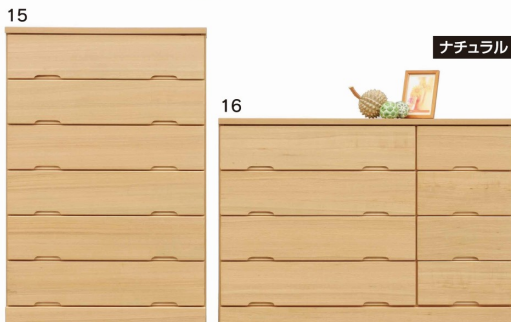

コンテ

- ●前板材質/桐・タモ突板
- ●塗装/ウレタン

2色対応/ナチュラル・ブラウン

- ●引出しダボ組
- ●大引出しのみ白レール付
- ●一本立ち
- ●前板は桐材にタモ突板を貼っています
- ●引出し底板厚み2.5mm
- ●ハイチェストは全段レール付
- ●ローチェストは大引きのみレール付

生産国
日本