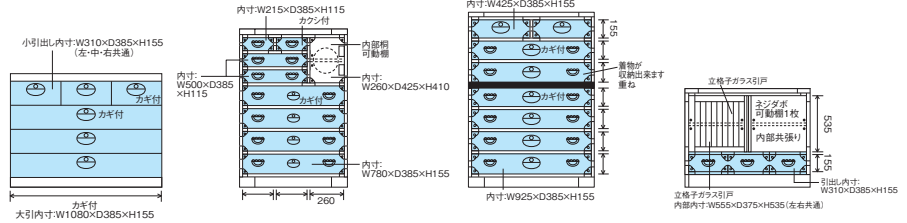

- 引出しアリ組
- 引出し底板5mm(桐無垢)
- 服吊内部桐ツキ板
- 職人の手により1つ1つ丁寧に作り上げた伝統工芸品【吉野民芸家具】
- ケヤキの木目の柄がつかないように一枚の板材を貼り合わせております
- 引出は、ピッタリとしたサイズになるまで1つ1つ薄く削り細かく調整しております

生産国
日本

1 1200整理 (No.6)
W1200×D455×H900

321,000円(税別) 才数 18.2 開口数 1