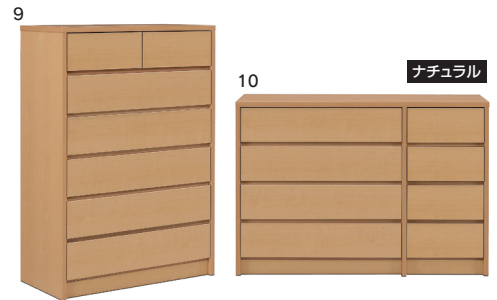

コディー

- 前板材質/プリント化粧紙繊維板

3色対応/ブラウン・ナチュラル・ホワイト

- 引出しダボ組
- 一本立ち
- 大引き出しのみ白レール付
- 引出しインセットでスッキリしたデザイン
- 引出し底板厚み2.5mm

生産国
日本

7・9・11
800-6段ハイチェスト
W800×D400×H1180
37,500円(税別) 才数 13.9 個口数 1

8・10・12
1200-4段ローチェスト
W1180×D400×H820
37,500円(税別) 才数 14.3 個口数 1