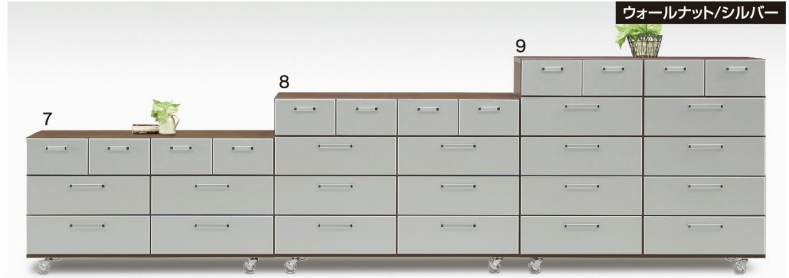

44,500円(税別) 才数 7.6 個口数 1

17-19-21-23
600-4段チェスト
W565×D370×H750(+60)

37,500円(税別) 才数 5.8 個口数 1

マジカ

3色対応 / ホワイト/シルバー・ウォールナット・ウォールナット/シルバー

●前板材質 / MDF

- 長引出し全段スライドレールが付いています
- 引出し箱組
- クリアキャスター付
- 白レール

生産国
日本