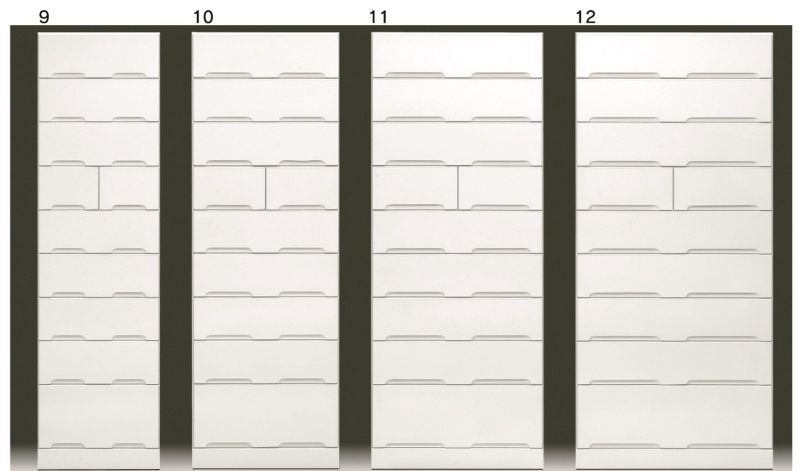

クリスタルⅢ

- ●前板材質/MDF
- ●塗装/エナメル
- ●色/ホワイト
- ●ワードローブ2段ハンガーパイプ付棚板(1枚可動棚)
- ●船底タイプ
- ●ロッカー、タワーチェスト、ハイチェスト、ローチェストはスライドレール

1 500ワードローブ W495×D568×H1800 71,500円 (税別) 才数 18.7 個口数 1 3 700ワードローブ W695×D568×H1800 96,500円 (税別) 才数 26.3 個口数 1 5 500ロッカー W495×D568×H1800 76,000円 (税別) 才数 18.7 個口数 1 7 700ロッカー W695×D568×H1800 90,500円 (税別) 才数 26.3 個口数 1 9 500タワーチェスト W495×D445×H1800 93,000円 (税別) 才数 14.7 個口数 1 11 700タワーチェスト W695×D445×H1800 116,000円 (税別) 才数 20.6 個口数 1 13 500ハイチェスト W499×D450×H1287 76,000円 (税別) 才数 10.7 個口数 1 15 700ハイチェスト W699×D450×H1287 99,000円 (税別) 才数 15 個口数 1 17 900ローチェスト W894×D450×H927 93,500円 (税別) 才数 13.8 個口数 1 19 1100ローチェスト W1094×D450×H927 107,000円 (税別) 才数 16.9 個口数 1	2 600ワードローブ W595×D568×H1800 80,000円 (税別) 才数 22.5 個口数 1 4 800ワードローブ W795×D568×H1800 110,000円 (税別) 才数 30.1 個口数 1 6 600ロッカー W595×D568×H1800 83,500円 (税別) 才数 22.5 個口数 1 8 800ロッカー W795×D568×H1800 101,000円 (税別) 才数 30.1 個口数 1 10 600タワーチェスト W595×D445×H1800 100,000円 (税別) 才数 17.7 個口数 1 12 800タワーチェスト W795×D445×H1800 126,000円 (税別) 才数 23.6 個口数 1 14 600ハイチェスト W599×D450×H1287 86,500円 (税別) 才数 12.8 個口数 1 16 800ハイチェスト W799×D450×H1287 104,000円 (税別) 才数 17.1 個口数 1 18 1000ローチェスト W994×D450×H927 98,000円 (税別) 才数 15.4 個口数 1 20 1200ローチェスト W1197×D450×H927 108,000円 (税別) 才数 18.5 個口数 1

Closet

婚礼家具・チェスト・民芸