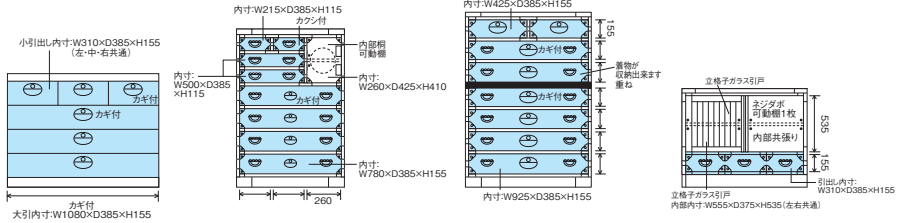

30,500円(税別) 才数3.8 個口数1

Closet

婚礼家具・チェスト・民芸

吉野民芸

●前板材質/ケヤキ突板

●塗装/ウレタン

●色/吉野色

- 引出しアリ組
- 引出し底板5mm(桐無垢)
- 服吊内部桐ツキ板
- 職人の手により1つ1つ丁寧に作り上げた伝統工芸品【吉野民芸家具】
- ケヤキの木目の柄がつかないように一枚の板材を貼り合わせております
- 引出は、ピッタリとしたサイズになるまで1つ1つ薄く削り細かく調整しております