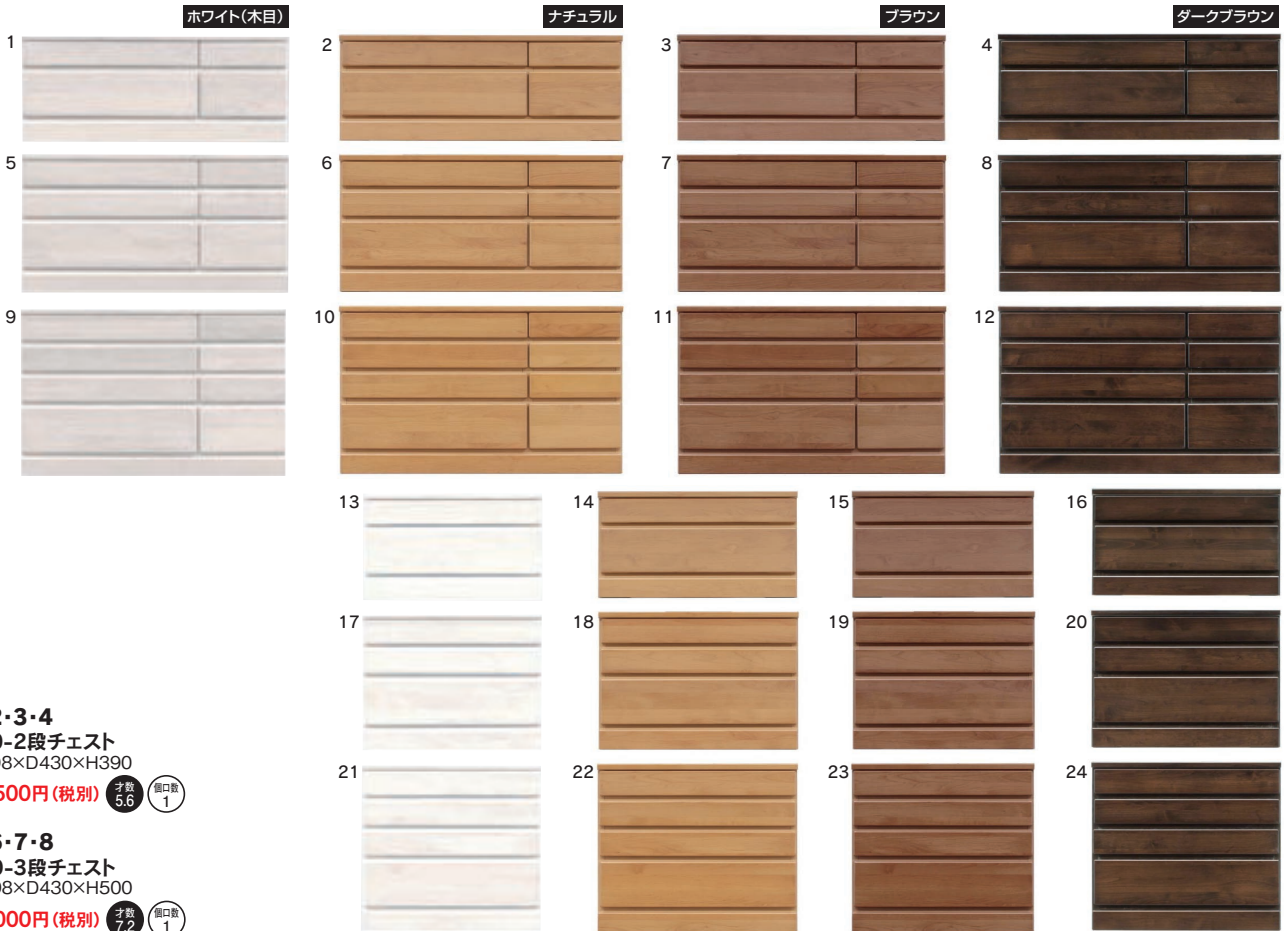

パワーII

- ●前板材質/アルダー無垢
- ●塗装/ウレタン
- ●天板耐荷重150kg

4色対応/ホワイト(木目)・ナチュラル
ブラウン・ダークブラウン

1・2・3・4

900-2段チェスト
W898×D430×H390

44,500円(税別) 才数 5.6 個口数 1

5・6・7・8

900-3段チェスト
W898×D430×H500

56,000円(税別) 才数 7.2 個口数 1

9・10・11・12

900-4段チェスト
W898×D430×H610

66,500円(税別) 才数 8.7 個口数 1

13・14・15・16

600-2段チェスト
W598×D430×H390

30,500円(税別) 才数 3.7 個口数 1

17・18・19・20

600-3段チェスト
W598×D430×H500

39,000円(税別) 才数 4.8 個口数 1

21・22・23・24

600-4段チェスト
W598×D430×H610

47,000円(税別) 才数 5.8 個口数 1

Closet

パワーII

- ●前板材質/プリント化粧合板
- ●天板耐荷重150kg

4色対応/ホワイト(木目)・ナチュラル
ブラウン・ダークブラウン