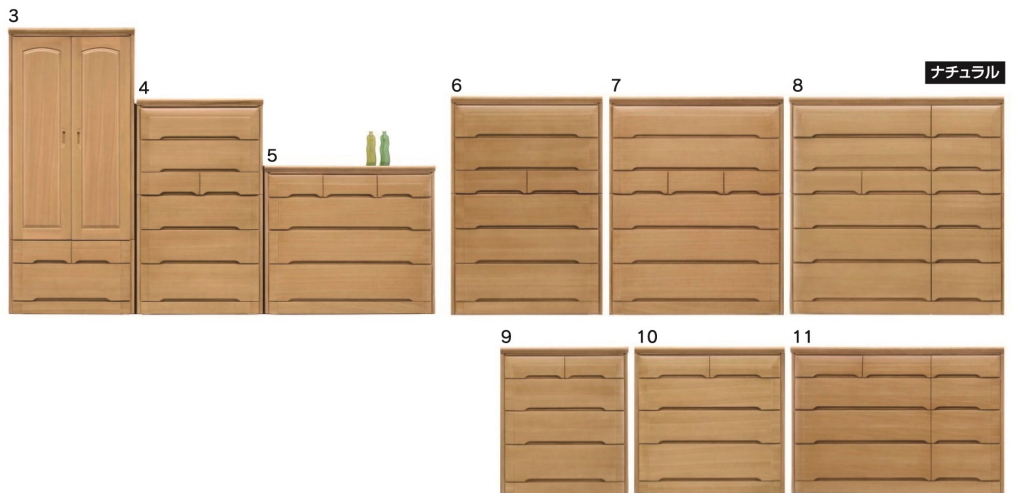

チェリー

- ●主材質/タモ突板
- ●塗装/ウレタン
- ●生産国/中国
- ●引出し箱(アリ組み)、垣板厚20mm(ベタ底)
- ●フルオープンレール
- ●引出し底板ベタ底5mm(桐)
- ●服吊内部桐突板
- ●重ね(ハイチェスト)
- ●ミラー有
- ●ネクタイ掛け有

2色対応/ナチュラル・ブラウン

ナチュラル