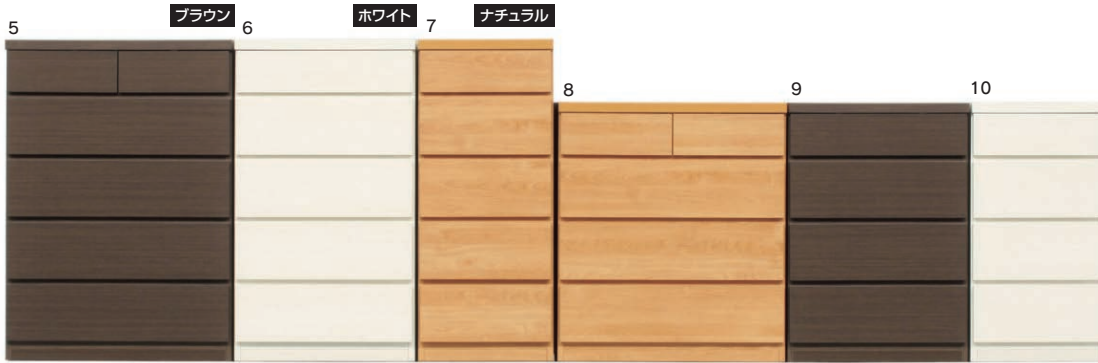

薄型チェスト

生産国
日本

- ●スライドレール
- ●奥行が30cmで他の収納家具に比べてコンパクト
- ●圧迫感の無い空間作りが可能と同時に収納力も備わっています

3色対応 / ブラウン・ホワイト・ナチュラル

●前板材質 / 表面材質: 強化紙
材質: プリント紙化粧繊維板
フラッシュ加工

5
750-5段チェスト
W750×D300×H970