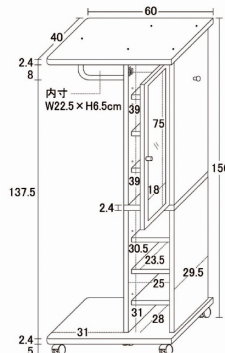

グラト

- ●前板材質/ウォールナット
- ●塗装/ウレタン
- ●色/ミディアムブラウン
- ●生産国/ベトナム

1
550ドレッサー
W550×D362×H1700
95,000円(税別) 才数 5.9 個口数 2

2
326スツール
W326×D326×H420
15,500円(税別) 才数 2.1 個口数 1

- ●天板はバタフライ式で収納が楽です
- ●1口コンセント付

ベルク

- ●前板材質/ハイグロスシート
- ●生産国/ベトナム

2色対応/ホワイト木目・
ダークブラウン木目

- ●天板はバタフライ式で収納が楽です
- ●1口コンセント付

3・4
600ドレッサー
W605×D466×H1710
102,000円(税別) 才数 13.2 個口数 3

テレサ

- ●材質/表面:MDF(ハイグロスシート貼り)
- 側面:MDF
- 天板:MDF(強化シート貼り)
- ●生産国/ベトナム

- ●最下段引出しスライドレール付
- ●最下段引出し以外引出しストッパー付
- ●スイッチ付白色LED照明(6個)
- ●シャッター付コンセント ●天板大理石調シート
- ●天板ガラス付 ●移動棚1枚・固定棚1枚
- ●ダイヤ型クリスタル取っ手 ●箱組みタボ
- ●スツール座面下収納 ●スツールインセット収納
- ●スツールキャスター付

●より美しく、より綺麗にLED照明

●シャッター付コンセントとLEDスイッチ

ドレッサーを引き締める
大理石調天板

4mm厚保護ガラス付き

5
600ドレッサー
W603×D403×H1316
110,000円(税別) 才数 9.6 個口数 2

クロノスII

- ●前板材質/ウォールナット突板
- ●生産国/ベトナム

- ●引出し全段箱組
- ●フルオープンレール
- ●引出しの塩板は桐になります
- ●整理タンスと同じで台輪と溝はブラックになります
- ●売れ筋の新アイテムです

6
600ドレッサー
W598×D405×H1335
87,500円(税別) 才数 8.3 個口数 2

ミラー付ハンガーラック

2色対応/ブラウン・ホワイト

- ●前板材質/プリント紙化粧繊維板
- ●組立式 ●裏面化粧仕上げ
- ●キャスター5個付(ストッパーなし)
- ●ミラーサイズW180×750mm
- ●組立の際に収納部とハンガー部を左右選択いただけます

生産国
日本

受注後出荷に
約7日~10日位かかります
受注後キャンセル不可

7 (62136)
8 (62137)
600ミラー付ハンガーラック
W600×D400×H1560
38,500円(税別) 才数 2.3 個口数 1

7 (62136) ブラウン

8 (62137) ホワイト