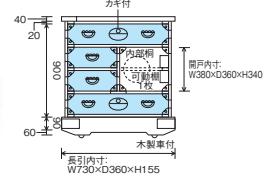

吉野民芸

●前板材質/ケヤキ突板

●塗装/ウレタン

●色/吉野色

- ●引出しアリ組
- ●引出し底板5mm(桐無垢)
- ●服吊内部桐ツキ板
- ●職人の手により1つ1つ丁寧に作り上げた伝統工芸品【吉野民芸家具】
- ●ケヤキの木目の柄がつかないように一枚の板材を貼り合わせております
- ●引出は、ピッタリとしたサイズになるまで1つ1つ薄く削り細かく調整しております

生産国
日本

321,000円(税別) 才数 18.2 開口数 1

363,000円(税別) 才数 20.1 開口数 1

449,000円(税別) 才数 25.9 開口数 2

399,000円(税別) 才数 18.2 開口数 1

266,000円(税別) 才数 12.6 開口数 1

266,000円(税別) 才数 12.6 開口数 1

吉野輝

●前板材質/ケヤキ突板(朱)・タモ突板(黒)

●塗装/ウレタン(ハイグロス)

- ●引出しアリ組
- ●引出し底板ベタ底5mm(桐無垢)
- ●服吊内部桐ツキ板
- ●一本立ち
- ●職人の手により1つ1つ丁寧に作り上げた伝統工芸品【吉野民芸家具】
- ●木目の柄がつかないように一枚の板材を貼り合わせております
- ●引出は、ピッタリとしたサイズになるまで1つ1つ薄く削り細かく調整しております

生産国
日本

2色対応/黒・朱

299,000円(税別) 才数 12.9 開口数 1

大引内寸
W780×D360×H155

吉野民芸

●前板材質/ケヤキ突板

●塗装/ウレタン

●色/朱

- ●引出しアリ組
- ●引出し底板ベタ底5mm(桐無垢)
- ●服吊内部桐ツキ板
- ●一本立ち
- ●職人の手により1つ1つ丁寧に作り上げた伝統工芸品【吉野民芸家具】
- ●ケヤキの木目の柄がつかないように一枚の板材を貼り合わせております
- ●引出は、ピッタリとしたサイズになるまで1つ1つ薄く削り細かく調整しております

生産国
日本

掲載写真以外への
色変更は別途見積
(受注生産品)

399,000円(税別) 才数 14.6 開口数 1