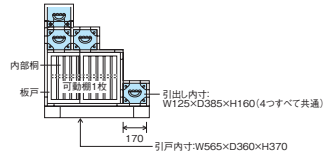

5
830階段左下り (No.13)
W830×D455×H900
266,000円(税別) 才数 12.6 開口数 1

6
830階段右下り (No.13)
W830×D455×H900
266,000円(税別) 才数 12.6 開口数 1