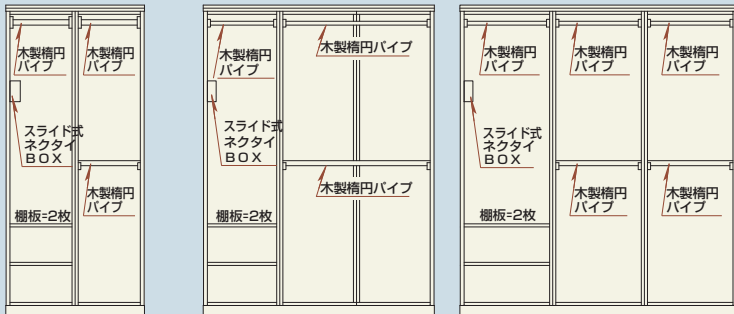

Closet

婚礼家具・チェスト・民芸

この商品は日本で企画・生産されたものです。

スライド洋服(D=624)はお客様のお好みに合わせて鏡タイプと板戸タイプをお選びいただけます。

	W1300 2枚扉	W1400 2枚扉	W1500 3枚扉	W1600 3枚扉	W1700 3枚扉	W 1800 3枚扉
H 1820	 5	 6	 7	 8	 9	 10
価格	561,000円(税別) <small>才数 64 幅巾数 2</small>	565,000円(税別) <small>才数 75 幅巾数 3</small>	685,000円(税別) <small>才数 79 幅巾数 3</small>	740,000円(税別) <small>才数 84 幅巾数 3</small>	743,000円(税別) <small>才数 88 幅巾数 3</small>	747,000円(税別) <small>才数 92 幅巾数 3</small>
H 1920	 15	 16	 17	 18	 19	 20
価格	565,000円(税別) <small>才数 68 幅巾数 2</small>	569,000円(税別) <small>才数 78 幅巾数 3</small>	689,000円(税別) <small>才数 83 幅巾数 3</small>	743,000円(税別) <small>才数 87 幅巾数 3</small>	747,000円(税別) <small>才数 92 幅巾数 3</small>	751,000円(税別) <small>才数 97 幅巾数 3</small>
H 2020	 25	 26	 27	 28	 29	 30
価格	569,000円(税別) <small>才数 74 幅巾数 2</small>	573,000円(税別) <small>才数 82 幅巾数 3</small>	693,000円(税別) <small>才数 86 幅巾数 3</small>	747,000円(税別) <small>才数 91 幅巾数 3</small>	751,000円(税別) <small>才数 96 幅巾数 3</small>	755,000円(税別) <small>才数 100 幅巾数 3</small>

【スライド洋服・詳細図】

900スライド(2枚扉)
※90幅から140幅まで
2BOX(2分割)になります。

1500スライド(3枚扉)
※150幅は2BOX(3分割・
スーパーバックク)になります。

1800スライド(3枚扉)
※160幅から180幅までは
3BOX(3分割)になります。

スライド式ネクタイBOX
手前に引き出せますのでネクタイが選びやすく、シワにならず大切に収納できます。ネクタイBOXにはカフスポタンなどの小物入れが付いています。