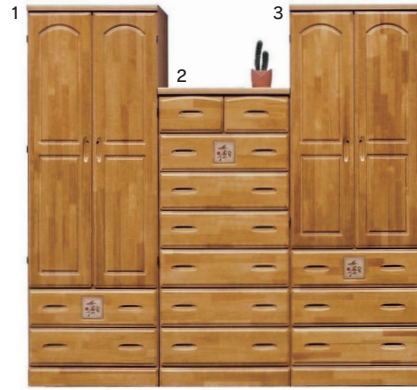

33・34・35・36

430-4段用オープンエンド
W430×D430×H610

20,000円(税別) 才数 4.2 個口数 1

婚礼家具・チェスト・民芸

ナイス

- 前板材質/バイン
- 塗装/ウレタン

- 引出しダボ組
- 引出し底板厚2.5mm
- 一本立ち
- アクセントに陶板飾りを使用しています
- 前板にバイン材を使用した木材の温かみのあるシンプルデザインです

生産国
日本