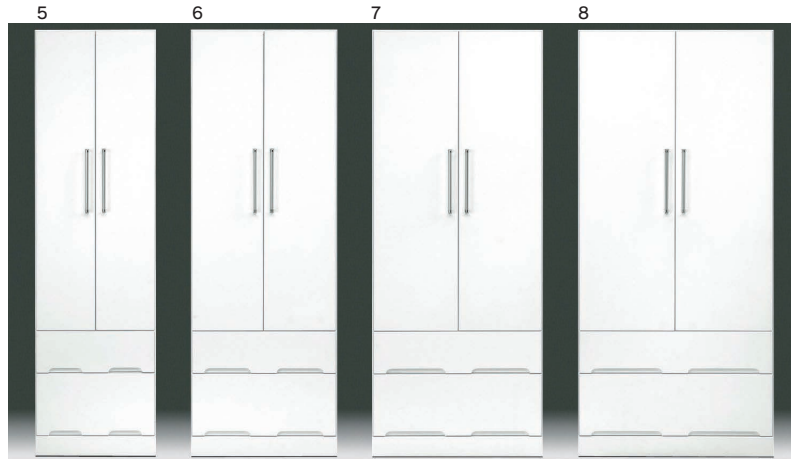

クリスタルⅢ

- ●前板材質/MDF
- ●塗装/エナメル
- ●色/ホワイト
- ●ワードローブ2段ハンガーパイプ付棚板(1枚可動棚)
- ●船底タイプ
- ●ロッカー、タワーチェスト、ハイチェスト、ローチェストはスライドレール

1 500ワードローブ W495×D568×H1800 67,500円(税別) 才数 18.7 個口数 1	2 600ワードローブ W595×D568×H1800 75,500円(税別) 才数 22.5 個口数 1
3 700ワードローブ W695×D568×H1800 91,000円(税別) 才数 26.3 個口数 1	4 800ワードローブ W795×D568×H1800 104,000円(税別) 才数 30.1 個口数 1
5 500ロッカー W495×D568×H1800 71,500円(税別) 才数 18.7 個口数 1	6 600ロッカー W595×D568×H1800 78,500円(税別) 才数 22.5 個口数 1
7 700ロッカー W695×D568×H1800 85,000円(税別) 才数 26.3 個口数 1	8 800ロッカー W795×D568×H1800 95,000円(税別) 才数 30.1 個口数 1
9 500タワーチェスト W495×D445×H1800 87,500円(税別) 才数 14.7 個口数 1	10 600タワーチェスト W595×D445×H1800 94,500円(税別) 才数 17.7 個口数 1
11 700タワーチェスト W695×D445×H1800 110,000円(税別) 才数 20.6 個口数 1	12 800タワーチェスト W795×D445×H1800 119,000円(税別) 才数 23.6 個口数 1
13 500ハイチェスト W499×D450×H1287 71,500円(税別) 才数 10.7 個口数 1	14 600ハイチェスト W599×D450×H1287 81,500円(税別) 才数 12.8 個口数 1
15 700ハイチェスト W699×D450×H1287 93,500円(税別) 才数 15 個口数 1	16 800ハイチェスト W799×D450×H1287 97,500円(税別) 才数 17.1 個口数 1
17 900ローチェスト W894×D450×H927 88,000円(税別) 才数 13.8 個口数 1	18 1000ローチェスト W994×D450×H927 92,500円(税別) 才数 15.4 個口数 1
19 1100ローチェスト W1094×D450×H927 100,000円(税別) 才数 16.9 個口数 1	20 1200ローチェスト W1197×D450×H927 101,000円(税別) 才数 18.5 個口数 1

Closet

婚礼家具・チェスト・民芸