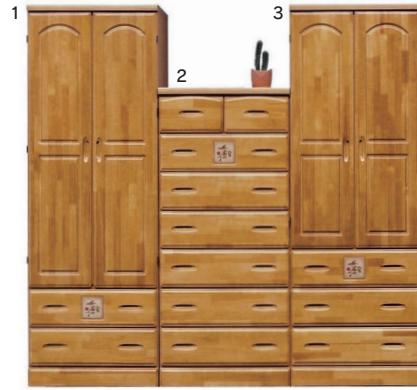

430-4段用オープンエンド
W430×D430×H610

21,500円 (税別) 才数 4.2 個口数 1

婚礼家具・チェスト・民芸

ナイス

- 前板材質/パイン
- 塗装/ウレタン

- 引出しダボ組
- 引出し底板厚2.5mm
- 一本立ち
- アクセントに陶板飾りを使用しています
- 前板にパイン材を使用した木材の温かみのあるシンプルデザインです

生産国
日本

1
600ロッカー
W595×D585×H1775