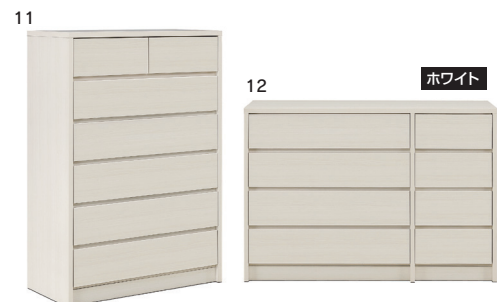

コディー

- 前板材質/プリント化粧紙繊維板

3色対応/ブラウン・ナチュラル・ホワイト

- 引出しダボ組
- 一本立ち
- 大引き出しのみ白レール付
- 引出しインセットでスッキリしたデザイン
- 引出し底板厚み2.5mm

生産国
日本

7・9・11
800-6段ハイチェスト
W800×D400×H1180
37,500円(税別) 才数 13.9 個口数 1

8・10・12
1200-4段ローチェスト
W1180×D400×H820
37,500円(税別) 才数 14.3 個口数 1