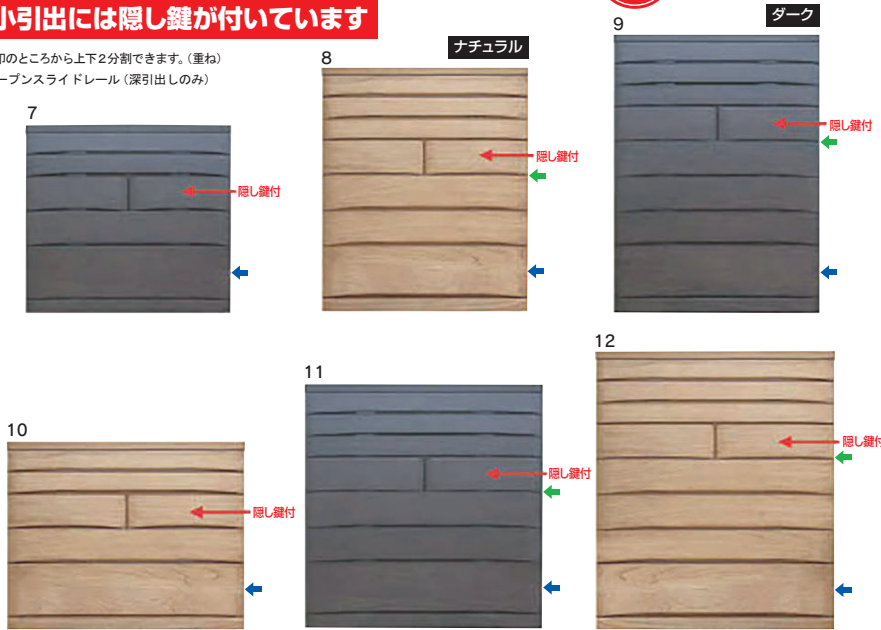

桐詞-きりことば-

- ●前板材質/桐無垢
- ●塗装/ウレタン
- ●引出し箱組 ●一本立ち
- ●フルオープンスライドレール(深引出しのみ)
- ●引出し底板5mm(桐柱目突板)
- ●矩形組み手接ぎ(ロッキング型)

2色対応/
ナチュラル・ウォールナット

フルオープンスライドレール(深引出しのみ)

桐ラベル

桐材をふんだんに使用している家具だけに貼ってあります。
(桐材は通気性がよく湿気が含まれると気密性が高くなり、衣類をカビや害虫から守ります。)

1
780-4段チェスト
W784×D447×H876

125,000円(税別) 才数 13 個口数 1

2
880-4段チェスト
W884×D447×H876

132,000円(税別) 才数 15 個口数 1

3
1020-4段チェスト
W1022×D447×H876

140,000円(税別) 才数 17 個口数 1

4
780-6段チェスト
W784×D447×H1218

157,000円(税別) 才数 18 個口数 1

5
880-6段チェスト
W884×D447×H1218

165,000円(税別) 才数 20 個口数 1

6
1020-6段チェスト
W1022×D447×H1218

181,000円(税別) 才数 23 個口数 1

桐蔵-きりぐら-

- ●前板材質/桐無垢
- ●塗装/ウレタン

- ●引出し箱組
- ●フルオープンスライドレール(深引出しのみ)
- ●引出し底板5mm(桐柱目突板)
- ●矩形組み手接ぎ(ロッキング型)

2色対応/ナチュラル・ダーク

受注後キャンセル不可

※右小引出には隠し鍵が付いています

- ← この矢印のところに上下2分割できます。(重ね)
- ← フルオープンスライドレール(深引出しのみ)

7
1022-5段チェスト
W1022×D444×H933

166,000円(税別) 才数 18 個口数 1

8
1022-7段チェスト
W1022×D444×H1209

214,000円(税別) 才数 23 個口数 1

9
1022-8段チェスト
W1022×D444×H1380

240,000円(税別) 才数 26 個口数 1

10
1184-5段チェスト
W1184×D444×H933

181,000円(税別) 才数 20 個口数 1

11
1184-7段チェスト
W1184×D444×H1209

236,000円(税別) 才数 26 個口数 1

12
1184-8段チェスト
W1184×D444×H1380

263,000円(税別) 才数 29 個口数 1

【引出内寸表】

①	①	①	①	①
②	②	③	④	⑤
④	④	④	④	④
⑤	⑤	⑤	⑤	⑤

102・118-5段チェスト   102・118-7段チェスト

①	①	①	①	①
③	③	③	③	③
④	④	④	④	④
⑤	⑤	⑤	⑤	⑤

102チェスト 引出内寸表

①	②	③	④	⑤
W	944	445	445	944
D	367	367	367	367
H	77	143	123	143

118チェスト 引出内寸表

①	②	③	④	⑤
W	1106	526	526	1106
D	367	367	367	367
H	77	143	123	143

102・118-8段チェスト

【内部の特徴】

矩形組み手接ぎ
引出のコーナーは矩形組み手接ぎにしていますので簡便に開える構造です

3段引きスライドレール
最下段引出は厚みのセーター類などをたっぷり収納できる深めのタイプです。オープンレールなので引出全体が手前に引き出せますので大変便利です。

桐ラベル
桐材をふんだんに使用している家具だけに貼ってあります。
(桐材は通気性がよく湿気が含まれると気密性が高くなり、衣類をカビや害虫から守ります。)

Closet

婚礼家具・チェスト・民芸