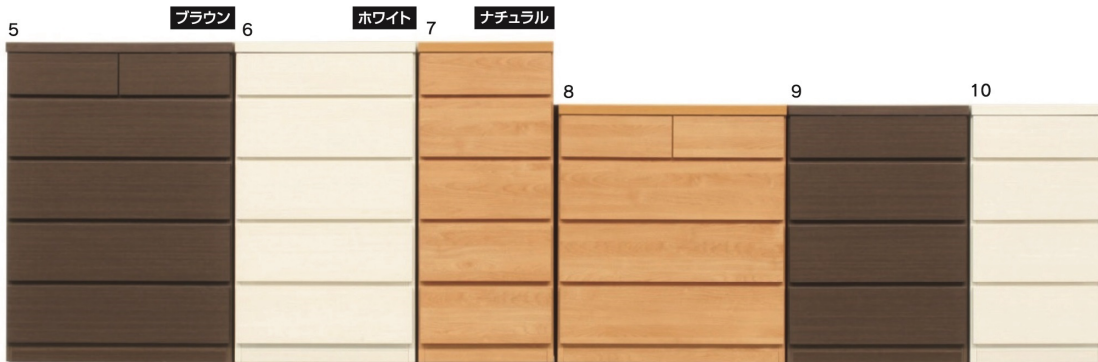

- 長引出し全段、スライドレール付
- 長引出し底板裏面に補強材入
- 引出しタボ組
- 引出し底板上げ底2.5mm(桐シート)
- 一本立ち
- 台輪内にキャスター付
- 白レール

1・3
750-4段(A)
クローゼットチェスト
W750×D650×H850
55,500円(税別) 才数 15.3 個口数 1

2・4
750-3段(A)
クローゼットチェスト
W750×D650×H660
46,000円(税別) 才数 11.9 個口数 1

薄型チェスト

生産国
日本

- スライドレールはついていません
- 奥行が30cmで他の収納家具に比べてコンパクト
- 圧迫感の無い空間作りが可能と同時に収納力も備わっています

●前板材質 / 表面材質: 強化紙
材質: プリント紙化粧繊維板
フラッシュ加工

3色対応 / ブラウン・ホワイト・ナチュラル

5
750-5段チェスト
W750×D300×H970
63,000円(税別) 才数 9.7 個口数 1