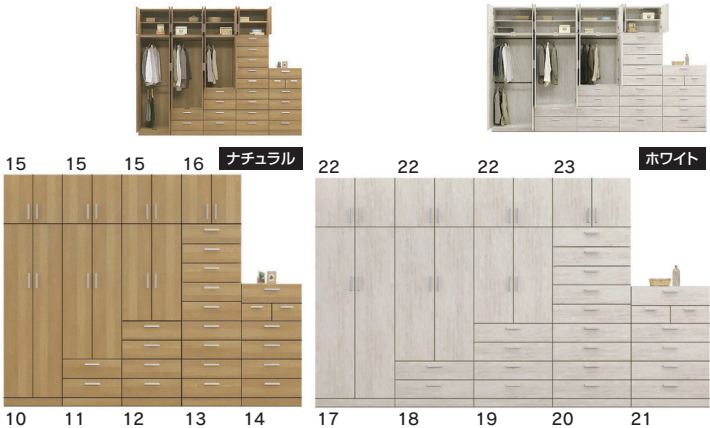

1. **10**
   600ワード
   W595×D560×H1830
   63,500円(税別) 才数 22.6 個口数 1
2. **11**
   600洋服
   W595×D560×H1830
   68,000円(税別) 才数 22.6 個口数 2
3. **12**
   600プレザー
   W595×D560×H1830
   75,000円(税別) 才数 22.6 個口数 2
4. **13**
   600タワー
   W595×D420×H1830
   82,000円(税別) 才数 16.6 個口数 1
5. **14**
   600ハイチェスト
   W595×D420×H1230
   61,000円(税別) 才数 11.5 個口数 1
6. **15** 受注生産
   600ワード用上置
   W595×D560×H500
   30,500円(税別) 才数 6.2 個口数 1
7. **16** 受注生産
   600タワー用上置
   W595×D420×H500
   25,500円(税別) 才数 4.6 個口数 1
8. **17-24**
   800ワード
   W795×D560×H1830
   70,000円(税別) 才数 30.2 個口数 1
9. **18-25**
   800洋服
   W795×D560×H1830
   75,000円(税別) 才数 30.2 個口数 2
10. **19-26**
    800プレザー
    W795×D560×H1830
    82,000円(税別) 才数 30.2 個口数 2
11. **20-27**
    800タワー
    W795×D420×H1830
    91,500円(税別) 才数 22.4 個口数 1
12. **21-28**
    800ハイチェスト
    W795×D420×H1230
    68,000円(税別) 才数 15.3 個口数 1
13. **22-29** 受注生産
    800ワード用上置
    W795×D560×H500
    35,500円(税別) 才数 8.3 個口数 1
14. **23-30** 受注生産
    800タワー用上置
    W795×D420×H500
    30,500円(税別) 才数 6.2 個口数 1

Closet

婚礼家具・チェスト・民芸