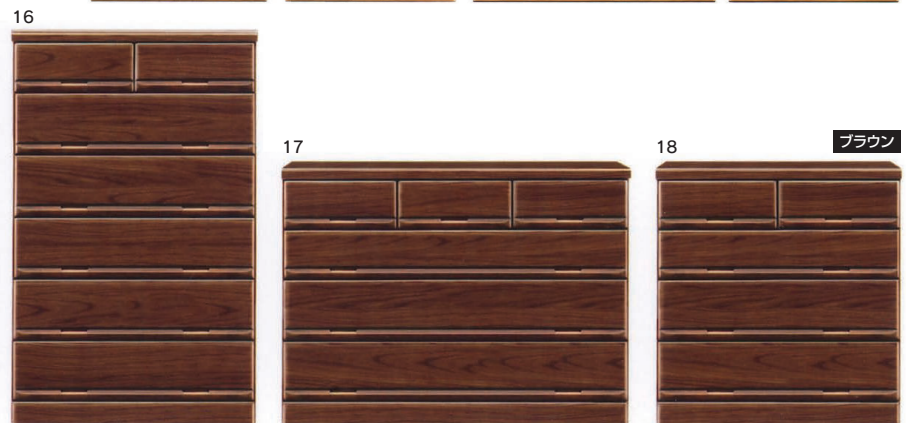

11-15
900服吊(重ね)
W890×D580×H1840

94,000円(税別) 才数 35.2 個口数 1

12-16
900ハイチェスト
W890×D450×H1440

93,500円(税別) 才数 21.4 個口数 1

13-17
1200ローチェスト
W1195×D450×H940

86,000円(税別) 才数 18.7 個口数 1

14-18
900ローチェスト
W890×D450×H940

71,500円(税別) 才数 13.9 個口数 1

Closet

婚礼家具・チェスト・民芸