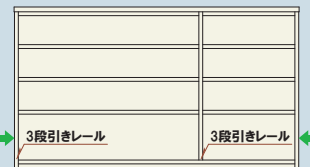

【内部図】

90~140スライド[®](2枚扉)
※2BOX(2分割)になります。

90~140上置(H=39~H=49)

90~140上置(H=50~H=69)

102-6段チェスト

118-5段チェスト

148-4段チェスト

- ← この矢印のところは2つ割(小引出×2)となります。
- この矢印のところから上下2分割できます。
- ← この矢印のところは3段引きレールが付いています。