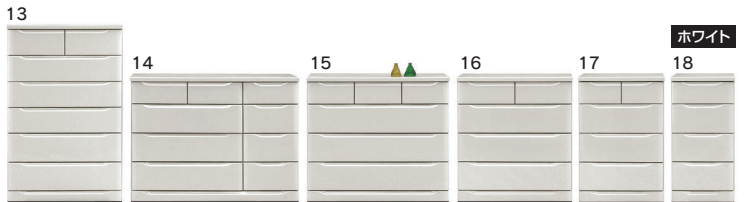

ダイヤ

- ●主材質/桐無垢
- ●塗装/ウレタン
- ●生産国/中国

2色対応/ナチュラル・ブラウン

- ●引出し箱組
- ●底板厚15mm(ベタ底)
- ●フルオープンレール
- ●引出し底板厚み3.5mm

19・21

800ハイチェスト

W800×D410×H1240

84,000円(税別) 才数 17.1 個口数 1

20・22

1200ローチェスト

W1200×D410×H880

84,000円(税別) 才数 18.6 個口数 1