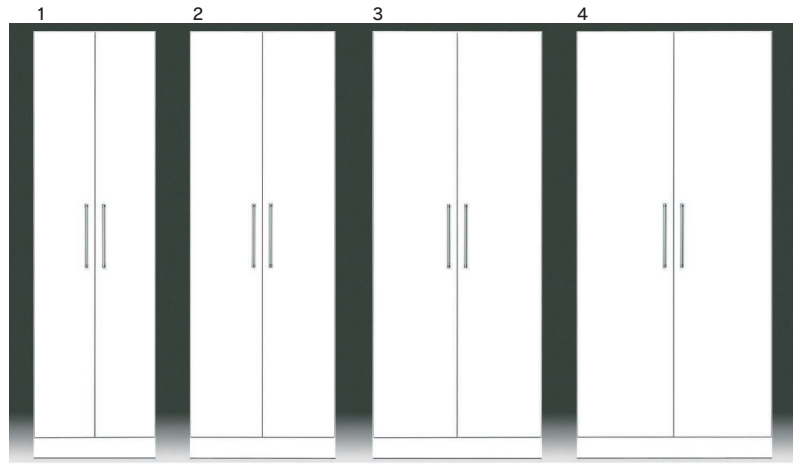

クリスタルⅢ

- ●前板材質/MDF
- ●塗装/エナメル
- ●色/ホワイト
- ●ワードローブ2段ハンガーパイプ付棚板(1枚可動棚)
- ●船底タイプ
- ●ロッカー、タワーチェスト、ハイチェスト、ローチェストはスライドレール

1 500ワードローブ W495×D568×H1800 67,500円(税別) 才数 18.7 個口数 1	2 600ワードローブ W595×D568×H1800 75,500円(税別) 才数 22.5 個口数 1
3 700ワードローブ W695×D568×H1800 91,000円(税別) 才数 26.3 個口数 1	4 800ワードローブ W795×D568×H1800 104,000円(税別) 才数 30.1 個口数 1
5 500ロッカー W495×D568×H1800 71,500円(税別) 才数 18.7 個口数 1	6 600ロッカー W595×D568×H1800 78,500円(税別) 才数 22.5 個口数 1
7 700ロッカー W695×D568×H1800 85,000円(税別) 才数 26.3 個口数 1	8 800ロッカー W795×D568×H1800 95,000円(税別) 才数 30.1 個口数 1
9 500タワーチェスト W495×D445×H1800 87,500円(税別) 才数 14.7 個口数 1	10 600タワーチェスト W595×D445×H1800 94,500円(税別) 才数 17.7 個口数 1
11 700タワーチェスト W695×D445×H1800 110,000円(税別) 才数 20.6 個口数 1	12 800タワーチェスト W795×D445×H1800 119,000円(税別) 才数 23.6 個口数 1
13 500ハイチェスト W499×D450×H1287 71,500円(税別) 才数 10.7 個口数 1	14 600ハイチェスト W599×D450×H1287 81,500円(税別) 才数 12.8 個口数 1
15 700ハイチェスト W699×D450×H1287 93,500円(税別) 才数 15 個口数 1	16 800ハイチェスト W799×D450×H1287 97,500円(税別) 才数 17.1 個口数 1
17 900ローチェスト W894×D450×H927 88,000円(税別) 才数 13.8 個口数 1	18 1000ローチェスト W994×D450×H927 92,500円(税別) 才数 15.4 個口数 1
19 1100ローチェスト W1094×D450×H927 100,000円(税別) 才数 16.9 個口数 1	20 1200ローチェスト W1197×D450×H927 101,000円(税別) 才数 18.5 個口数 1

Closet

婚礼家具・チェスト・民芸