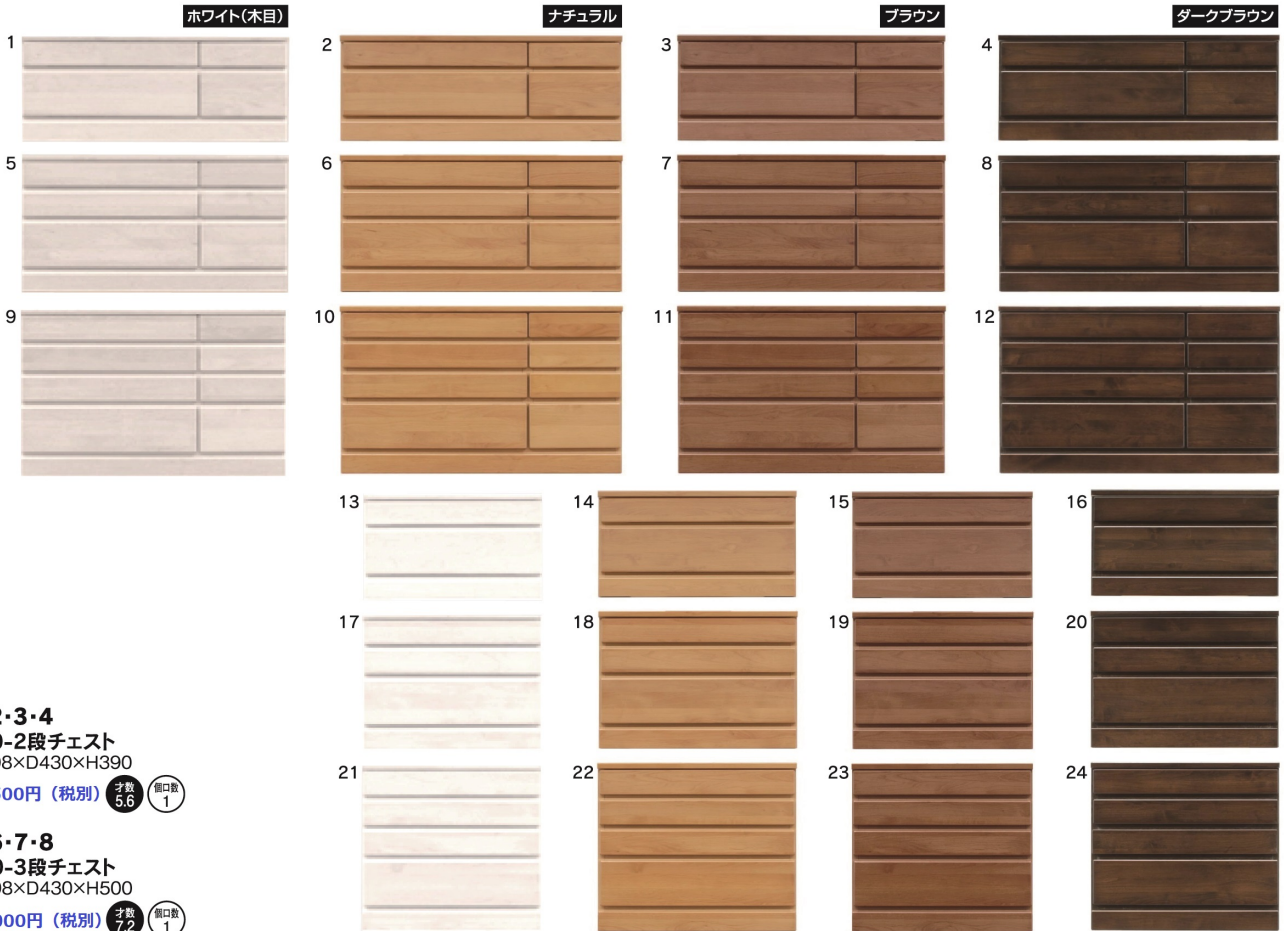

パワーII

- ●前板材質/アルダー無垢
- ●塗装/ウレタン
- ●天板耐荷重150kg

4色対応/ホワイト(木目)・ナチュラル
ブラウン・ダークブラウン

1・2・3・4

900-2段チェスト
W898×D430×H390

47,500円 (税別) 才数 5.6 個口数 1

5・6・7・8

900-3段チェスト
W898×D430×H500

59,000円 (税別) 才数 7.2 個口数 1

9・10・11・12

900-4段チェスト
W898×D430×H610

70,500円 (税別) 才数 8.7 個口数 1

13・14・15・16

600-2段チェスト
W598×D430×H390

32,500円 (税別) 才数 3.7 個口数 1

17・18・19・20

600-3段チェスト
W598×D430×H500

41,500円 (税別) 才数 4.8 個口数 1

21・22・23・24

600-4段チェスト
W598×D430×H610

49,500円 (税別) 才数 5.8 個口数 1

Closet

パワーII

- ●前板材質/プリント化粧合板
- ●天板耐荷重150kg

4色対応/ホワイト(木目)・ナチュラル
ブラウン・ダークブラウン