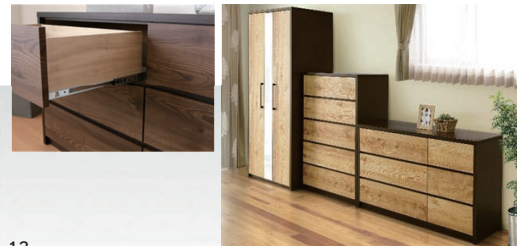

9-12
800ワード
W790×D560×H1800

80,000円(税別) 才数 30.9 個口数 1

10-13
800ハイチェスト
W790×D440×H1170

80,000円(税別) 才数 15.1 個口数 1

11-14
1200ローチェスト
W1200×D440×H730

80,000円(税別) 才数 14.6 個口数 1