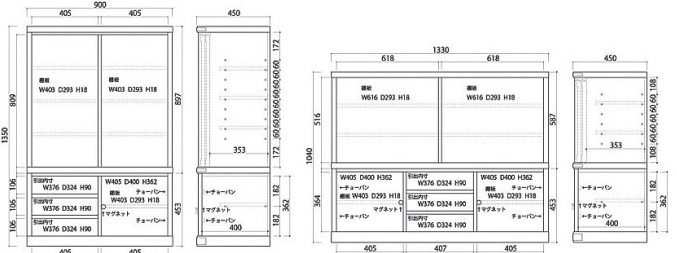

禅 1350 茶棚

184,000円(税別) 才数 20.6 個口数 2

2
1350茶棚
W1330×D450×H1040

207,000円(税別) 才数 23.5 個口数 2

禅 900 水屋