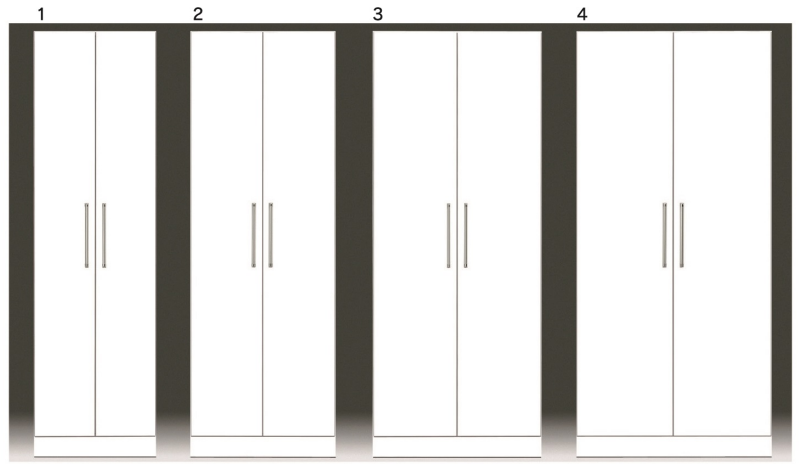

クリスタルⅢ

- ●前板材質/MDF
- ●塗装/エナメル
- ●色/ホワイト
- ●ワードローブ2段ハンガーパイプ付棚板(1枚可動棚)
- ●船底タイプ
- ●ロッカー、タワーチェスト、ハイチェスト、ローチェストはスライドレール

1 500ワードローブ W495×D568×H1800 71,500円 (税別) 才数 18.7 個口数 1 3 700ワードローブ W695×D568×H1800 96,500円 (税別) 才数 26.3 個口数 1 5 500ロッカー W495×D568×H1800 76,000円 (税別) 才数 18.7 個口数 1 7 700ロッカー W695×D568×H1800 90,500円 (税別) 才数 26.3 個口数 1 9 500タワーチェスト W495×D445×H1800 93,000円 (税別) 才数 14.7 個口数 1 11 700タワーチェスト W695×D445×H1800 116,000円 (税別) 才数 20.6 個口数 1 13 500ハイチェスト W499×D450×H1287 76,000円 (税別) 才数 10.7 個口数 1 15 700ハイチェスト W699×D450×H1287 99,000円 (税別) 才数 15 個口数 1 17 900ローチェスト W894×D450×H927 93,500円 (税別) 才数 13.8 個口数 1 19 1100ローチェスト W1094×D450×H927 107,000円 (税別) 才数 16.9 個口数 1	2 600ワードローブ W595×D568×H1800 80,000円 (税別) 才数 22.5 個口数 1 4 800ワードローブ W795×D568×H1800 110,000円 (税別) 才数 30.1 個口数 1 6 600ロッカー W595×D568×H1800 83,500円 (税別) 才数 22.5 個口数 1 8 800ロッカー W795×D568×H1800 101,000円 (税別) 才数 30.1 個口数 1 10 600タワーチェスト W595×D445×H1800 100,000円 (税別) 才数 17.7 個口数 1 12 800タワーチェスト W795×D445×H1800 126,000円 (税別) 才数 23.6 個口数 1 14 600ハイチェスト W599×D450×H1287 86,500円 (税別) 才数 12.8 個口数 1 16 800ハイチェスト W799×D450×H1287 104,000円 (税別) 才数 17.1 個口数 1 18 1000ローチェスト W994×D450×H927 98,000円 (税別) 才数 15.4 個口数 1 20 1200ローチェスト W1197×D450×H927 108,000円 (税別) 才数 18.5 個口数 1

Closet

婚礼家具・チェスト・民芸