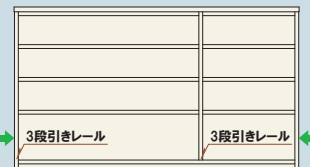

148-4段チェスト

- ← この矢印のところは2つ割(小引出×2)となります。
- ← この矢印のところから上下2分割できます。
- ← この矢印のところは3段引きレールが付いています。