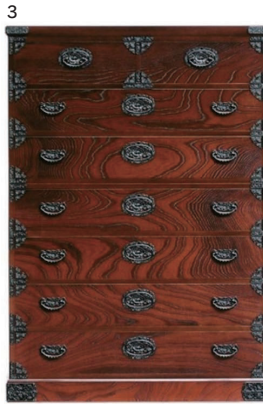

3 1050ハイチェスト (No.5) (重ね)
W1050×D455×H1460

449,000円(税別) 才数 25.9 開口数 2