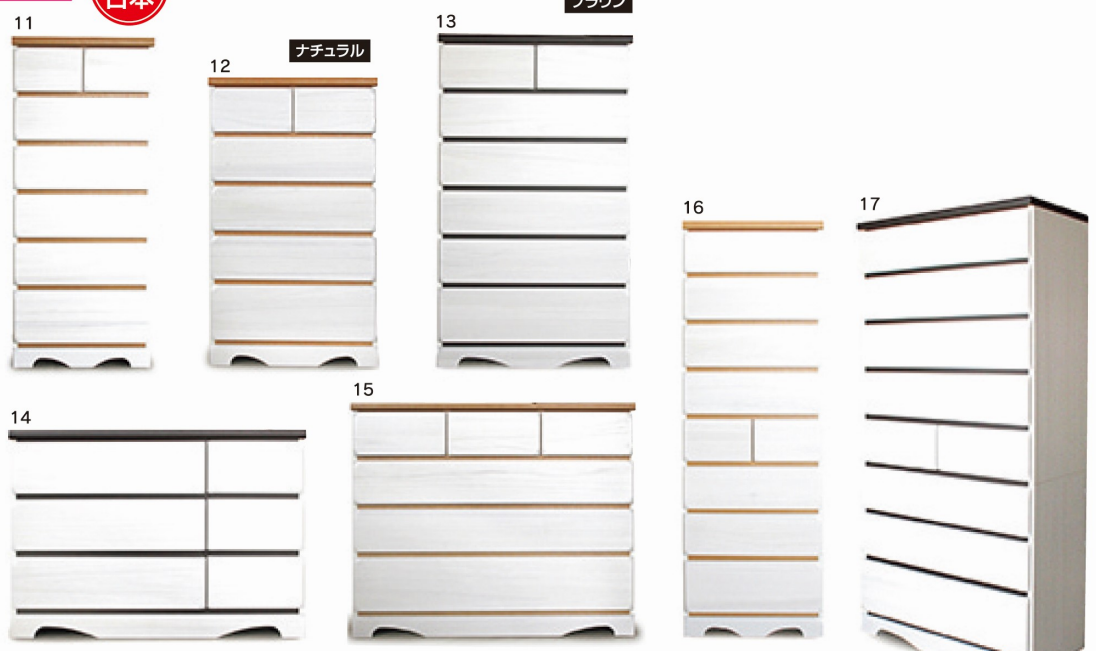

重ね使用となっていますので、移動などに便利です (800タワーのみ)

11 600-6段ハイチェスト W566×D405×H1335 47,000円(税別) 才数 11.4 個口数 1	12 700-5段ハイチェスト W666×D405×H1140 42,500円(税別) 才数 11.4 個口数 1	13 800-6段ハイチェスト W766×D405×H1335 54,000円(税別) 才数 15.4 個口数 1	14 1000-3段ローチェスト W993×D405×H705 42,500円(税別) 才数 10.5 個口数 1	15 1200-4段ローチェスト W1143×D405×H945 54,000円(税別) 才数 16.3 個口数 1	16 600タワーチェスト W566×D405×H1725 61,000円(税別) 才数 14.6 個口数 1	17 800タワーチェスト重ねタイプ W766×D405×H1725 73,000円(税別) 才数 19.9 個口数 1

台輪の装飾がお洒落で、政風調の雰囲気を感じさせます

引出しの四隅の角を面取りしていますので柔らかい印象がします

家具の外観を損なわないため引き手を前板下部に設けています

フルオープンスライドレール
引出しの奥まで簡単に出し入れが出来ますので非常に便利です ※下1段深引出し

コの字金具とダボネジでがっちり固定します

●転倒防止金具ベルト付

Closet
婚礼家具・チェスト・民芸