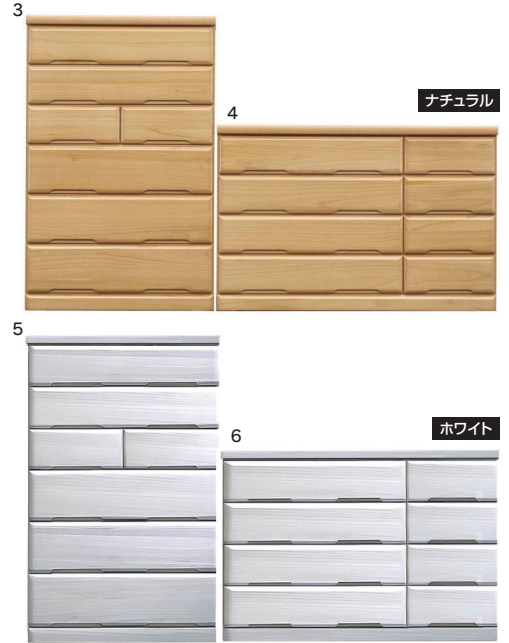

53,500円(税別) 才数 14.1 個口数 1

Closet

婚礼家具・チェスト・民芸

ライト

- 前板材質／桐無垢集成
- 塗装／ウレタン

3色対応／ブラウン・ナチュラル・ホワイト

- 引出しダボ組
- 引出し底板厚4mm(MDF)
- 大引出し全段スライドレール付
- 白レール

生産国
日本