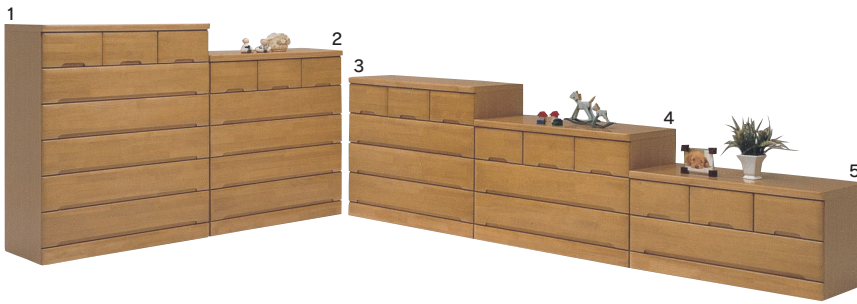

エブリー

- ●前板材質/ラバーウッド
- ●塗装/ウレタン樹脂
- ●色/ナチュラル

- ●引出しダボ箱組
- ●引出し底板4mm(両面プリント合板)
- ●一本立ち
- ●使用するシーンによって、高さ5種類、幅5種類から選べます
- ●クローゼットの中に収まるサイズから、大容量のサイズまで様々なシーンに対応
- ●引出しの前板には天然の無垢材を使用し、木の温かみを感じられます

1. **1**
   1000-6段チェスト
   W992×D450×H1195
   120,000円(税別) 才数 20 個口数 1
2. **2**
   1000-5段チェスト
   W992×D450×H1015
   108,000円(税別) 才数 17 個口数 1
3. **3**
   1000-4段チェスト
   W992×D450×H840
   94,500円(税別) 才数 14 個口数 1
4. **4**
   1000-3段チェスト
   W992×D450×H660
   82,500円(税別) 才数 11 個口数 1
5. **5**
   1000-2段チェスト
   W992×D450×H480
   69,500円(税別) 才数 8 個口数 1

1. **6**
   900-6段チェスト
   W892×D450×H1195
   102,000円(税別) 才数 18 個口数 1
2. **7**
   900-5段チェスト
   W892×D450×H1015
   92,000円(税別) 才数 16 個口数 1
3. **8**
   900-4段チェスト
   W892×D450×H840
   78,000円(税別) 才数 13 個口数 1
4. **9**
   900-3段チェスト
   W892×D450×H660
   69,000円(税別) 才数 10 個口数 1
5. **10**
   900-2段チェスト
   W892×D450×H480
   59,500円(税別) 才数 8 個口数 1