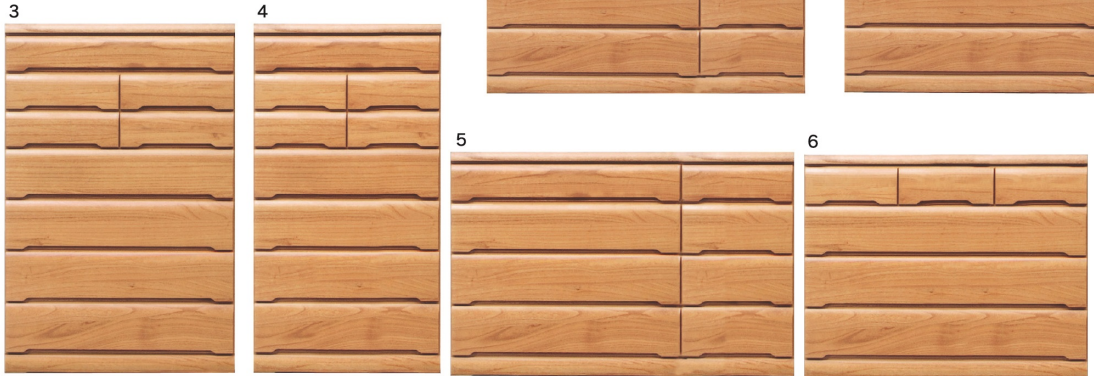

- 箱組ダボ加工
- フルオープンレール

引出しは箱組(二重構造)になっており、強度があり、耐久性に優れています
引出しの奥まで案に引き出す事ができます(HC-下4段/LC下3段)

ナチュラル

●塩板下R

レール無し塩板下R付き・摩擦軽減引出しがスムーズに開閉できます。

意匠登録済

1-7
1500-7ハイチェスト
W1443×D445×H1425

146,000円(税別) 才数 33.9 個口数 1