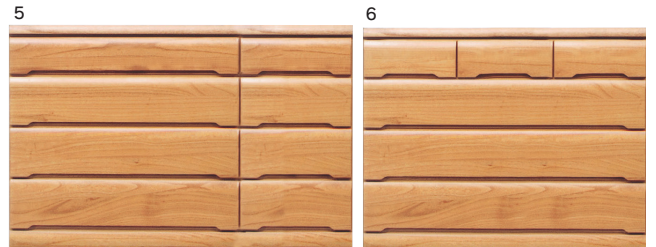

生産国
日本

2色対応 / ナチュラル・ブラウン

- 箱組ダボ加工
- フルオープンレール

●**底板下R**

レール無し
底板下R付き・
摩擦軽減引出し
がスムーズに
開閉でき
ます。

意匠登録済

1-7
1500-7ハイチェスト
W1443×D445×H1425

146,000円(税別) 才数 33.9 個口数 1