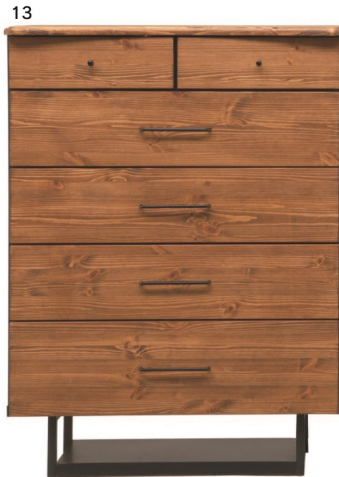

リベック

- ●前板材質/パイン
- ●塗装/自然塗装オイル仕上げ
- ●色/ブラウン
- ●フルオープンスライドレール
- ●引出し底板箱組2.5mm(桐シート)

生産国
日本

13
800-5段チェスト
W800×D450×H1070

138,000円(税別) 才数 15 個口数 1

14
1200-3段チェスト
W1185×D450×H710

138,000円(税別) 才数 14 個口数 1

14

コール

- ●主材質/桐無垢集成
- ●塗装/ウレタン
- ●大引出し全段フルオープンスライドレール付
- ●引出し箱組
- ●引出し底板4mm(MDF)

2色対応/ナチュラル・ブラウン

生産国
日本

15-17
900ハイチェスト
W880×D445×H1305

65,500円(税別) 才数 19 個口数 1

16-18
1350ローチェスト
W1314×D445×H860

65,500円(税別) 才数 18.7 個口数 1