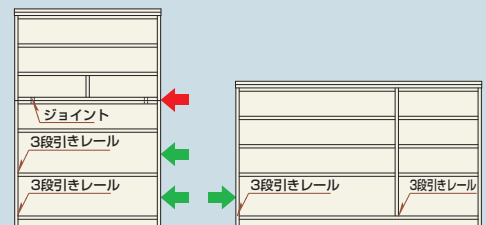

【チェスト・詳細図】

884-6段チェスト
この矢印のところから
上下2分割できます。

1484-4段チェスト
この矢印のところに3段引き
レールが付いています。

前板・あり組
引出しの前板は板をくり抜いた1枚なので耐久性を飛躍的に高めています。引出しのコーナーはあり組みにしていますので、酷使に耐える構造です。

3段引きスライドレール
厚めのセーター類などをたっぷり収納できる深めのタイプです。オープンレールなので引出し全体が手前に引き出せますので大変便利です。

桐ラベル
桐材をふんだんに使用している家具だけに貼ってあります。(桐材は通気性がよく湿気が含まれると気密性が高くなり、衣類をカビや害虫から守ります。)

Closet

婚礼家具・チェスト・民芸