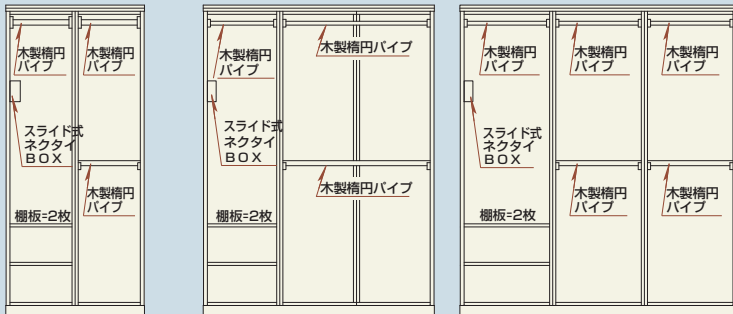

Closet

婚礼家具・チェスト・民芸

この商品は日本で企画・生産されたものです。

スライド洋服(D=624)はお客様のお好みに合わせて鏡タイプと板戸タイプをお選びいただけます。

	W1300 2枚扉	W1400 2枚扉	W1500 3枚扉	W1600 3枚扉	W1700 3枚扉	W 1800 3枚扉
H 1820	 5	 6	 7	 8	 9	 10
価格	561,000円(税別) <small>才数 64 幅巾数 2</small>	565,000円(税別) <small>才数 75 幅巾数 3</small>	685,000円(税別) <small>才数 79 幅巾数 3</small>	740,000円(税別) <small>才数 84 幅巾数 3</small>	743,000円(税別) <small>才数 88 幅巾数 3</small>	747,000円(税別) <small>才数 92 幅巾数 3</small>
H 1920	 15	 16	 17	 18	 19	 20
価格	565,000円(税別) <small>才数 68 幅巾数 2</small>	569,000円(税別) <small>才数 78 幅巾数 3</small>	689,000円(税別) <small>才数 83 幅巾数 3</small>	743,000円(税別) <small>才数 87 幅巾数 3</small>	747,000円(税別) <small>才数 91 幅巾数 3</small>	751,000円(税別) <small>才数 95 幅巾数 3</small>
H 2020	 25	 26	 27	 28	 29	 30
価格	569,000円(税別) <small>才数 74 幅巾数 2</small>	573,000円(税別) <small>才数 82 幅巾数 3</small>	693,000円(税別) <small>才数 86 幅巾数 3</small>	747,000円(税別) <small>才数 91 幅巾数 3</small>	751,000円(税別) <small>才数 96 幅巾数 3</small>	755,000円(税別) <small>才数 100 幅巾数 3</small>

【スライド洋服・詳細図】

900スライド(2枚扉)
※90幅から140幅まで
2BOX(2分割)になります。

1500スライド(3枚扉)
※150幅は2BOX(3分割・
スーパーバックク)になります。

1800スライド(3枚扉)
※160幅から180幅までは
3BOX(3分割)になります。

スライド式ネクタイBOX
手前に引き出せますのでネクタイが選びやすく、シワにならず大切に収納できます。ネクタイBOXにはカフスポタンなどの小物入れが付いています。