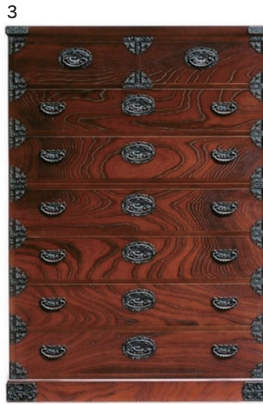

3
1050ハイチェスト (No.5) (重ね)
W1050×D455×H1460
449,000円(税別) 才数 25.9 開口数 2