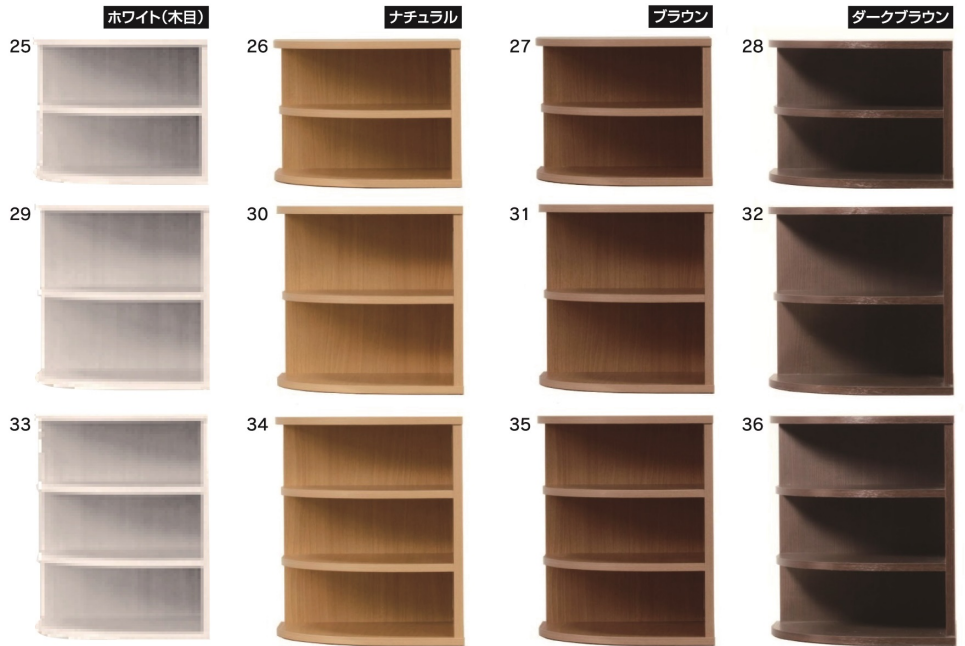

25・26・27・28

430-2段用オープンエンド
W430×D430×H390

17,000円 (税別) 才数 2.7 個口数 1

29・30・31・32

430-3段用オープンエンド
W430×D430×H500

19,000円 (税別) 才数 3.4 個口数 1

33・34・35・36

430-4段用オープンエンド
W430×D430×H610

21,500円 (税別) 才数 4.2 個口数 1

婚礼家具・チェスト・民芸