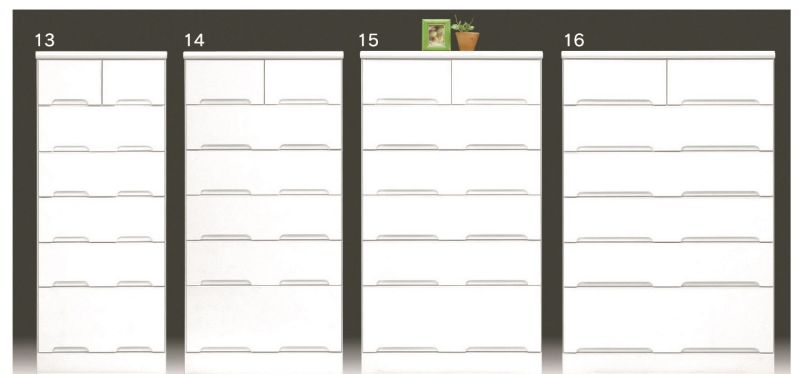

クリスタルⅢ

- ●前板材質/MDF
- ●塗装/エナメル
- ●色/ホワイト
- ●ワードローブ2段ハンガーパイプ付棚板(1枚可動棚)
- ●船底タイプ
- ●ロッカー、タワーチェスト、ハイチェスト、ローチェストはスライドレール

1 500ワードローブ W495×D568×H1800 71,500円 (税別) 才数 18.7 個口数 1 3 700ワードローブ W695×D568×H1800 96,500円 (税別) 才数 26.3 個口数 1 5 500ロッカー W495×D568×H1800 76,000円 (税別) 才数 18.7 個口数 1 7 700ロッカー W695×D568×H1800 90,500円 (税別) 才数 26.3 個口数 1 9 500タワーチェスト W495×D445×H1800 93,000円 (税別) 才数 14.7 個口数 1 11 700タワーチェスト W695×D445×H1800 116,000円 (税別) 才数 20.6 個口数 1 13 500ハイチェスト W499×D450×H1287 76,000円 (税別) 才数 10.7 個口数 1 15 700ハイチェスト W699×D450×H1287 99,000円 (税別) 才数 15 個口数 1 17 900ローチェスト W894×D450×H927 93,500円 (税別) 才数 13.8 個口数 1 19 1100ローチェスト W1094×D450×H927 107,000円 (税別) 才数 16.9 個口数 1	2 600ワードローブ W595×D568×H1800 80,000円 (税別) 才数 22.5 個口数 1 4 800ワードローブ W795×D568×H1800 110,000円 (税別) 才数 30.1 個口数 1 6 600ロッカー W595×D568×H1800 83,500円 (税別) 才数 22.5 個口数 1 8 800ロッカー W795×D568×H1800 101,000円 (税別) 才数 30.1 個口数 1 10 600タワーチェスト W595×D445×H1800 100,000円 (税別) 才数 17.7 個口数 1 12 800タワーチェスト W795×D445×H1800 126,000円 (税別) 才数 23.6 個口数 1 14 600ハイチェスト W599×D450×H1287 86,500円 (税別) 才数 12.8 個口数 1 16 800ハイチェスト W799×D450×H1287 104,000円 (税別) 才数 17.1 個口数 1 18 1000ローチェスト W994×D450×H927 98,000円 (税別) 才数 15.4 個口数 1 20 1200ローチェスト W1197×D450×H927 108,000円 (税別) 才数 18.5 個口数 1

Closet

婚礼家具・チェスト・民芸