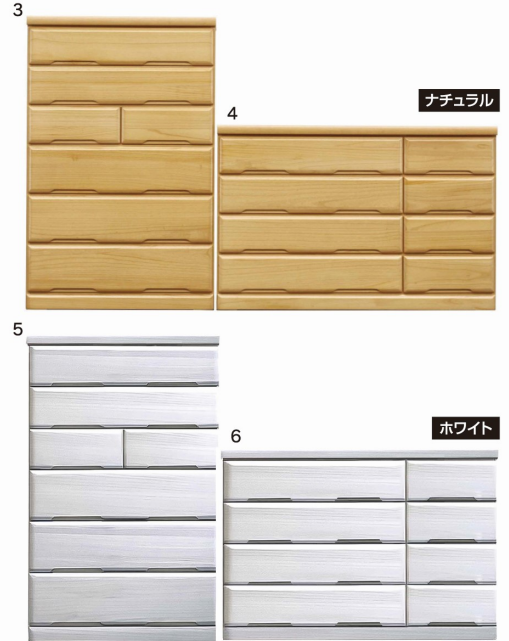

53,500円(税別) 才数 14.1 個口数 1

Closet

婚礼家具・チェスト・民芸

ライト

- 前板材質/桐無垢集成
- 塗装/ウレタン

3色対応/ブラウン・ナチュラル・ホワイト

- 引出しダボ組
- 引出し底板厚4mm(MDF)
- 大引出し全段スライドレール付
- 白レール

生産国
日本