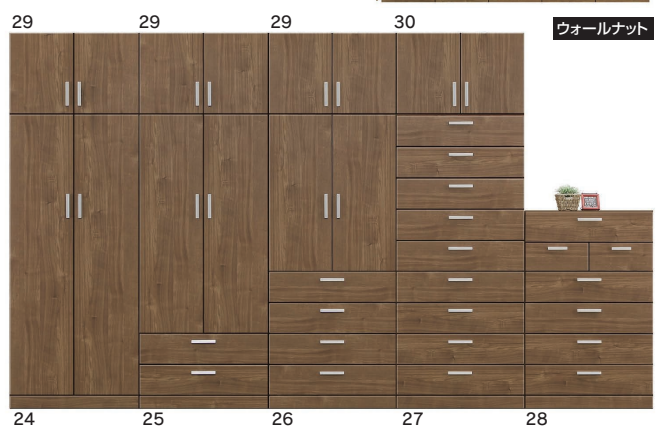

1. **10**
   600ワード
   W595×D560×H1830
   63,500円(税別) 才数 22.6 個口数 1
2. **11**
   600洋服
   W595×D560×H1830
   68,000円(税別) 才数 22.6 個口数 2
3. **12**
   600プレザー
   W595×D560×H1830
   75,000円(税別) 才数 22.6 個口数 2
4. **13**
   600タワー
   W595×D420×H1830
   82,000円(税別) 才数 16.6 個口数 1
5. **14**
   600ハイチェスト
   W595×D420×H1230
   61,000円(税別) 才数 11.5 個口数 1
6. **15** 受注生産
   600ワード用上置
   W595×D560×H500
   30,500円(税別) 才数 6.2 個口数 1
7. **16** 受注生産
   600タワー用上置
   W595×D420×H500
   25,500円(税別) 才数 4.6 個口数 1
8. **17-24**
   800ワード
   W795×D560×H1830
   70,000円(税別) 才数 30.2 個口数 1
9. **18-25**
   800洋服
   W795×D560×H1830
   75,000円(税別) 才数 30.2 個口数 2
10. **19-26**
    800プレザー
    W795×D560×H1830
    82,000円(税別) 才数 30.2 個口数 2
11. **20-27**
    800タワー
    W795×D420×H1830
    91,500円(税別) 才数 22.4 個口数 1
12. **21-28**
    800ハイチェスト
    W795×D420×H1230
    68,000円(税別) 才数 15.3 個口数 1
13. **22-29** 受注生産
    800ワード用上置
    W795×D560×H500
    35,500円(税別) 才数 8.3 個口数 1
14. **23-30** 受注生産
    800タワー用上置
    W795×D420×H500
    30,500円(税別) 才数 6.2 個口数 1

Closet

婚礼家具・チェスト・民芸