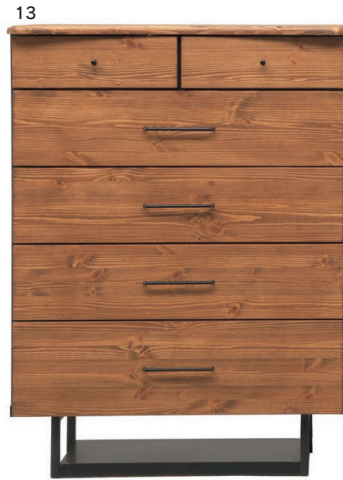

リベック

- ●前板材質 / パイン
- ●塗装 / 自然塗装オイル仕上げ
- ●色 / ブラウン
- ●フルオープンスライドレール
- ●引出し底板箱組2.5mm(桐シート)

生産国
日本

13
800-5段チェスト
W800×D450×H1070

126,000円(税別) 才数 15 個口数 1

14
1200-3段チェスト
W1185×D450×H710

126,000円(税別) 才数 14 個口数 1