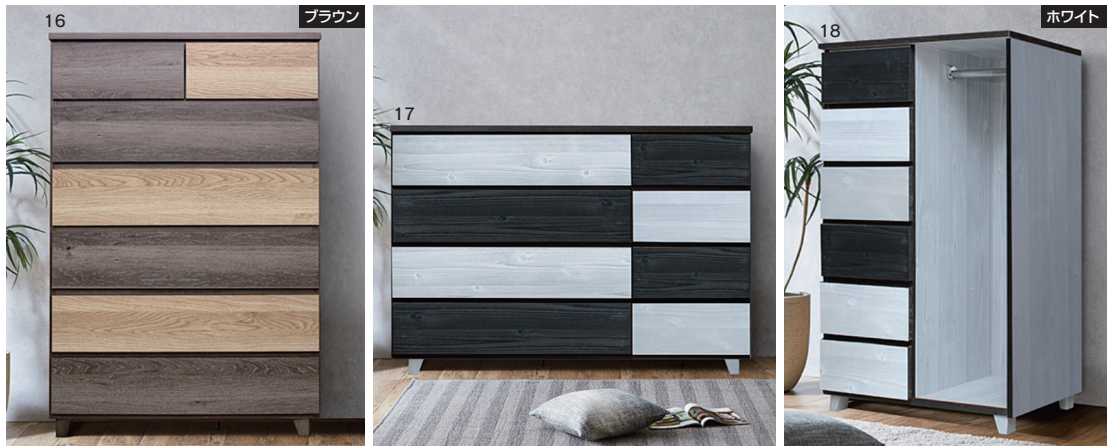

Closet

婚礼家具・チェスト・民芸