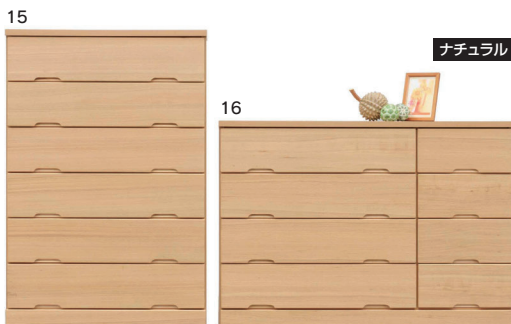

コンテ

- ●前板材質／桐・タモ突板
- ●塗装／ウレタン

2色対応／ナチュラル・ブラウン

- ●引出しダボ組
- ●大引出しのみ白レール付
- ●前板は桐材にタモ突板を貼っています
- ●引出し底板厚み2.5mm
- ●ハイチェストは全段レール付
- ●ローチェストは大引きのみレール付

生産国
日本