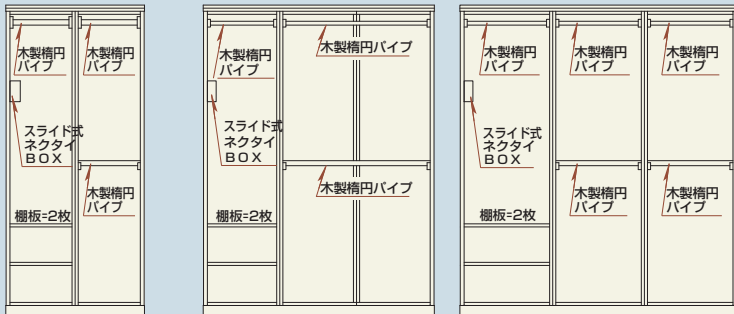

この商品は日本で企画・生産されたものです。

スライド洋服(D=624)はお客様のお好みに合わせて鏡タイプと板戸タイプをお選びいただけます。

	W1300 2枚扉	W1400 2枚扉	W1500 3枚扉	W1600 3枚扉	W1700 3枚扉	W 1800 3枚扉
H 1820	 5	 6	 7	 8	 9	 10
価格	561,000円(税別) 才数 64 幅口数 2	565,000円(税別) 才数 75 幅口数 3	685,000円(税別) 才数 79 幅口数 3	740,000円(税別) 才数 84 幅口数 3	743,000円(税別) 才数 88 幅口数 3	747,000円(税別) 才数 92 幅口数 3
H 1920	 15	 16	 17	 18	 19	 20
価格	565,000円(税別) 才数 68 幅口数 2	569,000円(税別) 才数 78 幅口数 3	689,000円(税別) 才数 83 幅口数 3	743,000円(税別) 才数 87 幅口数 3	747,000円(税別) 才数 92 幅口数 3	751,000円(税別) 才数 97 幅口数 3
H 2020	 25	 26	 27	 28	 29	 30
価格	569,000円(税別) 才数 74 幅口数 2	573,000円(税別) 才数 82 幅口数 3	693,000円(税別) 才数 86 幅口数 3	747,000円(税別) 才数 91 幅口数 3	751,000円(税別) 才数 96 幅口数 3	755,000円(税別) 才数 100 幅口数 3

【スライド洋服・詳細図】

900スライド(2枚扉)
※90幅から140幅まで
2BOX(2分割)になります。

1500スライド(3枚扉)
※150幅は2BOX(3分割・
スーパーバックク)になります。

1800スライド(3枚扉)
※160幅から180幅までは
3BOX(3分割)になります。

スライド式ネクタイBOX
手前に引き出せますのでネクタイが選びやすく、シフにならず大切に収納できます。ネクタイBOXにはカフスポタンなどの小物入れが付いています。

桐ラベル
桐材をふんだんに使用している家具だけに貼ってあります。(桐材は通気性が高く湿気が含まれると気密性が高くなり、衣類をカビや害虫から守ります。)

【チェスト・詳細図】

884-6段チェスト
この矢印のところから
上下2分割できます。

1484-4段チェスト
この矢印のところに3段引き
レールが付いています。

前板・あり組
引出しの前板は板をくり抜いた1枚もので耐久性を飛躍的に高めています。引出しのコーナーはあり組みにしていますので、酷使に耐える構造です。