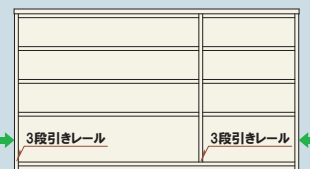

90~140上置(H=50~H=69)

102-6段チェスト

118-5段チェスト

148-4段チェスト

← この矢印のところは2つ割(小引出×2)となります。
→ この矢印のところから上下2分割できます。
← この矢印のところに3段引きレールが付いています。

Closet

婚礼家具・チェスト・民芸