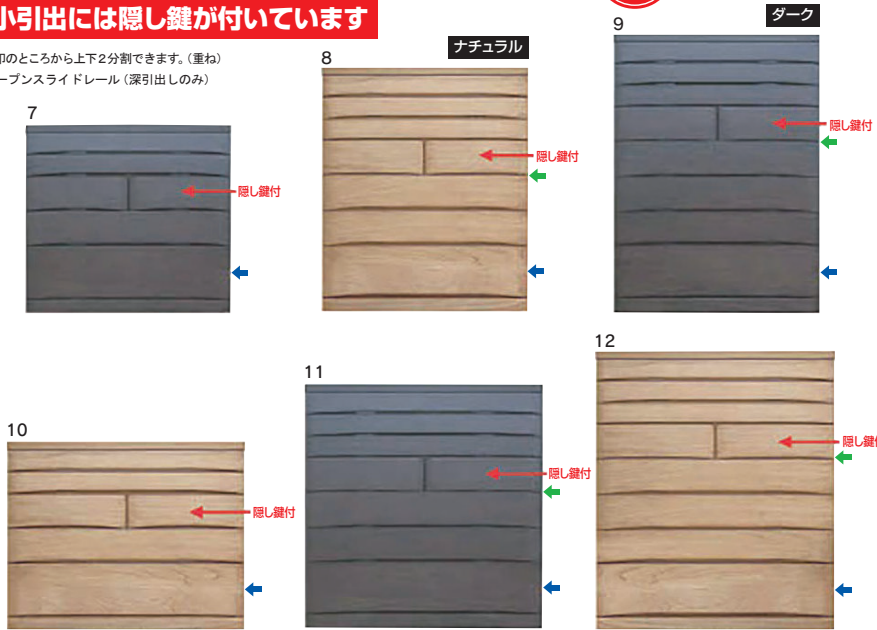

# 桐蔵-きりぐら-

- 前板材質/桐無垢
- 塗装/ウレタン

- 引出し箱組
- フルオープンスライドレール(深引出しのみ)
- 引出し底板5mm(桐柱目突板)
- 矩形組み手接ぎ(ロッキング型)

2色対応/ナチュラル・ダーク

受注後キャンセル不可

※右小引出には隠し鍵が付いています

- ← この矢印のところに上下2分割できます。(重ね)
- ← フルオープンスライドレール(深引出しのみ)

7  
1022-5段チェスト  
W1022×D444×H933