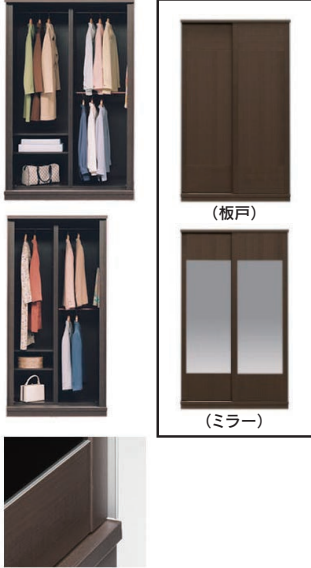

フラン

- 前板材質/エコ強化シート(ブラウン)・ガラス:ダークスモーク色
ハイグロス(ホワイト)ガラス:シルク印刷

ワードローブ

- 右BOX内2段吊り(ネクタイ掛け付)左BOX内固定パイプと移動棚板2枚付いています(ネジタボ仕様)
- 900・1200サイズの内部仕様は同じです
- 4分割でき、搬入や移動に大変便利です

ハイチェスト

- 丈夫な前板二重構造のベタ底箱組仕様、底板桐ツキ板使用
- 入深引出しはフルオープンレール付、長引出しはスライドレール付(白)、小引出しには付いておりません
- 1050タイプは移動に便利な重ねタイプになります

扉はミラー戸・板戸への変更も可能です。(板戸は縦の木目になります。)標準仕様以外の扉につきましては別注代、納期2週間程おねがいいたします。

2色対応/ブラウン・ホワイト

1・5
1200スライドワードローブ
W1165×D605×H1900
186,000円(税別) 才数 49.6 個口数 1

2・6
1050ハイチェスト
W1053×D445×H1300
186,000円(税別) 才数 22.6 個口数 1

3・7
900ハイチェスト
W893×D445×H1300
157,000円(税別) 才数 19.1 個口数 1

4・8
900スライドワードローブ
W895×D605×H1900
167,000円(税別) 才数 38.1 個口数 1

9
扉変更(別注)
8,000円(税別)

チェスター

- 前板材質/桐プラスト加工(浮造り)
- 塗装/ウレタン
- 色/ライトナチュラル/ナチュラル/ブラウン

- 引出し箱組
- 表面材は自然な風合いのバレン仕上げで、柔らかく、お部屋に馴染みます
- 棚板等は、全段両面フラッシュ化粧仕上げになっており、大切な衣類を傷めません
- 脚高10cm
- 引出しは上下左右お好みに応じて入れ替えられるので、楽しみながらオリジナルチェストを作る事が出来ます(ベタ底箱組仕様)