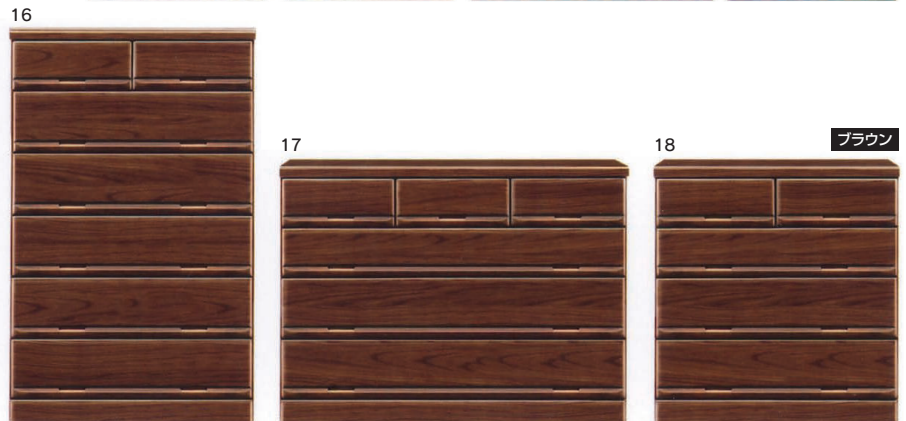

## ガリバー

2色対応 / ナチュラル・ブラウン

- 前板材質 / 桐
- 塗装 / ウレタン

生産国  
日本

- 引出し箱組・タボ組
- 引出し底板9mm
- 引出し底板桐材シート貼り
- 引出し底板組方溝ザクリ
- フルオープンスライドレール・白レール
- ローチェストの2段目はスライドレール
- 服吊内部桐プリント張
- 900服吊は重ね仕様
- 一本立ち
- ネクタイ掛け有
- ミラー有

**11・15**  
900服吊(重ね)  
W890×D580×H1840