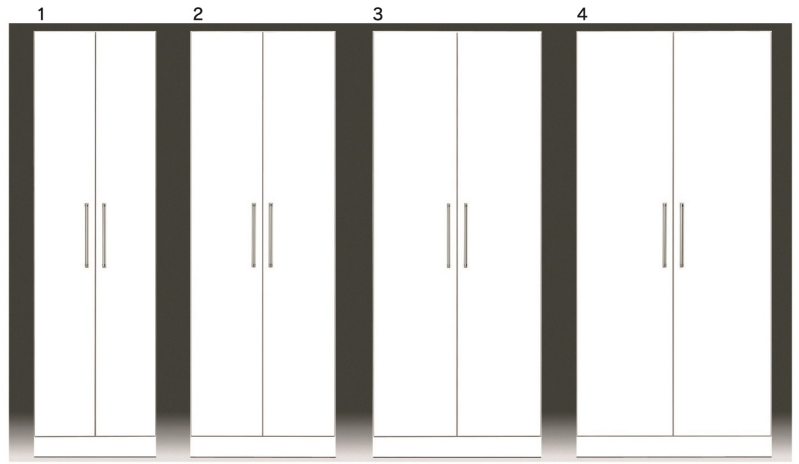

クリスタルⅢ

- 前板材質/MDF
- 塗装/エナメル
- 色/ホワイト
- ワードローブ2段ハンガーパイプ付棚板(1枚可動棚)
- 船底タイプ
- ロッカー、タワーチェスト、ハイチェスト、ローチェストはスライドレール

- | | |
|---|---|
| <p>1
500ワードローブ
W495×D568×H1800
71,500円 (税別) 才数 18.7 個口数 1</p> | <p>2
600ワードローブ
W595×D568×H1800
80,000円 (税別) 才数 22.5 個口数 1</p> |
| <p>3
700ワードローブ
W695×D568×H1800
96,500円 (税別) 才数 26.3 個口数 1</p> | <p>4
800ワードローブ
W795×D568×H1800
110,000円 (税別) 才数 30.1 個口数 1</p> |
| <p>5
500ロッカー
W495×D568×H1800
76,000円 (税別) 才数 18.7 個口数 1</p> | <p>6
600ロッカー
W595×D568×H1800
83,500円 (税別) 才数 22.5 個口数 1</p> |
| <p>7
700ロッカー
W695×D568×H1800
90,500円 (税別) 才数 26.3 個口数 1</p> | <p>8
800ロッカー
W795×D568×H1800
101,000円 (税別) 才数 30.1 個口数 1</p> |
| <p>9
500タワーチェスト
W495×D445×H1800
93,000円 (税別) 才数 14.7 個口数 1</p> | <p>10
600タワーチェスト
W595×D445×H1800
100,000円 (税別) 才数 17.7 個口数 1</p> |
| <p>11
700タワーチェスト
W695×D445×H1800
116,000円 (税別) 才数 20.6 個口数 1</p> | <p>12
800タワーチェスト
W795×D445×H1800
126,000円 (税別) 才数 23.6 個口数 1</p> |
| <p>13
500ハイチェスト
W499×D450×H1287
76,000円 (税別) 才数 10.7 個口数 1</p> | <p>14
600ハイチェスト
W599×D450×H1287
86,500円 (税別) 才数 12.8 個口数 1</p> |
| <p>15
700ハイチェスト
W699×D450×H1287
99,000円 (税別) 才数 15 個口数 1</p> | <p>16
800ハイチェスト
W799×D450×H1287
104,000円 (税別) 才数 17.1 個口数 1</p> |
| <p>17
900ローチェスト
W894×D450×H927
93,500円 (税別) 才数 13.8 個口数 1</p> | <p>18
1000ローチェスト
W994×D450×H927
98,000円 (税別) 才数 15.4 個口数 1</p> |
| <p>19
1100ローチェスト
W1094×D450×H927
107,000円 (税別) 才数 16.9 個口数 1</p> | <p>20
1200ローチェスト
W1197×D450×H927
108,000円 (税別) 才数 18.5 個口数 1</p> |

Closet

婚礼家具・チェスト・民芸