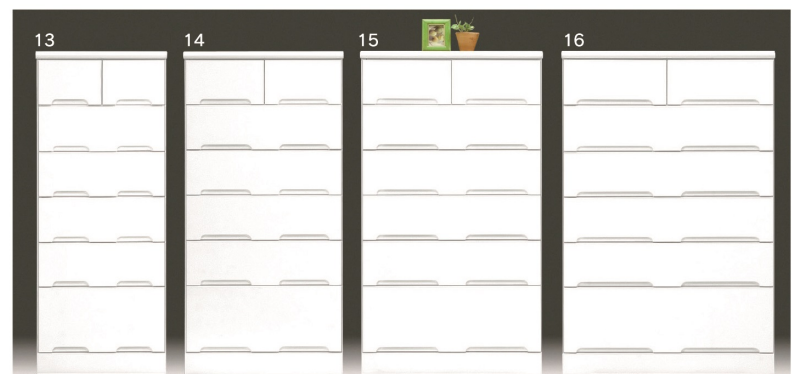

クリスタルⅢ

- 前板材質/MDF
- 塗装/エナメル
- 色/ホワイト
- ワードローブ2段ハンガーパイプ付棚板(1枚可動棚)
- 船底タイプ
- ロッカー、タワーチェスト、ハイチェスト、ローチェストはスライドレール

- | | |
|---|---|
| <p>1
500ワードローブ
W495×D568×H1800
71,500円 (税別) 才数 18.7 個口数 1</p> | <p>2
600ワードローブ
W595×D568×H1800
80,000円 (税別) 才数 22.5 個口数 1</p> |
| <p>3
700ワードローブ
W695×D568×H1800
96,500円 (税別) 才数 26.3 個口数 1</p> | <p>4
800ワードローブ
W795×D568×H1800
110,000円 (税別) 才数 30.1 個口数 1</p> |
| <p>5
500ロッカー
W495×D568×H1800
76,000円 (税別) 才数 18.7 個口数 1</p> | <p>6
600ロッカー
W595×D568×H1800
83,500円 (税別) 才数 22.5 個口数 1</p> |
| <p>7
700ロッカー
W695×D568×H1800
90,500円 (税別) 才数 26.3 個口数 1</p> | <p>8
800ロッカー
W795×D568×H1800
101,000円 (税別) 才数 30.1 個口数 1</p> |
| <p>9
500タワーチェスト
W495×D445×H1800
93,000円 (税別) 才数 14.7 個口数 1</p> | <p>10
600タワーチェスト
W595×D445×H1800
100,000円 (税別) 才数 17.7 個口数 1</p> |
| <p>11
700タワーチェスト
W695×D445×H1800
116,000円 (税別) 才数 20.6 個口数 1</p> | <p>12
800タワーチェスト
W795×D445×H1800
126,000円 (税別) 才数 23.6 個口数 1</p> |
| <p>13
500ハイチェスト
W499×D450×H1287
76,000円 (税別) 才数 10.7 個口数 1</p> | <p>14
600ハイチェスト
W599×D450×H1287
86,500円 (税別) 才数 12.8 個口数 1</p> |
| <p>15
700ハイチェスト
W699×D450×H1287
99,000円 (税別) 才数 15 個口数 1</p> | <p>16
800ハイチェスト
W799×D450×H1287
104,000円 (税別) 才数 17.1 個口数 1</p> |
| <p>17
900ローチェスト
W894×D450×H927
93,500円 (税別) 才数 13.8 個口数 1</p> | <p>18
1000ローチェスト
W994×D450×H927
98,000円 (税別) 才数 15.4 個口数 1</p> |
| <p>19
1100ローチェスト
W1094×D450×H927
107,000円 (税別) 才数 16.9 個口数 1</p> | <p>20
1200ローチェスト
W1197×D450×H927
108,000円 (税別) 才数 18.5 個口数 1</p> |

Closet

婚礼家具・チェスト・民芸