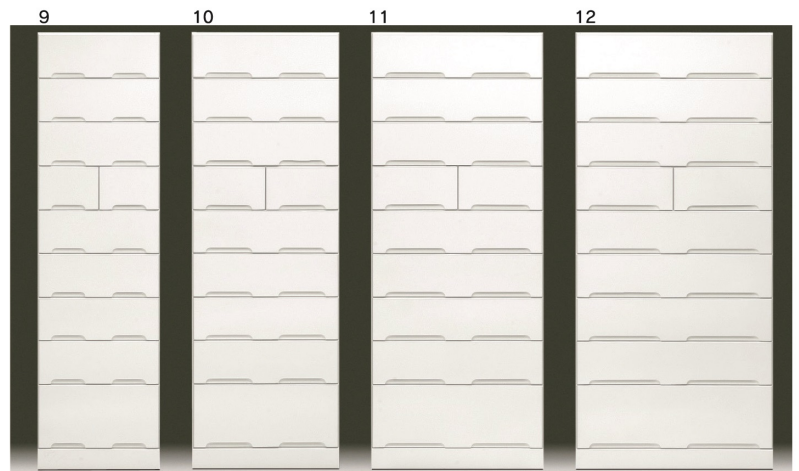

クリスタルⅢ

- 前板材質/MDF
- 塗装/エナメル
- 色/ホワイト
- ワードローブ2段ハンガーパイプ付棚板(1枚可動棚)
- 船底タイプ
- ロッカー、タワーチェスト、ハイチェスト、ローチェストはスライドレール

- | | |
|---|---|
| <p>1
500ワードローブ
W495×D568×H1800
71,500円 (税別) 才数 18.7 個口数 1</p> | <p>2
600ワードローブ
W595×D568×H1800
80,000円 (税別) 才数 22.5 個口数 1</p> |
| <p>3
700ワードローブ
W695×D568×H1800
96,500円 (税別) 才数 26.3 個口数 1</p> | <p>4
800ワードローブ
W795×D568×H1800
110,000円 (税別) 才数 30.1 個口数 1</p> |
| <p>5
500ロッカー
W495×D568×H1800
76,000円 (税別) 才数 18.7 個口数 1</p> | <p>6
600ロッカー
W595×D568×H1800
83,500円 (税別) 才数 22.5 個口数 1</p> |
| <p>7
700ロッカー
W695×D568×H1800
90,500円 (税別) 才数 26.3 個口数 1</p> | <p>8
800ロッカー
W795×D568×H1800
101,000円 (税別) 才数 30.1 個口数 1</p> |
| <p>9
500タワーチェスト
W495×D445×H1800
93,000円 (税別) 才数 14.7 個口数 1</p> | <p>10
600タワーチェスト
W595×D445×H1800
100,000円 (税別) 才数 17.7 個口数 1</p> |
| <p>11
700タワーチェスト
W695×D445×H1800
116,000円 (税別) 才数 20.6 個口数 1</p> | <p>12
800タワーチェスト
W795×D445×H1800
126,000円 (税別) 才数 23.6 個口数 1</p> |
| <p>13
500ハイチェスト
W499×D450×H1287
76,000円 (税別) 才数 10.7 個口数 1</p> | <p>14
600ハイチェスト
W599×D450×H1287
86,500円 (税別) 才数 12.8 個口数 1</p> |
| <p>15
700ハイチェスト
W699×D450×H1287
99,000円 (税別) 才数 15 個口数 1</p> | <p>16
800ハイチェスト
W799×D450×H1287
104,000円 (税別) 才数 17.1 個口数 1</p> |
| <p>17
900ローチェスト
W894×D450×H927
93,500円 (税別) 才数 13.8 個口数 1</p> | <p>18
1000ローチェスト
W994×D450×H927
98,000円 (税別) 才数 15.4 個口数 1</p> |
| <p>19
1100ローチェスト
W1094×D450×H927
107,000円 (税別) 才数 16.9 個口数 1</p> | <p>20
1200ローチェスト
W1197×D450×H927
108,000円 (税別) 才数 18.5 個口数 1</p> |

Closet

婚礼家具・チェスト・民芸