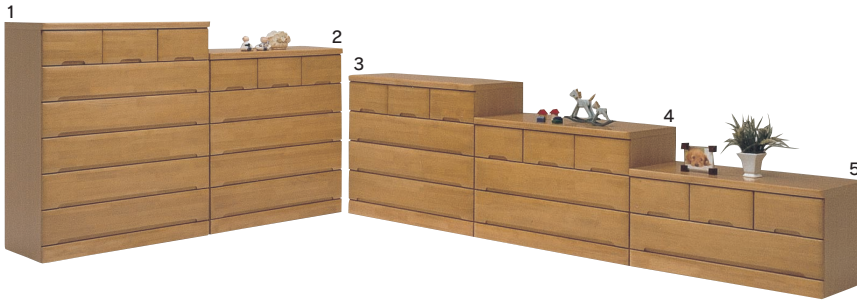

# エブリー

- 前板材質/ラバーウッド
- 塗装/ウレタン樹脂
- 色/ナチュラル

- 引出しダボ箱組
- 引出し底板4mm(両面プリント合板)
- 一本立ち
- 使用するシーンによって、高さ5種類、幅5種類から選べます
- クローゼットの中に収まるサイズから、大容量のサイズまで様々なシーンに対応
- 引出しの前板には天然の無垢材を使用し、木の温かみを感じられます

- 1**  
1000-6段チェスト  
W992×D450×H1195  
120,000円(税別) 才数 20 個口数 1
- 2**  
1000-5段チェスト  
W992×D450×H1015  
108,000円(税別) 才数 17 個口数 1
- 3**  
1000-4段チェスト  
W992×D450×H840  
94,500円(税別) 才数 14 個口数 1
- 4**  
1000-3段チェスト  
W992×D450×H660  
82,500円(税別) 才数 11 個口数 1
- 5**  
1000-2段チェスト  
W992×D450×H480  
69,500円(税別) 才数 8 個口数 1

- 6**  
900-6段チェスト  
W892×D450×H1195  
102,000円(税別) 才数 18 個口数 1
- 7**  
900-5段チェスト  
W892×D450×H1015  
92,000円(税別) 才数 16 個口数 1
- 8**  
900-4段チェスト  
W892×D450×H840  
78,000円(税別) 才数 13 個口数 1
- 9**  
900-3段チェスト  
W892×D450×H660  
69,000円(税別) 才数 10 個口数 1
- 10**  
900-2段チェスト  
W892×D450×H480  
59,500円(税別) 才数 8 個口数 1

- 11**  
800-6段チェスト  
W792×D450×H1195  
97,000円(税別) 才数 16 個口数 1
- 12**  
800-5段チェスト  
W792×D450×H1015  
87,500円(税別) 才数 14 個口数 1
- 13**  
800-4段チェスト  
W792×D450×H840  
73,000円(税別) 才数 11 個口数 1
- 14**  
800-3段チェスト  
W792×D450×H660  
64,000円(税別) 才数 9 個口数 1
- 15**  
800-2段チェスト  
W792×D450×H480  
54,000円(税別) 才数 7 個口数 1