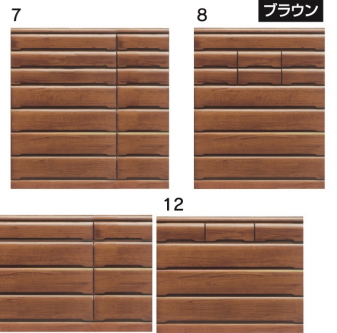

蓮(れん)

- 前板材質/桐無垢集成材
- 塗装/ポリウレタン

- 引出し箱組ダボ加工
- 塩板20mm厚さ
- 引出し底板5.5mm(MDF)
- ハイチェスト下4段フルオープンレール付
- ローチェスト下3段フルオープンレール付
- チェスト天板強化シート
- ハイチェスト重ね仕様

2色対応/ナチュラル・ブラウン

- 箱組ダボ加工
- フルオープンレール

引出しは箱組(二重構造)になっており、強度があり、耐久性に優れています
引出しの奥まで案に引き出す事ができます(HC-下4段/LC下3段)

●塩板下R
レール無し塩板下R付き・摩擦軽減引出しがスムーズに開閉できます。
意匠登録済

1-7
1500-7ハイチェスト
W1443×D445×H1425
146,000円(税別) 才数 33.9 個口数 1

2-8
1200-7ハイチェスト
W1194×D445×H1425
125,000円(税別) 才数 28.1 個口数 1

3-9
1000-7ハイチェスト
W966×D445×H1425
108,000円(税別) 才数 22.7 個口数 1

4-10
800-7ハイチェスト
W800×D445×H1425
91,500円(税別) 才数 18.8 個口数 1

●塩板厚20mm
●フルオープンレール
本商品塩板厚 20mm
通常は12mm厚程度が多い
開閉が軽い
引出し奥まで案に引き出す事ができます。(HC-下4段/LC下3段)

5-11
1500-4ローチェスト
W1443×D445×H905
108,000円(税別) 才数 21.6 個口数 1

6-12
1200-4ローチェスト
W1194×D445×H905
87,000円(税別) 才数 17.8 個口数 1

リベック

- 前板材質/パイン
- 塗装/自然塗装オイル仕上げ
- 色/ブラウン
- フルオープンスライドレール
- 引出し底板箱組2.5mm(桐シート)

13
800-5段チェスト
W800×D450×H1070
138,000円(税別) 才数 15 個口数 1

14
1200-3段チェスト
W1185×D450×H710
138,000円(税別) 才数 14 個口数 1