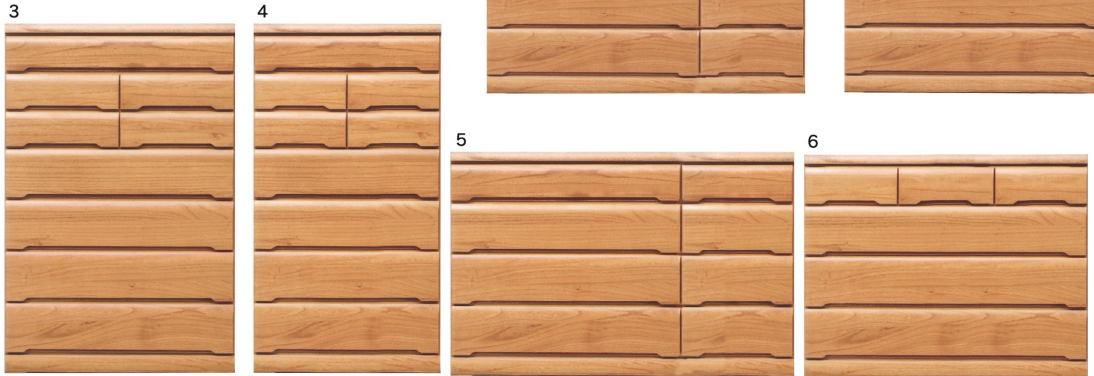

蓮(れん)

- 前板材質/桐無垢集成材
- 塗装/ポリウレタン

- 引出し箱組ダボ加工
- 塩板20mm厚さ
- 引出し底板5.5mm(MDF)
- ハイチェスト下4段フルオープンレール付
- ローチェスト下3段フルオープンレール付
- チェスト天板強化シート
- ハイチェスト重ね仕様

2色対応/ナチュラル・ブラウン

- 箱組ダボ加工
- フルオープンレール

引出しは箱組(二重構造)になっており、強度があり、耐久性に優れています
引出しの奥まで案に引き出す事ができます(HC-下4段/LC下3段)

●塩板下R
レール無し塩板下R付き・摩擦軽減引出しがスムーズに開閉できます。
意匠登録済

1-7
1500-7ハイチェスト
W1443×D445×H1425
146,000円(税別) 才数 33.9 個口数 1

2-8
1200-7ハイチェスト
W1194×D445×H1425
125,000円(税別) 才数 28.1 個口数 1

3-9
1000-7ハイチェスト
W966×D445×H1425
108,000円(税別) 才数 22.7 個口数 1

4-10
800-7ハイチェスト
W800×D445×H1425
91,500円(税別) 才数 18.8 個口数 1

●塩板厚20mm
●フルオープンレール
本商品塩板厚 20mm
通常は12mm厚程度が多い
開閉が軽い
引出し奥まで案に引き出す事ができます。(HC-下4段/LC下3段)

5-11
1500-4ローチェスト
W1443×D445×H905
108,000円(税別) 才数 21.6 個口数 1

コール

- 主材質/桐無垢集成材
- 塗装/ウレタン
- 大引出し全段フルオープンスライドレール付
- 引出し箱組
- 引出し底板4mm(MDF)

2色対応/ナチュラル・ブラウン

15-17
900ハイチェスト
W880×D445×H1305
65,500円(税別) 才数 19 個口数 1

16-18
1350ローチェスト
W1314×D445×H860
65,500円(税別) 才数 18.7 個口数 1