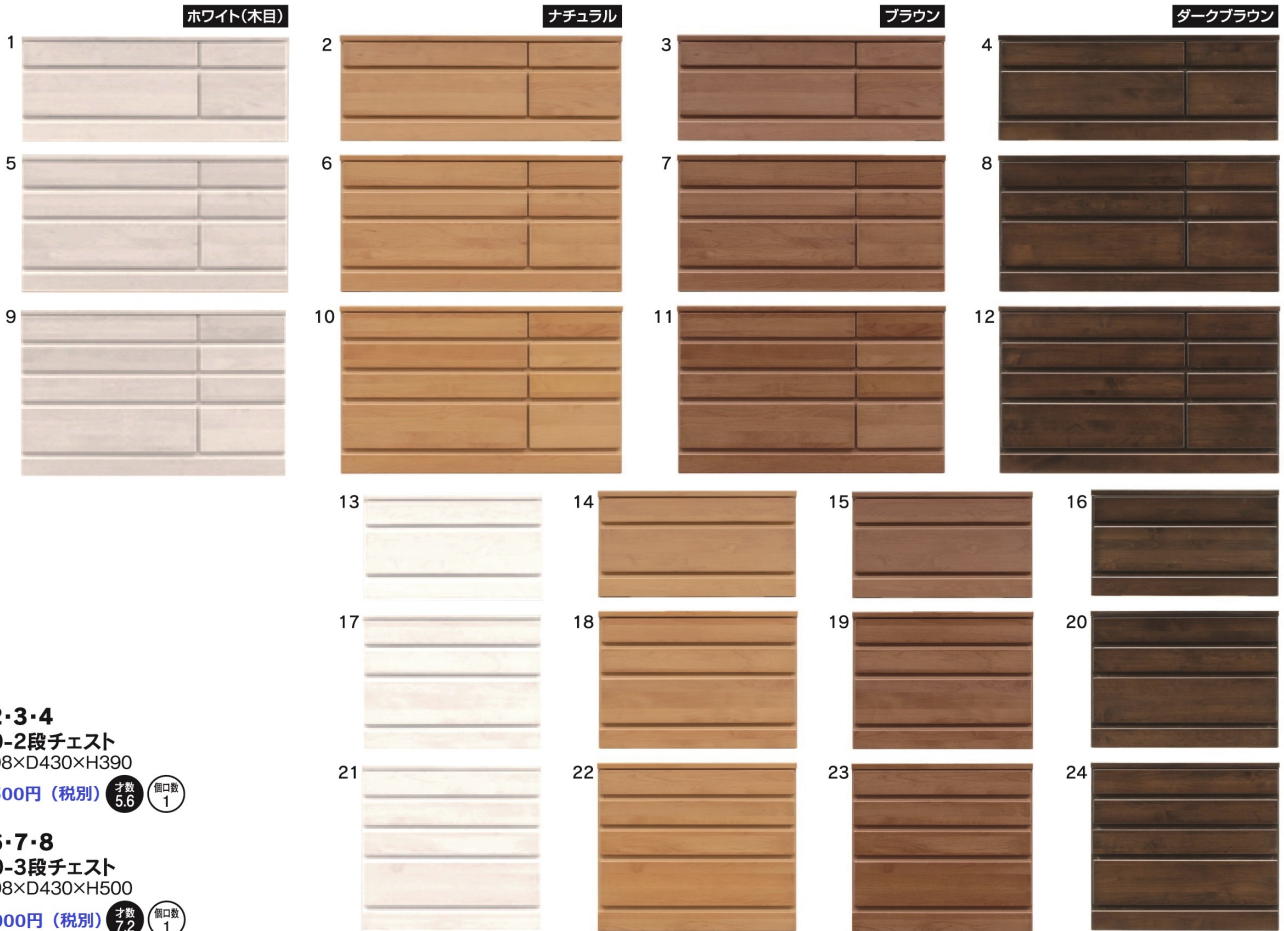

# パワーII

- 前板材質/アルダー無垢
- 塗装/ウレタン
- 天板耐荷重150kg

4色対応/ホワイト(木目)・ナチュラル  
ブラウン・ダークブラウン

1・2・3・4

900-2段チェスト  
W898×D430×H390

47,500円 (税別) 才数 5.6 個口数 1

5・6・7・8

900-3段チェスト  
W898×D430×H500

# パワーII

- 前板材質/プリント化粧合板
- 天板耐荷重150kg

4色対応/ホワイト(木目)・ナチュラル  
ブラウン・ダークブラウン

25・26・27・28

430-2段用オープンエンド  
W430×D430×H390

17,000円 (税別) 才数 2.7 個口数 1

29・30・31・32

430-3段用オープンエンド  
W430×D430×H500