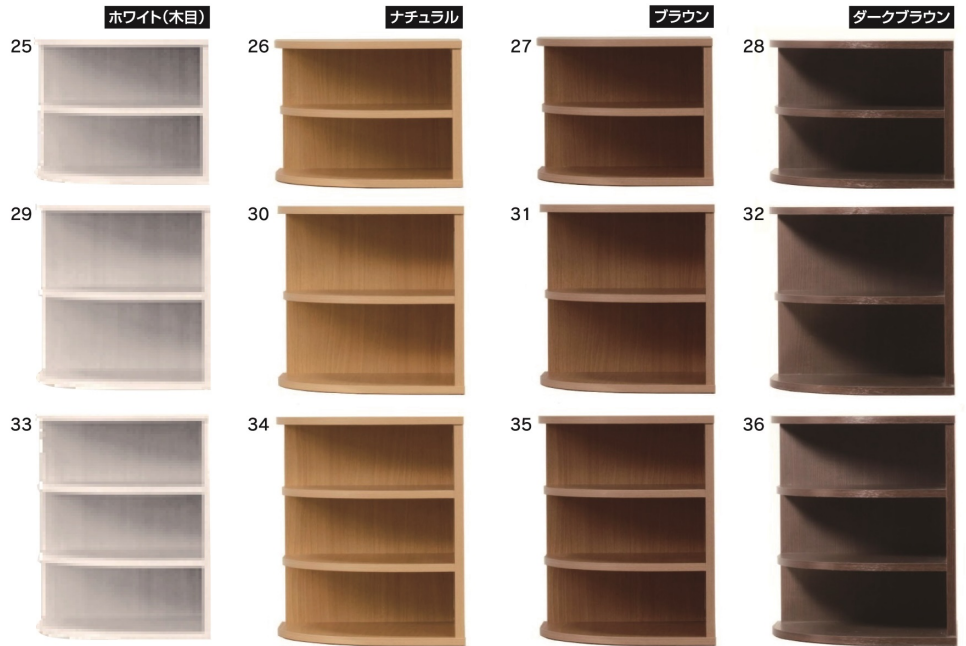

25・26・27・28

430-2段用オープンエンド
W430×D430×H390

17,000円 (税別) 才数 2.7 個口数 1

29・30・31・32

430-3段用オープンエンド
W430×D430×H500

19,000円 (税別) 才数 3.4 個口数 1

33・34・35・36

430-4段用オープンエンド
W430×D430×H610

21,500円 (税別) 才数 4.2 個口数 1

婚
礼
家
具
・
チ
ェ
ス
ト
・
民
芸