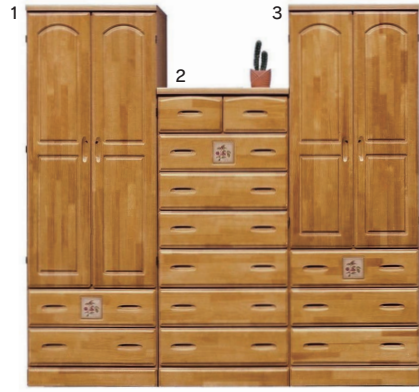

ナイス

- 前板材質/パイン
- 塗装/ウレタン

- 引出しダボ組
- 引出し底板厚2.5mm
- 一本立ち
- アクセントに陶板飾りを使用しています
- 前板にパイン材を使用した木材の温かみのあるシンプルデザインです

1
600ロッカー
W595×D585×H1775

57,500円(税別) 才数 22.8 個口数 1

2
600整理7段
W600×D400×H1390

53,000円(税別) 才数 12.3 個口数 1

3
600プレザー
W595×D585×H1775

62,000円(税別) 才数 22.8 個口数 1

スプラウト

- 前板材質/桐
- 塗装/ウレタン

- 大引出しのみ白レール
- 引出しダボ組
- 一本立ち
- 木製脚高6cm(お客様取付)
- ピンクのクリスタル取っ手
- 引出し底板厚み2.5mm

4
900-4段ローチェスト
W900×D390×H700(+60)

44,500円(税別) 才数 3.1 個口数 1

5
1200-3段ローチェスト
W1170×D390×H530(+60)

44,500円(税別) 才数 8.9 個口数 1

6
600-6段チェスト
W600×D390×H1050(+60)

44,500円(税別) 才数 9.1 個口数 1

オルガ

- 前板材質/桐
- 塗装/オイル

- 引出しダボ組
- 引出し大引きのみ白レール
- 引出し底板厚み2.5mm
- 一本立ち
- 木材の質感を活かした「オイル塗装仕上げ」
- 本格ナチュラル色に、黒色の取っ手を施したシンプルなデザイン

15
800-5段チェスト
W800×D400×H990

48,500円(税別) 才数 11.7 個口数 1

クレスト

- 前板材質/桐
- 塗装/オイル

4色対応/ホワイト/ナチュラル/ホワイト/ブラウン/ブラウン/ナチュラル

- 引出しダボ組
- 一本立ち
- 引出し底板厚み2.5mm
- 脚高6cm(お客様取付)
- ナチュラルとブラウンの単色と白を組み合わせたツートンカラーの4色展開
- 前板に取っ手用サクリ入り
- 白レール