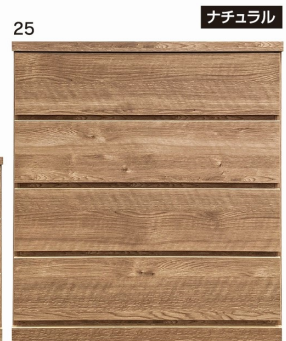

コフレ

2色対応 / ホワイト・ナチュラル

●前板材質 / プリント・強化紙

1. **18**
   600-3段チェスト(奥浅)
   W600×D400×H670
   51,500円(税別) 才数 7 個口数 1
2. **22**
   600-3段チェスト(奥深)
   W600×D550×H670
   70,000円(税別) 才数 8.5 個口数 1

1. **19**
   600-4段チェスト(奥浅)
   W600×D400×H860
   65,000円(税別) 才数 8 個口数 1
2. **23**
   600-4段チェスト(奥深)
   W600×D550×H860
   82,500円(税別) 才数 12 個口数 1

1. **20**
   800-3段チェスト(奥浅)
   W800×D400×H670
   66,000円(税別) 才数 9.3 個口数 1
2. **24**
   800-3段チェスト(奥深)
   W800×D550×H670
   82,500円(税別) 才数 11 個口数 1

1. **21**
   800-4段チェスト(奥浅)
   W800×D400×H860
   78,500円(税別) 才数 10.5 個口数 1
2. **25**
   800-4段チェスト(奥深)
   W800×D550×H860
   96,000円(税別) 才数 15.9 個口数 1

Closet

婚礼家具・チェスト・民芸