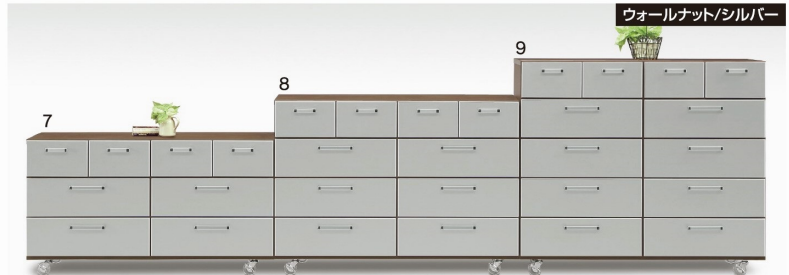

# マジカ

3色対応 / ホワイト/シルバー・ウォールナット・ウォールナット/シルバー

●前板材質 / MDF

- 長引出し全段スライドレールが付いています
- 引出し箱組
- クリアキャスター付
- 白レール

- 1**  
600-4段チェスト  
W600×D420×H780(+80)  
46,000円(税別) 才数 7.3 個口数 1
- 3**  
600-6段チェスト  
W600×D420×H1170(+80)  
64,500円(税別) 才数 11 個口数 1
- 5**  
900-5段チェスト  
W900×D420×H970(+80)  
76,500円(税別) 才数 13.6 個口数 1

- 2**  
600-5段チェスト  
W600×D420×H970(+80)  
54,500円(税別) 才数 9.1 個口数 1
- 4**  
900-4段チェスト  
W900×D420×H780(+80)  
67,500円(税別) 才数 11 個口数 1
- 6**  
900-6段チェスト  
W900×D420×H1170(+80)  
85,500円(税別) 才数 16.4 個口数 1

# ハーブ

2色対応 / ブラウン・グレー

●前板材質 / 強化シート

- 白レール
- 引出しダボ組
- 引出し底板上げ底2.5mm(桐シート)
- 全機種全て、レール付の小引出しタイプ

- 10-14**  
1200-3段チェスト  
W1200×D450×H660  
65,000円(税別) 才数 14.6 個口数 1

- 11-15**  
800-3段チェスト  
W800×D450×H660  
54,500円(税別) 才数 10 個口数 1