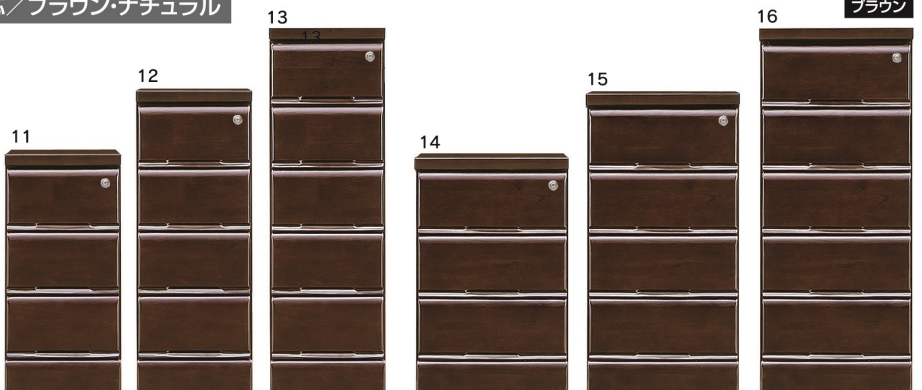

9
600-4段チェスト
W600×D300×H790
44,000円(税別) 才数 6.4 個口数 1

10
450-4段チェスト
W450×D300×H790
39,000円(税別) 才数 4.9 個口数 1

ストームII

生産国
日本

2色対応 / ブラウン・ナチュラル

●前板材質 / ラバーウッド
●塗装 / ウレタン樹脂

- 幅、高さ、色の全12種類のバリエーションからぴったりのものを選ぶことが出来ます
- 前板に使用しているラバーウッド材は強度に優れ変形も少ないので、多くの家具に使用されています
- 最上段引出しは鍵付

11-17
300-3段チェスト
W300×D400×H625
39,000円(税別) 才数 3.2 個口数 1

12-18
300-4段チェスト
W300×D400×H795
46,000円(税別) 才数 4.1 個口数 1

13-19
300-5段チェスト
W300×D400×H960
49,500円(税別) 才数 4.9 個口数 1

15-21
400-4段チェスト
W400×D400×H795
49,500円(税別) 才数 4.7 個口数 1

14-20
400-3段チェスト
W400×D400×H625
43,000円(税別) 才数 4.3 個口数 1

16-22
400-5段チェスト
W400×D400×H960
57,000円(税別) 才数 6.4 個口数 1

Closest

婚礼家具・チェスト・民芸