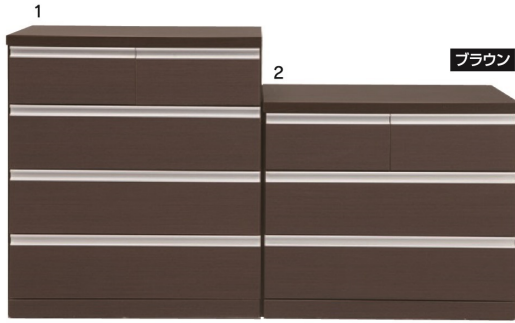

ルミナスII

生産国
日本

2色対応 / ブラウン・ホワイト(木目)

●前板材質 / 強化シート

- 長引出し全段、スライドレール付
- 長引出し底板裏面に補強材入
- 引出しタボ組
- 引出し底板上げ底2.5mm(桐シート)
- 一本立ち
- 台輪内にキャスター付
- 白レール

1-3
750-4段(A)
クローゼットチェスト
W750×D650×H850
55,500円(税別) 才数 15.3 個口数 1

2-4
750-3段(A)
クローゼットチェスト
W750×D650×H660
46,000円(税別) 才数 11.9 個口数 1

薄型チェスト

生産国
日本

- スライドレールはついていません
- 奥行が30cmで他の収納家具に比べてコンパクト
- 圧迫感の無い空間作りが可能と同時に収納力も備わっています

●前板材質 / 表面材質: 強化紙
材質: プリント紙化粧繊維板
フラッシュ加工

3色対応 / ブラウン・ホワイト・ナチュラル

5
750-5段チェスト
W750×D300×H970
63,000円(税別) 才数 9.7 個口数 1

6
600-5段チェスト
W600×D300×H970
53,500円(税別) 才数 7.9 個口数 1

7
450-5段チェスト
W450×D300×H970
44,000円(税別) 才数 6 個口数 1

8
750-4段チェスト
W750×D300×H790
53,500円(税別) 才数 8 個口数 1

9
600-4段チェスト
W600×D300×H790
44,000円(税別) 才数 6.4 個口数 1

10
450-4段チェスト
W450×D300×H790
39,000円(税別) 才数 4.9 個口数 1

ストームII

生産国
日本

2色対応 / ブラウン・ナチュラル

●前板材質 / ラバーウッド
●塗装 / ウレタン樹脂

- 幅、高さ、色の全12種類のバリエーションからぴったりのものを選ぶことが出来ます
- 前板に使用しているラバーウッド材は強度に優れ変形も少ないので、多くの家具に使用されています
- 最上段引出しは鍵付