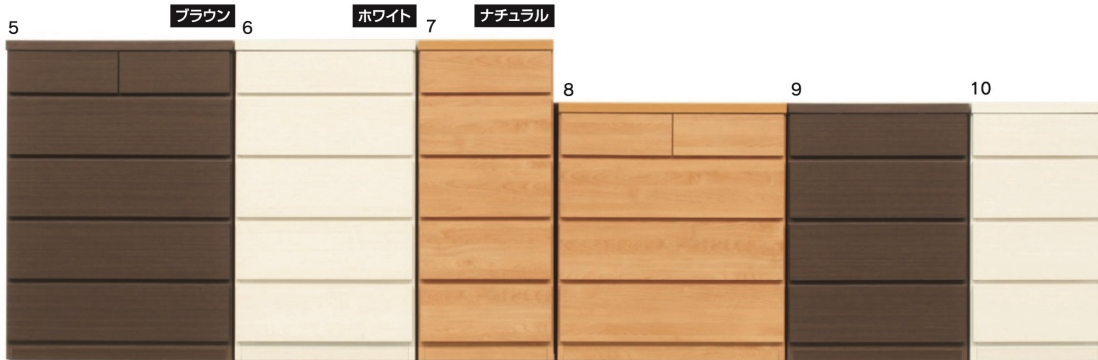

ルミナスII

生産国
日本

2色対応 / ブラウン・ホワイト(木目)

●前板材質 / 強化シート

- 長引出し全段、スライドレール付
- 長引出し底板裏面に補強材入
- 引出しタボ組
- 引出し底板上げ底2.5mm(桐シート)
- 一本立ち
- 台輪内にキャスター付
- 白レール

1-3
750-4段(A)
クローゼットチェスト
W750×D650×H850
55,500円(税別) 才数 15.3 個口数 1

2-4
750-3段(A)
クローゼットチェスト
W750×D650×H660
46,000円(税別) 才数 11.9 個口数 1

薄型チェスト

生産国
日本

- スライドレールはついていません
- 奥行が30cmで他の収納家具に比べてコンパクト
- 圧迫感の無い空間作りが可能と同時に収納力も備わっています

●前板材質 / 表面材質: 強化紙
材質: プリント紙化粧繊維板
フラッシュ加工

3色対応 / ブラウン・ホワイト・ナチュラル

9
600-4段チェスト
W600×D300×H790
44,000円(税別) 才数 6.4 個口数 1

10
450-4段チェスト
W450×D300×H790
39,000円(税別) 才数 4.9 個口数 1

ストームII

生産国
日本

2色対応 / ブラウン・ナチュラル

●前板材質 / ラバーウッド
●塗装 / ウレタン樹脂

- 幅、高さ、色の全12種類のバリエーションからぴったりのものを選ぶことが出来ます
- 前板に使用しているラバーウッド材は強度に優れ変形も少ないので、多くの家具に使用されています
- 最上段引出しは鍵付