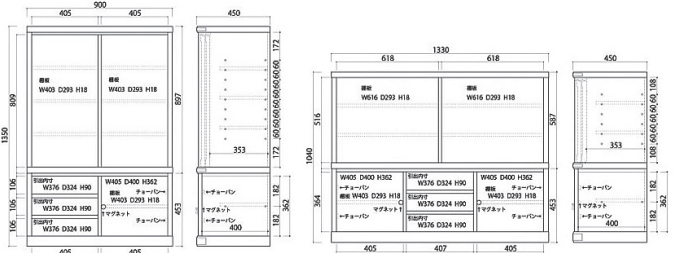

禅

生産国
日本

- 前板材質/タモ
- 塗装/ウレタン

- ネジ込みタボ
- 金具はマホガニー色に独自の塗装で牡丹の装飾模様を表現したもの
- 上戸の格子は取り外せてお手入れができます
- 扉はカマボコ組(高い荷重強度の家造りなどに使用されています)

1
900水屋
W900×D450×H1350

184,000円(税別) 才数 20.6 個口数 2

2
1350茶棚
W1330×D450×H1040

207,000円(税別) 才数 23.5 個口数 2

禅 90 水屋

禅 135 茶棚

民芸調

- 前板材質/桐
- 塗装/ラッカー
- 生産国/中国
- 完成品

受注後出荷に
約7日~10日かかります
受注後キャンセル不可

3 (64733)
670階段単笥(左下り)
W670×D345×H700

49,500円(税別) 才数 5.7 個口数 1

4 (64734)
670引出し単笥
W670×D345×H700

49,500円(税別) 才数 5.7 個口数 1

5 (64735)
670水屋
W670×D345×H700

49,500円(税別) 才数 5.7 個口数 1

6 (64736)
670階段単笥(右下り)
W670×D345×H700

49,500円(税別) 才数 5.7 個口数 1

7 (64805)
1000ローボード
W1000×D345×H395

49,500円(税別) 才数 6.4 個口数 1

総桐タンスDK

生産国
日本

- 前板材質/総桐
- 塗装/木地仕上げ
- 長めのタウウ紙を折らずに収納できるワイドサイズ
- 深めの引出しで収納力たっぷり
- デリケートな衣類収納にも最適な総桐仕様
- 引出しとめ組
- 引出し底板厚3.5mm

肥前桐民芸

商標登録

8 (DK-6)
1000引出しタンス
W1000×D440×H1020

91,500円(税別) 才数 18.8 個口数 1

9 (DK-7)
1000衣裳タンス
W1000×D440×H1020