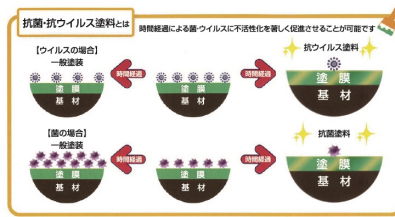

1
1000座卓
W1000×D700×H350
86,000円(税別) 才数4 個口数1

2
1050座卓
W1050×D750×H350
87,000円(税別) 才数5 個口数1

4
1350座卓
W1350×D850×H350
105,000円(税別) 才数7 個口数1

3
1200座卓
W1200×D800×H350
95,000円(税別) 才数6 個口数1

5・6
1500座卓
W1500×D850×H350
114,000円(税別) 才数8 個口数1