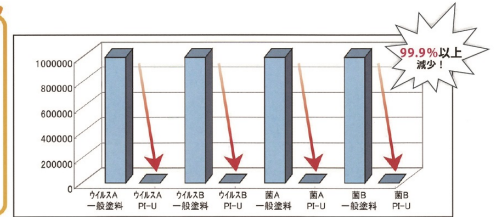

超軽量座机

- 主材質/タモ
- 塗装/抗菌・抗ウイルス
- 折脚

2色対応/ナチュラル・ブラウン

受注後出荷に約5日~10日かかります
受注後キャンセル不可

生産国 日本 折脚テーブル

1
1000座卓
W1000×D700×H350
86,000円(税別) 才数4 個口数1

2
1050座卓
W1050×D750×H350
87,000円(税別) 才数5 個口数1

4
1350座卓
W1350×D850×H350
105,000円(税別) 才数7 個口数1

3
1200座卓
W1200×D800×H350
95,000円(税別) 才数6 個口数1

5・6
1500座卓
W1500×D850×H350
114,000円(税別) 才数8 個口数1

月花

- 主材質/タモ
- 塗装/艶消し仕上げ
- 折脚

受注後出荷に約5日~10日かかります
受注後キャンセル不可

生産国 日本 折脚テーブル

7
1200座卓
W1200×D800×H340
140,000円(税別) 才数4 個口数1