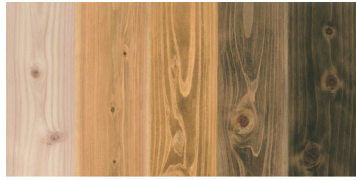

ひのき

- 主材質/九州産ひのき
- 塗装/水性・オイル
- 折脚
- 国産ひのきの総天然木
- 600角折脚座卓のみ脚の形が異なります
- 白木塗装は水性塗料、その他はオイル塗料を使用
- 天板厚26mm

5色対応/白木塗装・コルク・No.7・No.3・イオリ

サイズ別注も可能です。お問い合わせください。

受注生産のため受注後出荷に約20日かかります
受注後キャンセル不可

折脚テーブル

<p>1 受注生産 900丸折脚座卓 W900×D900×H350 84,000円(税別) 才数 3.6 梱口数 1</p>	<p>2 受注生産 1050丸折脚座卓 W1050×D1050×H350 101,000円(税別) 才数 5 梱口数 1</p>	<p>3 受注生産 1200楕円折脚座卓 W1200×D750×H350 101,000円(税別) 才数 4 梱口数 1</p>
<p>4 受注生産 600角折脚座卓 W600×D600×H350 60,000円(税別) 才数 1.6 梱口数 1</p>	<p>5 受注生産 900角折脚座卓 W900×D900×H350 84,000円(税別) 才数 3.6 梱口数 1</p>	<p>6 受注生産 1050角折脚座卓 W1050×D1050×H350 101,000円(税別) 才数 5 梱口数 1</p>
<p>7 受注生産 900長方形折脚座卓 W900×D600×H350 77,000円(税別) 才数 2.3 梱口数 1</p>	<p>8 受注生産 1200長方形折脚座卓 W1200×D750×H350 101,000円(税別) 才数 4 梱口数 1</p>	

J-ヒノキ

- 主材質/九州産ひのき
- 塗装/水性・オイル
- 折脚
- 国産ひのきの総天然木
- 白木塗装は水性塗料、その他はオイル塗料を使用
- 長方形は4R型(通常)2R型がございます
- 天板厚26mm

3色対応/イオリ・コルク・白木塗装

折脚テーブル

サイズ別注も可能です。お問い合わせください。

受注生産のため受注後出荷に約20日かかります
受注後キャンセル不可

<p>9 受注生産 1200半円テーブル W1200×D600×H350 84,000円(税別) 才数 3.2 梱口数 1</p>	<p>10 受注生産 1350半円テーブル W1350×D675×H350 104,000円(税別) 才数 4 梱口数 1</p>	<p>11 受注生産 1500半円テーブル W1500×D750×H350 123,000円(税別) 才数 5 梱口数 1</p>	<p>12 受注生産 1200長方形テーブル W1200×D600×H350 84,000円(税別) 才数 3.2 梱口数 1</p>	<p>13 受注生産 1350長方形テーブル W1350×D675×H350 104,000円(税別) 才数 4 梱口数 1</p>	<p>14 受注生産 1500長方形テーブル W1500×D750×H350 123,000円(税別) 才数 5 梱口数 1</p>
--	--	--	--	---	---