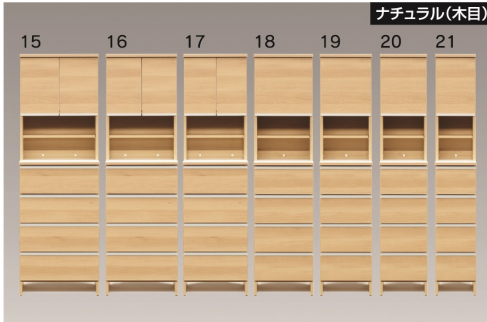

ポケット

●前板材質/ホワイト: ポリエステル化粧板
木目: 強化紙

- 白レール ●耐震タボ
- 完全梱包、ハイタイプ・ロータイプ5cm刻み各7サイズ
- ハイタイプは2個口でカムロックジョイント
- 上台の奥行は27cmのスリム設計
- 下台はたっぷり収納の奥行39.4cm

3色対応/
ブラウン(木目)・ホワイト(艶有)・ナチュラル(木目)

ブラウン(木目)

ナチュラル(木目)

ホワイト(艶有)

1・8・15
600ランドリー(H)
W598×D394×H1800
78,000円(税別) 才数 13.1 個口数 2

2・9・16
550ランドリー(H)
W548×D394×H1800
76,000円(税別) 才数 12 個口数 2

3・10・17
500ランドリー(H)
W498×D394×H1800
73,500円(税別) 才数 10.9 個口数 2

4・11・18
450ランドリー(H)
W448×D394×H1800
69,000円(税別) 才数 9.8 個口数 2

5・12・19
400ランドリー(H)
W398×D394×H1800
67,000円(税別) 才数 8.7 個口数 2

6・13・20
350ランドリー(H)
W348×D394×H1800
62,000円(税別) 才数 7.6 個口数 2

7・14・21
300ランドリー(H)
W298×D394×H1800
55,500円(税別) 才数 6.5 個口数 2

22・29・36
600ランドリー(L)
W598×D394×H995
55,500円(税別) 才数 8.4 個口数 1

23・30・37
550ランドリー(L)
W548×D394×H995
53,500円(税別) 才数 7.7 個口数 1

28・35・42
300ランドリー(L)
W298×D394×H995
40,000円(税別) 才数 4.2 個口数 1

ビーン

●前板材質/MDF艶アクリル板: ホワイト
強化紙: ブラウン

2色対応/ブラウン・ホワイト

- 引出しフルオープン ●耐震タボ
- 上台下台重ね商品です
- ダイニング、洗面所、個室等置き場所を選ばずご使用頂けます
- 可動棚
上台4枚6cmピッチ10穴
下台2枚6cmピッチ6穴