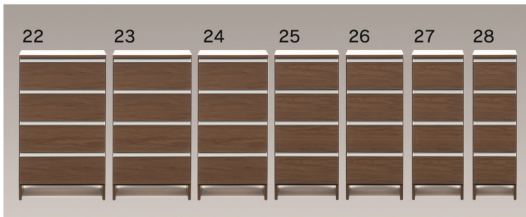

ポケット

●前板材質/ホワイト: ポリエステル化粧板
木目: 強化紙

- 白レール ●耐震タボ
- 完全梱包、ハイタイプ・ロータイプ5cm刻み各7サイズ
- ハイタイプは2個口でカムロックジョイント
- 上台の奥行は27cmのスリム設計
- 下台はたっぷり収納の奥行39.4cm

3色対応/
ブラウン(木目)・ホワイト(艶有)・ナチュラル(木目)

ブラウン(木目)

ナチュラル(木目)

ホワイト(艶有)

4・11・18
450ランドリー(H)
W448×D394×H1800
69,000円(税別) 才数 9.8 個口数 2

1・8・15
600ランドリー(H)
W598×D394×H1800
78,000円(税別) 才数 13.1 個口数 2

2・9・16
550ランドリー(H)
W548×D394×H1800
76,000円(税別) 才数 12 個口数 2

3・10・17
500ランドリー(H)
W498×D394×H1800
73,500円(税別) 才数 10.9 個口数 2

5・12・19
400ランドリー(H)
W398×D394×H1800
67,000円(税別) 才数 8.7 個口数 2

6・13・20
350ランドリー(H)
W348×D394×H1800
62,000円(税別) 才数 7.6 個口数 2

7・14・21
300ランドリー(H)
W298×D394×H1800
55,500円(税別) 才数 6.5 個口数 2

25・32・39
450ランドリー(L)
W448×D394×H995
48,500円(税別) 才数 6.3 個口数 1

22・29・36
600ランドリー(L)
W598×D394×H995
55,500円(税別) 才数 8.4 個口数 1