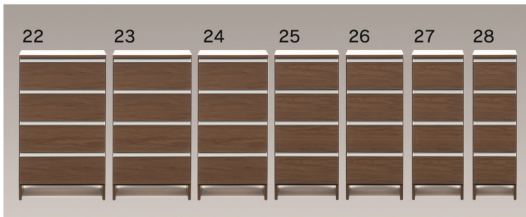

ポケット

●前板材質/ホワイト: ポリエステル化粧板
木目: 強化紙

- 白レール ●耐震タボ
- 完全梱包、ハイタイプ・ロータイプ5cm刻み各7サイズ
- ハイタイプは2個口でカムロックジョイント
- 上台の奥行は27cmのスリム設計
- 下台はたっぷり収納の奥行39.4cm

3色対応/
ブラウン(木目)・ホワイト(艶有)・ナチュラル(木目)

ブラウン(木目)

ナチュラル(木目)

ホワイト(艶有)

1・8・15
600ランドリー(H)
W598×D394×H1800
78,000円(税別) 才数 13.1 個口数 2

2・9・16
550ランドリー(H)
W548×D394×H1800
76,000円(税別) 才数 12 個口数 2

3・10・17
500ランドリー(H)
W498×D394×H1800
73,500円(税別) 才数 10.9 個口数 2

4・11・18
450ランドリー(H)
W448×D394×H1800
69,000円(税別) 才数 9.8 個口数 2

5・12・19
400ランドリー(H)
W398×D394×H1800
67,000円(税別) 才数 8.7 個口数 2

6・13・20
350ランドリー(H)
W348×D394×H1800
62,000円(税別) 才数 7.6 個口数 2

7・14・21
300ランドリー(H)
W298×D394×H1800
55,500円(税別) 才数 6.5 個口数 2

22・29・36
600ランドリー(L)
W598×D394×H995
55,500円(税別) 才数 8.4 個口数 1

23・30・37
550ランドリー(L)
W548×D394×H995
53,500円(税別) 才数 7.7 個口数 1