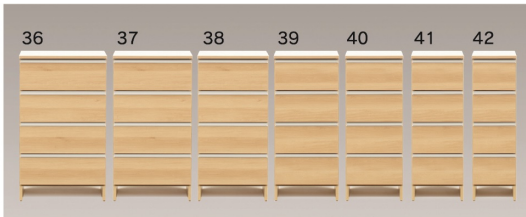

ポケット

●前板材質/ホワイト: ポリエステル化粧板
木目: 強化紙

- 白レール ●耐震タボ
- 完全梱包、ハイタイプ・ロータイプ5cm刻み各7サイズ
- ハイタイプは2個口でカムロックジョイント
- 上台の奥行は27cmのスリム設計
- 下台はたっぷり収納の奥行39.4cm

3色対応/
ブラウン(木目)・ホワイト(艶有)・ナチュラル(木目)

ブラウン(木目)

ナチュラル(木目)

ホワイト(艶有)

1・8・15
600ランドリー(H)
W598×D394×H1800
78,000円(税別) 才数 13.1 個口数 2

2・9・16
550ランドリー(H)
W548×D394×H1800
76,000円(税別) 才数 12 個口数 2

3・10・17
500ランドリー(H)
W498×D394×H1800
73,500円(税別) 才数 10.9 個口数 2

4・11・18
450ランドリー(H)
W448×D394×H1800
69,000円(税別) 才数 9.8 個口数 2

5・12・19
400ランドリー(H)
W398×D394×H1800
67,000円(税別) 才数 8.7 個口数 2

6・13・20
350ランドリー(H)
W348×D394×H1800
62,000円(税別) 才数 7.6 個口数 2

7・14・21
300ランドリー(H)
W298×D394×H1800
55,500円(税別) 才数 6.5 個口数 2

22・29・36
600ランドリー(L)
W598×D394×H995
55,500円(税別) 才数 8.4 個口数 1

23・30・37
550ランドリー(L)
W548×D394×H995
53,500円(税別) 才数 7.7 個口数 1