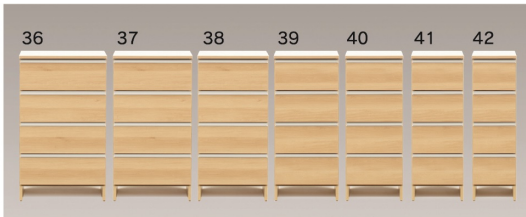

ポケット

●前板材質/ホワイト: ポリエステル化粧板
木目: 強化紙

- 白レール ●耐震タボ
- 完全梱包、ハイタイプ・ロータイプ5cm刻み各7サイズ
- ハイタイプは2個口でカムロックジョイント
- 上台の奥行は27cmのスリム設計
- 下台はたっぷり収納の奥行39.4cm

3色対応/
ブラウン(木目)・ホワイト(艶有)・ナチュラル(木目)

ブラウン(木目)

ナチュラル(木目)

ホワイト(艶有)

4・11・18
450ランドリー(H)
W448×D394×H1800
69,000円(税別) 才数 9.8 個口数 2

1・8・15
600ランドリー(H)
W598×D394×H1800
78,000円(税別) 才数 13.1 個口数 2

2・9・16
550ランドリー(H)
W548×D394×H1800
76,000円(税別) 才数 12 個口数 2

3・10・17
500ランドリー(H)
W498×D394×H1800
73,500円(税別) 才数 10.9 個口数 2

5・12・19
400ランドリー(H)
W398×D394×H1800
67,000円(税別) 才数 8.7 個口数 2

6・13・20
350ランドリー(H)
W348×D394×H1800
62,000円(税別) 才数 7.6 個口数 2

7・14・21
300ランドリー(H)
W298×D394×H1800
55,500円(税別) 才数 6.5 個口数 2

25・32・39
450ランドリー(L)
W448×D394×H995
48,500円(税別) 才数 6.3 個口数 1

22・29・36
600ランドリー(L)
W598×D394×H995
55,500円(税別) 才数 8.4 個口数 1