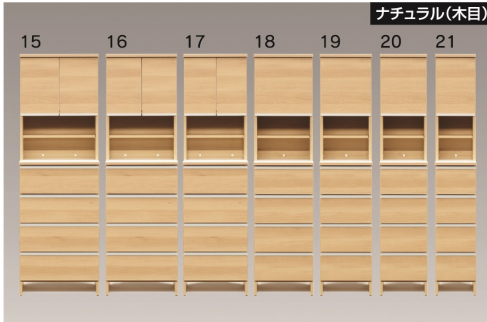

ポケット

●前板材質/ホワイト: ポリエステル化粧板
木目: 強化紙

- 白レール ●耐震タボ
- 完全梱包、ハイタイプ・ロータイプ5cm刻み各7サイズ
- ハイタイプは2個口でカムロックジョイント
- 上台の奥行は27cmのスリム設計
- 下台はたっぷり収納の奥行39.4cm

3色対応/
ブラウン(木目)・ホワイト(艶有)・ナチュラル(木目)

ブラウン(木目)

ナチュラル(木目)

ホワイト(艶有)

4・11・18
450ランドリー(H)
W448×D394×H1800
69,000円(税別) 才数 9.8 個口数 2

1・8・15
600ランドリー(H)
W598×D394×H1800
78,000円(税別) 才数 13.1 個口数 2

2・9・16
550ランドリー(H)
W548×D394×H1800
76,000円(税別) 才数 12 個口数 2

3・10・17
500ランドリー(H)
W498×D394×H1800
73,500円(税別) 才数 10.9 個口数 2

5・12・19
400ランドリー(H)
W398×D394×H1800
67,000円(税別) 才数 8.7 個口数 2

6・13・20
350ランドリー(H)
W348×D394×H1800
62,000円(税別) 才数 7.6 個口数 2

7・14・21
300ランドリー(H)
W298×D394×H1800
55,500円(税別) 才数 6.5 個口数 2

25・32・39
450ランドリー(L)
W448×D394×H995
48,500円(税別) 才数 6.3 個口数 1

22・29・36
600ランドリー(L)
W598×D394×H995
55,500円(税別) 才数 8.4 個口数 1