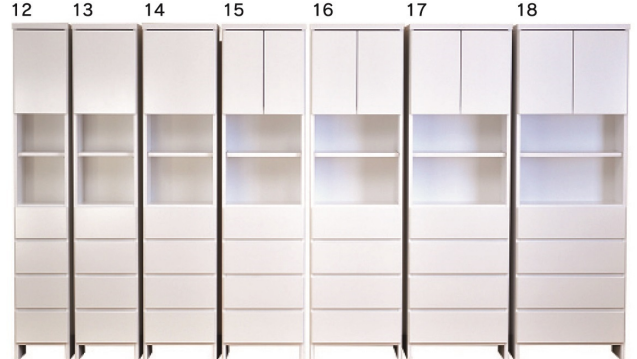

9
600ランドリーBOX(B)
W600×D385×H1770
61,000円(税別) 才数 15 個口数 1
オープンスペース
W555×D345×H430

トイ

- 前板材質/MDF
- 塗装/エナメル
- 色/ホワイト

- 差し込みダボ
- 表面にエナメル塗装を施した清潔感あるランドリー収納
- ホワイトとピンクの2色展開です
- 幅は40・60cmとスリムながらも、高さが180cmあり大容量収納可能な為、お部屋のデッドスペースの有効活用に最適です
- オープン部と扉内部には可動棚が1枚ずつ付属収納するものの高さに合わせて調節できます
- 最下部には、体重計等の収納に便利なオープンスペースを設けております
- 引出しもストッパー付

10
400ランドリーBOX
W400×D400×H1800
63,000円(税別) 才数 10.7 個口数 1
オープンスペース
上/W360×D355×H370
下/W360×D355×H90

11
600ランドリーBOX
W600×D400×H1800
76,000円(税別) 才数 16 個口数 1
オープンスペース
上/W560×D355×H370
下/W560×D355×H90

レノア

- 前板材質/本体:プリント
- 塗装/ウレタン
- 色/ホワイト

- 差し込みグラフィックダボ
- 奥行30cmの洗面台や脱衣所に特化しています
- ホワイトカラーで清潔感を演出します

12
300ランドリーチェスト
W300×D300×H1805
50,000円(税別) 才数 6.9 個口数 1

13
350ランドリーチェスト
W350×D300×H1805
54,000円(税別) 才数 8 個口数 1

14
400ランドリーチェスト
W400×D300×H1805
57,000円(税別) 才数 9.1 個口数 1