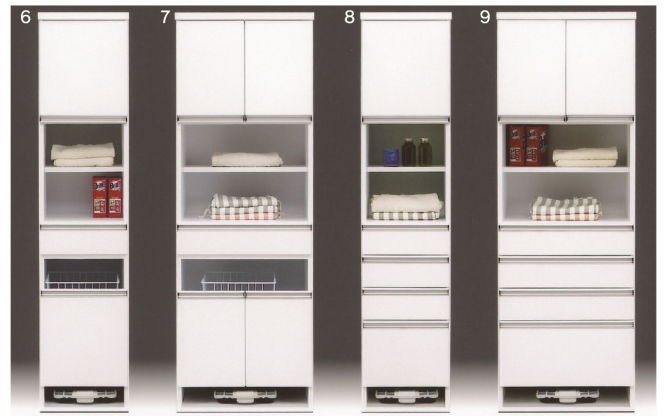

シーマ

- 前板材質/強化シート
- 色/ホワイト
- 可動棚2枚・レール無し

1
375センチラー
W375×D350×H1800
69,500円(税別) 才数 9 個口数 1
オープンスペース
W330×D350×H420

2
450センチラー
W450×D350×H1800
76,500円(税別) 才数 11 個口数 1
オープンスペース
W405×D350×H420

3
525センチラー
W525×D350×H1800
84,000円(税別) 才数 13 個口数 1
オープンスペース
W480×D350×H350

4
600センチラー
W600×D350×H1800
91,500円(税別) 才数 14 個口数 1
オープンスペース
W555×D350×H420

5
750センチラー
W750×D350×H1800
104,000円(税別) 才数 17.5 個口数 1
オープンスペース
W705×D350×H420

ルフィー

- 前板材質/MDF
- 塗装/エナメル
- 色/ホワイト

- 開き戸と上段オープンスペースには、可動棚が各1枚
- はめこみ式取手・引出しストッパー付
- ネジ込みダボ
- 400-A、600-Aはランドリーかご付
- 最下部オープンスペースにはヘルスメーター等が収納できます

9
600ランドリーBOX(B)
W600×D385×H1770
61,000円(税別) 才数 15 個口数 1
オープンスペース
W555×D345×H430

トイ

- 前板材質/MDF
- 塗装/エナメル
- 色/ホワイト

- 差し込みダボ
- 表面にエナメル塗装を施した清潔感あるランドリー収納
- ホワイトとピンクの2色展開です
- 幅は40・60cmとスリムながらも、高さが180cmあり大容量収納可能な為、お部屋のデッドスペースの有効活用に最適です
- オープン部と扉内部には可動棚が1枚ずつ付属収納するものの高さに合わせて調節できます
- 最下部には、体重計等の収納に便利なオープンスペースを設けております
- 引出しもストッパー付

- 差し込みグラフィックダボ
- 奥行30cmの洗面台や脱衣所に特化しています
- ホワイトカラーで清潔感を演出します

12
300ランドリーチェスト
W300×D300×H1805
50,000円(税別) 才数 6.9 個口数 1

13
350ランドリーチェスト
W350×D300×H1805
54,000円(税別) 才数 8 個口数 1

14
400ランドリーチェスト
W400×D300×H1805
57,000円(税別) 才数 9.1 個口数 1