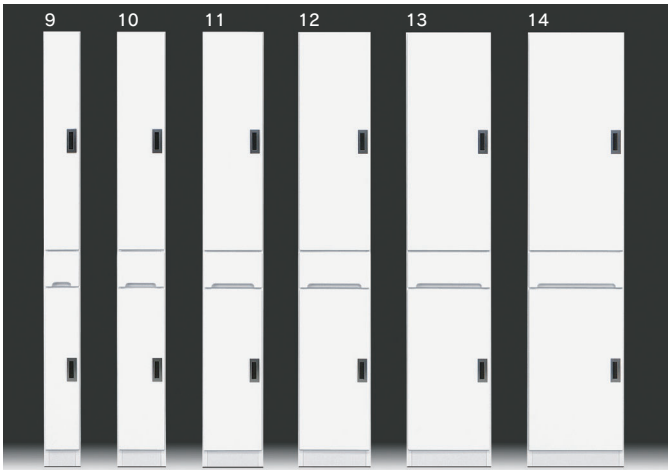

スペースⅢ

- 前板材質/MDF
- 塗装/エナメル
- 色/ホワイト
- ネジ込みダボ
- 上扉はリバーシブル、ひっくり返せば逆開きとびらに
- 下台扉は丁番穴が左右に付いているので、逆向きに対応
- Aタイプ(ガラス戸):上台 固定棚1枚・可動棚2枚
下台 可動棚2枚
- Bタイプ(ガラス戸):上台 固定棚1枚・可動棚2枚

- | | | | |
|--|---|--|---|
| <p>1
250Aタイプ(ガラス戸)
W250×D400×H1800
54,000円(税別) 才数 6.6 個口数 2</p> | <p>2
300Aタイプ(ガラス戸)
W300×D400×H1800
57,500円(税別) 才数 8 個口数 2</p> | <p>5
250Bタイプ(ガラス戸)
W250×D400×H1800
57,000円(税別) 才数 6.6 個口数 2</p> | <p>6
300Bタイプ(ガラス戸)
W300×D400×H1800
61,000円(税別) 才数 8 個口数 2</p> |
| <p>3
350Aタイプ(ガラス戸)
W350×D400×H1800
61,000円(税別) 才数 9.4 個口数 2</p> | <p>4
400Aタイプ(ガラス戸)
W400×D400×H1800
65,000円(税別) 才数 10.6 個口数 2</p> | <p>7
350Bタイプ(ガラス戸)
W350×D400×H1800
65,000円(税別) 才数 9.4 個口数 2</p> | <p>8
400Bタイプ(ガラス戸)
W400×D400×H1800
69,500円(税別) 才数 10.6 個口数 2</p> |

- | | | |
|---|---|--|
| <p>9
150Aタイプ(板戸)
W150×D400×H1800
43,500円(税別) 才数 4 個口数 2</p> | <p>10
200Aタイプ(板戸)
W200×D400×H1800
47,500円(税別) 才数 5.4 個口数 2</p> | <p>11
250Aタイプ(板戸)
W250×D400×H1800
51,000円(税別) 才数 6.6 個口数 2</p> |
| <p>12
300Aタイプ(板戸)
W300×D400×H1800
54,000円(税別) 才数 8 個口数 2</p> | <p>13
350Aタイプ(板戸)
W350×D400×H1800
57,500円(税別) 才数 9.4 個口数 2</p> | <p>14
400Aタイプ(板戸)
W400×D400×H1800
60,500円(税別) 才数 10.6 個口数 2</p> |

- | | | |
|---|---|--|
| <p>15
150Bタイプ(板戸)
W150×D400×H1800
47,500円(税別) 才数 4 個口数 2</p> | <p>16
200Bタイプ(板戸)
W200×D400×H1800
51,000円(税別) 才数 5.4 個口数 2</p> | <p>17
250Bタイプ(板戸)
W250×D400×H1800
54,000円(税別) 才数 6.6 個口数 2</p> |
| <p>18
300Bタイプ(板戸)
W300×D400×H1800
57,500円(税別) 才数 8 個口数 2</p> | <p>19
350Bタイプ(板戸)
W350×D400×H1800
61,000円(税別) 才数 9.4 個口数 2</p> | <p>20
400Bタイプ(板戸)
W400×D400×H1800
65,000円(税別) 才数 10.6 個口数 2</p> |