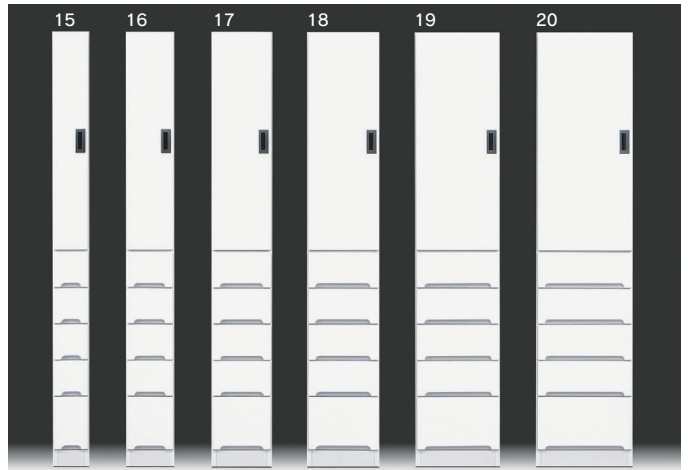

スペースⅢ

- 前板材質/MDF
- 塗装/エナメル
- 色/ホワイト
- ネジ込みダボ
- 上扉はリバーシブル、ひっくり返せば逆開きとびらに
- 下台扉は丁番穴が左右に付いているので、逆向きに対応
- Aタイプ(ガラス戸):上台 固定棚1枚・可動棚2枚
下台 可動棚2枚
- Bタイプ(ガラス戸):上台 固定棚1枚・可動棚2枚

- | | | | |
|--|---|--|---|
| <p>1
250Aタイプ(ガラス戸)
W250×D400×H1800
54,000円(税別) 才数 6.6 個口数 2</p> | <p>2
300Aタイプ(ガラス戸)
W300×D400×H1800
57,500円(税別) 才数 8 個口数 2</p> | <p>5
250Bタイプ(ガラス戸)
W250×D400×H1800
57,000円(税別) 才数 6.6 個口数 2</p> | <p>6
300Bタイプ(ガラス戸)
W300×D400×H1800
61,000円(税別) 才数 8 個口数 2</p> |
| <p>3
350Aタイプ(ガラス戸)
W350×D400×H1800
61,000円(税別) 才数 9.4 個口数 2</p> | <p>4
400Aタイプ(ガラス戸)
W400×D400×H1800
65,000円(税別) 才数 10.6 個口数 2</p> | <p>7
350Bタイプ(ガラス戸)
W350×D400×H1800
65,000円(税別) 才数 9.4 個口数 2</p> | <p>8
400Bタイプ(ガラス戸)
W400×D400×H1800
69,500円(税別) 才数 10.6 個口数 2</p> |

- | | | |
|---|---|--|
| <p>9
150Aタイプ(板戸)
W150×D400×H1800
43,500円(税別) 才数 4 個口数 2</p> | <p>10
200Aタイプ(板戸)
W200×D400×H1800
47,500円(税別) 才数 5.4 個口数 2</p> | <p>11
250Aタイプ(板戸)
W250×D400×H1800
51,000円(税別) 才数 6.6 個口数 2</p> |
| <p>12
300Aタイプ(板戸)
W300×D400×H1800
54,000円(税別) 才数 8 個口数 2</p> | <p>13
350Aタイプ(板戸)
W350×D400×H1800
57,500円(税別) 才数 9.4 個口数 2</p> | <p>14
400Aタイプ(板戸)
W400×D400×H1800
60,500円(税別) 才数 10.6 個口数 2</p> |

- | | | |
|---|---|--|
| <p>15
150Bタイプ(板戸)
W150×D400×H1800
47,500円(税別) 才数 4 個口数 2</p> | <p>16
200Bタイプ(板戸)
W200×D400×H1800
51,000円(税別) 才数 5.4 個口数 2</p> | <p>17
250Bタイプ(板戸)
W250×D400×H1800
54,000円(税別) 才数 6.6 個口数 2</p> |
| <p>18
300Bタイプ(板戸)
W300×D400×H1800
57,500円(税別) 才数 8 個口数 2</p> | <p>19
350Bタイプ(板戸)
W350×D400×H1800
61,000円(税別) 才数 9.4 個口数 2</p> | <p>20
400Bタイプ(板戸)
W400×D400×H1800
65,000円(税別) 才数 10.6 個口数 2</p> |