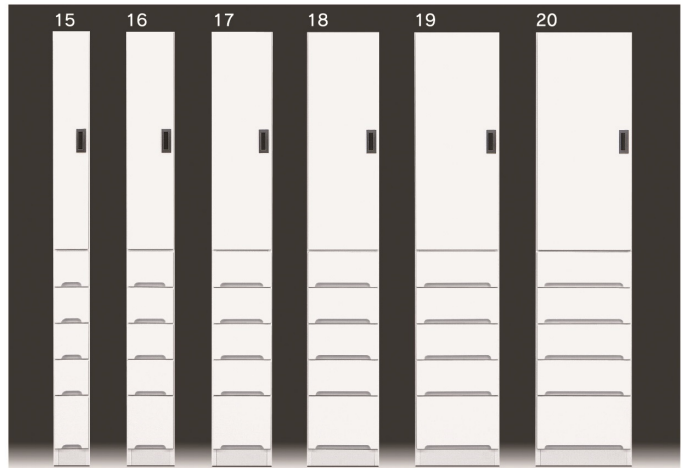

スペースⅢ

- 前板材質/MDF
- 塗装/エナメル
- 色/ホワイト
- ネジ込みダボ
- 上扉はリバーシブル、ひっくり返せば逆開きとびらに
- 下台扉は丁番穴が左右に付いているので、逆向きに対応
- Aタイプ(ガラス戸):上台 固定棚1枚・可動棚2枚
下台 可動棚2枚
- Bタイプ(ガラス戸):上台 固定棚1枚・可動棚2枚

- | | | | |
|--|---|--|---|
| <p>1
250Aタイプ(ガラス戸)
W250×D400×H1800
57,500円(税別) 才数 6.6 個口数 2</p> | <p>2
300Aタイプ(ガラス戸)
W300×D400×H1800
61,000円(税別) 才数 8 個口数 2</p> | <p>5
250Bタイプ(ガラス戸)
W250×D400×H1800
60,500円(税別) 才数 6.6 個口数 2</p> | <p>6
300Bタイプ(ガラス戸)
W300×D400×H1800
65,000円(税別) 才数 8 個口数 2</p> |
| <p>3
350Aタイプ(ガラス戸)
W350×D400×H1800
65,000円(税別) 才数 9.4 個口数 2</p> | <p>4
400Aタイプ(ガラス戸)
W400×D400×H1800
69,000円(税別) 才数 10.6 個口数 2</p> | <p>7
350Bタイプ(ガラス戸)
W350×D400×H1800
69,000円(税別) 才数 9.4 個口数 2</p> | <p>8
400Bタイプ(ガラス戸)
W400×D400×H1800
73,500円(税別) 才数 10.6 個口数 2</p> |

- | | | |
|---|---|--|
| <p>9
150Aタイプ(板戸)
W150×D400×H1800
46,500円(税別) 才数 4 個口数 2</p> | <p>10
200Aタイプ(板戸)
W200×D400×H1800
50,000円(税別) 才数 5.4 個口数 2</p> | <p>11
250Aタイプ(板戸)
W250×D400×H1800
54,000円(税別) 才数 6.6 個口数 2</p> |
| <p>12
300Aタイプ(板戸)
W300×D400×H1800
57,000円(税別) 才数 8 個口数 2</p> | <p>13
350Aタイプ(板戸)
W350×D400×H1800
61,000円(税別) 才数 9.4 個口数 2</p> | <p>14
400Aタイプ(板戸)
W400×D400×H1800
64,500円(税別) 才数 10.6 個口数 2</p> |

- | | | |
|---|---|--|
| <p>15
150Bタイプ(板戸)
W150×D400×H1800
50,500円(税別) 才数 4 個口数 2</p> | <p>16
200Bタイプ(板戸)
W200×D400×H1800
54,500円(税別) 才数 5.4 個口数 2</p> | <p>17
250Bタイプ(板戸)
W250×D400×H1800
57,500円(税別) 才数 6.6 個口数 2</p> |
| <p>18
300Bタイプ(板戸)
W300×D400×H1800
61,000円(税別) 才数 8 個口数 2</p> | <p>19
350Bタイプ(板戸)
W350×D400×H1800
65,000円(税別) 才数 9.4 個口数 2</p> | <p>20
400Bタイプ(板戸)
W400×D400×H1800
69,000円(税別) 才数 10.6 個口数 2</p> |