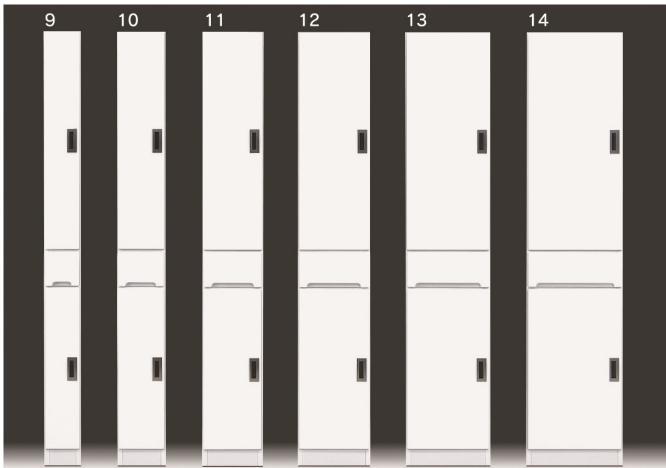

スペースⅢ

- 前板材質/MDF
- 塗装/エナメル
- 色/ホワイト
- ネジ込みダボ
- 上扉はリバーシブル、ひっくり返せば逆開きとびらに
- 下台扉は丁番穴が左右に付いているので、逆向きに対応
- Aタイプ(ガラス戸):上台 固定棚1枚・可動棚2枚
下台 可動棚2枚
- Bタイプ(ガラス戸):上台 固定棚1枚・可動棚2枚

- | | | | |
|--|---|--|---|
| <p>1
250Aタイプ(ガラス戸)
W250×D400×H1800
57,500円(税別) 才数 6.6 個口数 2</p> | <p>2
300Aタイプ(ガラス戸)
W300×D400×H1800
61,000円(税別) 才数 8 個口数 2</p> | <p>5
250Bタイプ(ガラス戸)
W250×D400×H1800
60,500円(税別) 才数 6.6 個口数 2</p> | <p>6
300Bタイプ(ガラス戸)
W300×D400×H1800
65,000円(税別) 才数 8 個口数 2</p> |
| <p>3
350Aタイプ(ガラス戸)
W350×D400×H1800
65,000円(税別) 才数 9.4 個口数 2</p> | <p>4
400Aタイプ(ガラス戸)
W400×D400×H1800
69,000円(税別) 才数 10.6 個口数 2</p> | <p>7
350Bタイプ(ガラス戸)
W350×D400×H1800
69,000円(税別) 才数 9.4 個口数 2</p> | <p>8
400Bタイプ(ガラス戸)
W400×D400×H1800
73,500円(税別) 才数 10.6 個口数 2</p> |

- | | | |
|---|---|--|
| <p>9
150Aタイプ(板戸)
W150×D400×H1800
46,500円(税別) 才数 4 個口数 2</p> | <p>10
200Aタイプ(板戸)
W200×D400×H1800
50,000円(税別) 才数 5.4 個口数 2</p> | <p>11
250Aタイプ(板戸)
W250×D400×H1800
54,000円(税別) 才数 6.6 個口数 2</p> |
| <p>12
300Aタイプ(板戸)
W300×D400×H1800
57,000円(税別) 才数 8 個口数 2</p> | <p>13
350Aタイプ(板戸)
W350×D400×H1800
61,000円(税別) 才数 9.4 個口数 2</p> | <p>14
400Aタイプ(板戸)
W400×D400×H1800
64,500円(税別) 才数 10.6 個口数 2</p> |

- | | | |
|---|---|--|
| <p>15
150Bタイプ(板戸)
W150×D400×H1800
50,500円(税別) 才数 4 個口数 2</p> | <p>16
200Bタイプ(板戸)
W200×D400×H1800
54,500円(税別) 才数 5.4 個口数 2</p> | <p>17
250Bタイプ(板戸)
W250×D400×H1800
57,500円(税別) 才数 6.6 個口数 2</p> |
| <p>18
300Bタイプ(板戸)
W300×D400×H1800
61,000円(税別) 才数 8 個口数 2</p> | <p>19
350Bタイプ(板戸)
W350×D400×H1800
65,000円(税別) 才数 9.4 個口数 2</p> | <p>20
400Bタイプ(板戸)
W400×D400×H1800
69,000円(税別) 才数 10.6 個口数 2</p> |