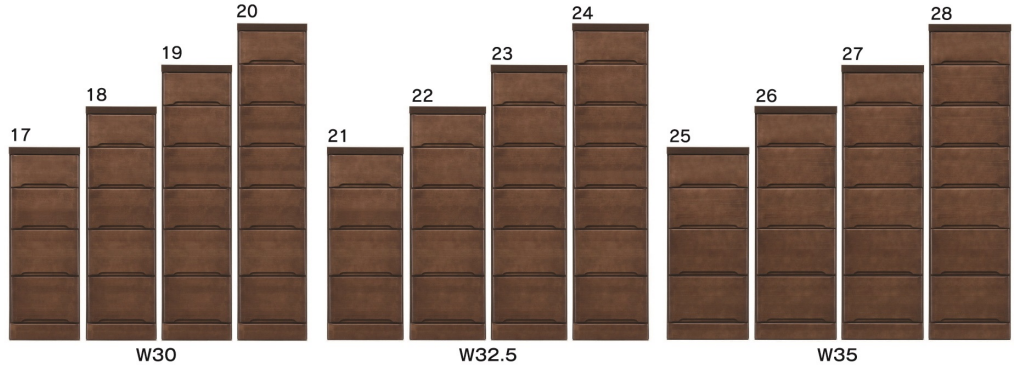

クライン2

- 前板材質/強化紙
本体:プリント紙化粧材
- 塗装/ウレタン樹脂
- 色/ブラウン

- 引出し全段スライドレール
- リビング、カウンター下、窓下、玄関等での隙間埋め、脱衣所横、食器棚横、テレビ台横等のわずかな隙間を有効活用できます
- オーダーメイドのようにピッタリなサイズ高さで各36種も展開しています

製造中止

1
200-4段チェスト
W200×D400×H845
48,000円(税別) 才数 2.7 個口数 1

2
200-5段チェスト
W200×D400×H1025
50,000円(税別) 才数 3.3 個口数 1

7
225-6段チェスト
W225×D400×H1205
54,000円(税別) 才数 4.4 個口数 1

12
250-7段チェスト
W250×D400×H1385
57,500円(税別) 才数 5.5 個口数 1

17
300-4段チェスト
W300×D400×H845
53,500円(税別) 才数 4 個口数 1

22
325-5段チェスト
W325×D400×H1025
57,500円(税別) 才数 5.2 個口数 1

27
350-6段チェスト
W350×D400×H1205
61,000円(税別) 才数 6.7 個口数 1

32
375-7段チェスト
W375×D400×H1385
65,000円(税別) 才数 8.3 個口数 1

3
200-6段チェスト
W200×D400×H1205
52,500円(税別) 才数 3.9 個口数 1

8
225-7段チェスト
W225×D400×H1385
56,000円(税別) 才数 5.1 個口数 1

13
275-4段チェスト
W275×D400×H845
52,000円(税別) 才数 3.8 個口数 1

18
300-5段チェスト
W300×D400×H1025
55,500円(税別) 才数 4.9 個口数 1

23
325-6段チェスト
W325×D400×H1205
59,500円(税別) 才数 6.1 個口数 1