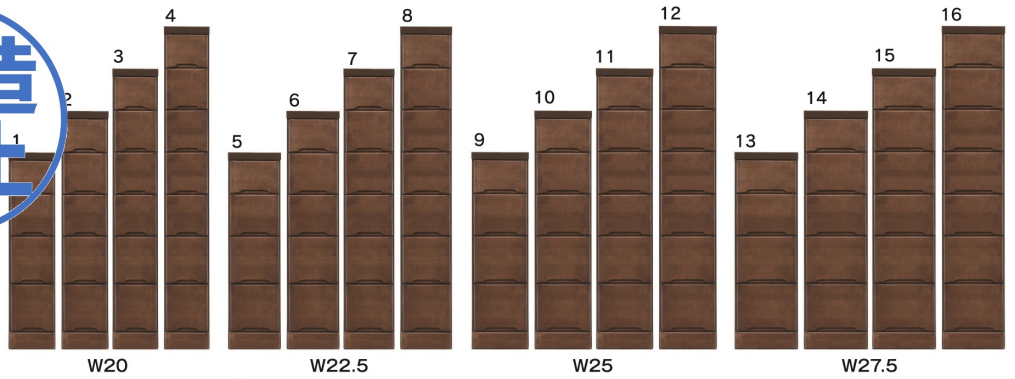

クライン2

- 前板材質/強化紙
本体:プリント紙化粧材
- 塗装/ウレタン樹脂
- 色/ブラウン

- 引出し全段スライドレール
- リビング、カウンター下、窓下、玄関等での隙間埋め、脱衣所横、食器棚横、テレビ台横等のわずかな隙間を有効活用できます
- オーダーメイドのようにピッタリなサイズ高さで各36種も展開しています

製造中止

1
200-4段チェスト
W200×D400×H845
48,000円(税別) 才数 2.7 個口数 1

2
200-5段チェスト
W200×D400×H1025
50,000円(税別) 才数 3.3 個口数 1

7
225-6段チェスト
W225×D400×H1205
54,000円(税別) 才数 4.4 個口数 1

12
250-7段チェスト
W250×D400×H1385
57,500円(税別) 才数 5.5 個口数 1

17
300-4段チェスト
W300×D400×H845
53,500円(税別) 才数 4 個口数 1

22
325-5段チェスト
W325×D400×H1025
57,500円(税別) 才数 5.2 個口数 1

27
350-6段チェスト
W350×D400×H1205
61,000円(税別) 才数 6.7 個口数 1

32
375-7段チェスト
W375×D400×H1385
65,000円(税別) 才数 8.3 個口数 1

3
200-6段チェスト
W200×D400×H1205
52,500円(税別) 才数 3.9 個口数 1