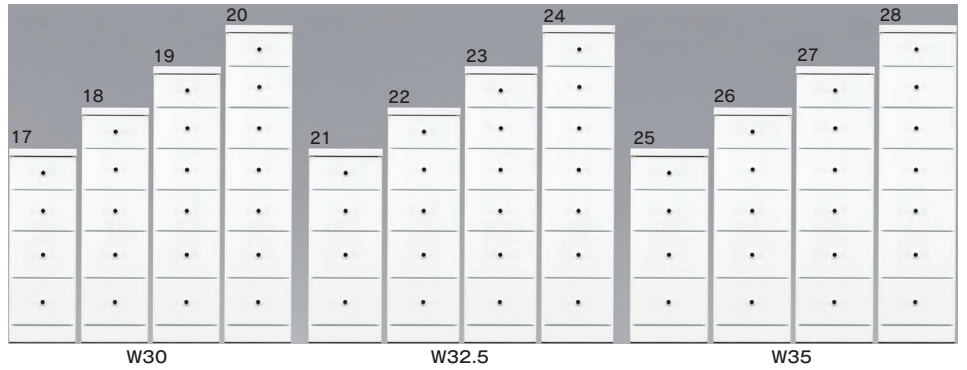

ソピア

●前板材質/MDF・本体：プリント紙化粧板

●塗装/ウレタン樹脂

●色/ホワイト

- 引出し全段スライドレール
- リビング、カウンター下、窓下、玄関収納等の隙間、脱衣所横、食器棚横、テレビ台横等のわずかな隙間を有効活用できます
- オーダーメイドのようにピッタリなサイズ高さで36種展開しています

ドレッサー・すき間・小物・仏壇

Komono

1
200-4段チェスト
W200×D400×H845
48,000円(税別) 才数 2.7 個口数 1

2
200-5段チェスト
W200×D400×H1025
50,000円(税別) 才数 3.3 個口数 1

7
225-6段チェスト
W225×D400×H1205
54,000円(税別) 才数 4.4 個口数 1

12
250-7段チェスト
W250×D400×H1385
57,500円(税別) 才数 5.5 個口数 1

17
300-4段チェスト
W300×D400×H845
53,500円(税別) 才数 4 個口数 1

22
325-5段チェスト
W325×D400×H1025
57,500円(税別) 才数 5.2 個口数 1

27
350-6段チェスト
W350×D400×H1205
61,000円(税別) 才数 6.7 個口数 1

32
375-7段チェスト
W375×D400×H1385
65,000円(税別) 才数 8.3 個口数 1

3
200-6段チェスト
W200×D400×H1205
52,500円(税別) 才数 3.9 個口数 1