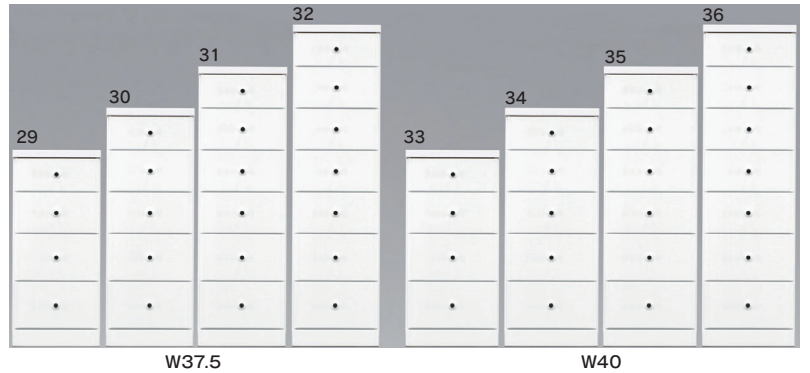

ソピア

●前板材質/MDF・本体：プリント紙化粧板

●塗装/ウレタン樹脂

●色/ホワイト

- 引出し全段スライドレール
- リビング、カウンター下、窓下、玄関収納等の隙間、脱衣所横、食器棚横、テレビ台横等のわずかな隙間を有効活用できます
- オーダーメイドのようにピッタリなサイズ高さで36種展開しています

ドレッサー・すき間・小物・仏壇

Komono

1
200-4段チェスト
W200×D400×H845
48,000円(税別) 才数 2.7 個口数 1

2
200-5段チェスト
W200×D400×H1025
50,000円(税別) 才数 3.3 個口数 1

7
225-6段チェスト
W225×D400×H1205
54,000円(税別) 才数 4.4 個口数 1

12
250-7段チェスト
W250×D400×H1385
57,500円(税別) 才数 5.5 個口数 1

17
300-4段チェスト
W300×D400×H845
53,500円(税別) 才数 4 個口数 1

22
325-5段チェスト
W325×D400×H1025
57,500円(税別) 才数 5.2 個口数 1

27
350-6段チェスト
W350×D400×H1205
61,000円(税別) 才数 6.7 個口数 1

32
375-7段チェスト
W375×D400×H1385
65,000円(税別) 才数 8.3 個口数 1

3
200-6段チェスト
W200×D400×H1205
52,500円(税別) 才数 3.9 個口数 1

8
225-7段チェスト
W225×D400×H1385
56,000円(税別) 才数 5.1 個口数 1

13
275-4段チェスト
W275×D400×H845
52,000円(税別) 才数 3.8 個口数 1

18
300-5段チェスト
W300×D400×H1025
55,500円(税別) 才数 4.9 個口数 1

23
325-6段チェスト
W325×D400×H1205
59,500円(税別) 才数 6.1 個口数 1