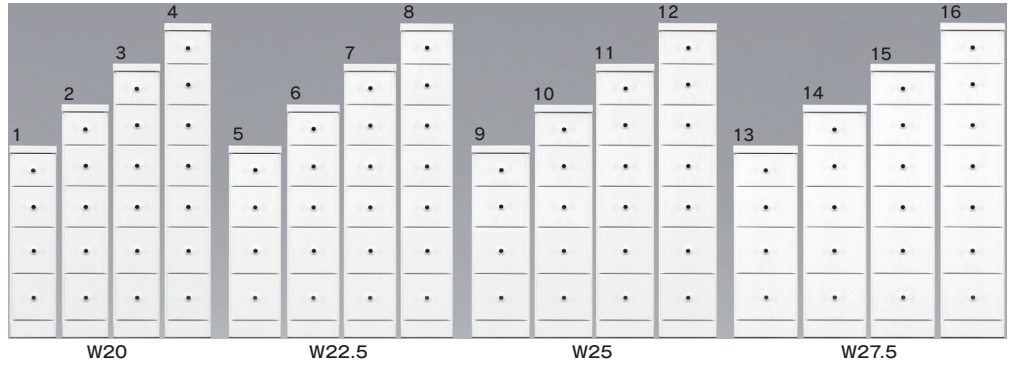

# ソピア

●前板材質/MDF・本体：プリント紙化粧板

●塗装/ウレタン樹脂

●色/ホワイト

- 引出し全段スライドレール
- リビング、カウンター下、窓下、玄関収納等の隙間、脱衣所横、食器棚横、テレビ台横等のわずかな隙間を有効活用できます
- オーダーメイドのようにピッタリなサイズ高さで36種展開しています

ドレッサー・すき間・小物・仏壇

Komono

**1**  
200-4段チェスト  
W200×D400×H845  
48,000円(税別) 才数 2.7 個口数 1

**2**  
200-5段チェスト  
W200×D400×H1025  
50,000円(税別) 才数 3.3 個口数 1

**7**  
225-6段チェスト  
W225×D400×H1205  
54,000円(税別) 才数 4.4 個口数 1

**12**  
250-7段チェスト  
W250×D400×H1385  
57,500円(税別) 才数 5.5 個口数 1

**17**  
300-4段チェスト  
W300×D400×H845  
53,500円(税別) 才数 4 個口数 1

**22**  
325-5段チェスト  
W325×D400×H1025  
57,500円(税別) 才数 5.2 個口数 1

**27**  
350-6段チェスト  
W350×D400×H1205  
61,000円(税別) 才数 6.7 個口数 1

**32**  
375-7段チェスト  
W375×D400×H1385  
65,000円(税別) 才数 8.3 個口数 1

**3**  
200-6段チェスト  
W200×D400×H1205  
52,500円(税別) 才数 3.9 個口数 1