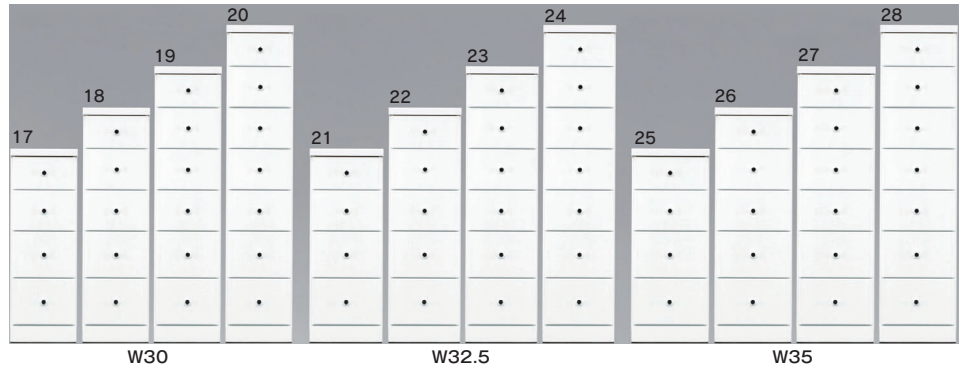

# ソピア

●前板材質/MDF・本体：プリント紙化粧板

●塗装/ウレタン樹脂

●色/ホワイト

- 引出し全段スライドレール
- リビング、カウンター下、窓下、玄関収納等の隙間、脱衣所横、食器棚横、テレビ台横等のわずかな隙間を有効活用できます
- オーダーメイドのようにピッタリなサイズ高さで36種展開しています

ドレッサー・すき間・小物・仏壇

Komono

**1**  
200-4段チェスト  
W200×D400×H845  
48,000円(税別) 才数 2.7 個口数 1

**2**  
200-5段チェスト  
W200×D400×H1025  
50,000円(税別) 才数 3.3 個口数 1

**7**  
225-6段チェスト  
W225×D400×H1205  
54,000円(税別) 才数 4.4 個口数 1

**12**  
250-7段チェスト  
W250×D400×H1385  
57,500円(税別) 才数 5.5 個口数 1

**17**  
300-4段チェスト  
W300×D400×H845  
53,500円(税別) 才数 4 個口数 1

**22**  
325-5段チェスト  
W325×D400×H1025  
57,500円(税別) 才数 5.2 個口数 1

**27**  
350-6段チェスト  
W350×D400×H1205  
61,000円(税別) 才数 6.7 個口数 1

**32**  
375-7段チェスト  
W375×D400×H1385  
65,000円(税別) 才数 8.3 個口数 1

**3**  
200-6段チェスト  
W200×D400×H1205  
52,500円(税別) 才数 3.9 個口数 1