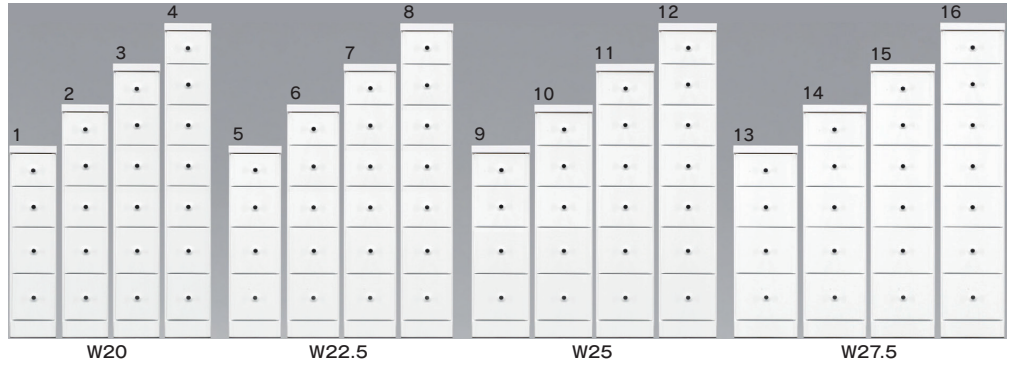

ソピア

●前板材質/MDF・本体：プリント紙化粧板

●塗装/ウレタン樹脂

●色/ホワイト

- 引出し全段スライドレール
- リビング、カウンター下、窓下、玄関収納等の隙間、脱衣所横、食器棚横、テレビ台横等のわずかな隙間を有効活用できます
- オーダーメイドのようにピッタリなサイズ高さで36種展開しています

ドレッサー・すき間・小物・仏壇

Komono

1
200-4段チェスト
W200×D400×H845
48,000円(税別) 才数 2.7 個口数 1

2
200-5段チェスト
W200×D400×H1025
50,000円(税別) 才数 3.3 個口数 1

7
225-6段チェスト
W225×D400×H1205
54,000円(税別) 才数 4.4 個口数 1

12
250-7段チェスト
W250×D400×H1385
57,500円(税別) 才数 5.5 個口数 1

17
300-4段チェスト
W300×D400×H845
53,500円(税別) 才数 4 個口数 1

22
325-5段チェスト
W325×D400×H1025
57,500円(税別) 才数 5.2 個口数 1

27
350-6段チェスト
W350×D400×H1205
61,000円(税別) 才数 6.7 個口数 1

32
375-7段チェスト
W375×D400×H1385
65,000円(税別) 才数 8.3 個口数 1

3
200-6段チェスト
W200×D400×H1205
52,500円(税別) 才数 3.9 個口数 1