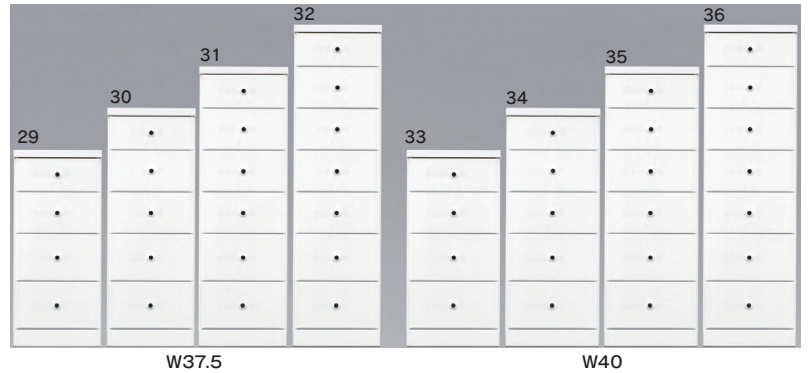

# ソピア

●前板材質/MDF・本体：プリント紙化粧板

●塗装/ウレタン樹脂

●色/ホワイト

- 引出し全段スライドレール
- リビング、カウンター下、窓下、玄関収納等の隙間、脱衣所横、食器棚横、テレビ台横等のわずかな隙間を有効活用できます
- オーダーメイドのようにピッタリなサイズ高さで36種展開しています

ドレッサー・すき間・小物・仏壇

Komono

**1**  
200-4段チェスト  
W200×D400×H845  
48,000円(税別) 才数 2.7 個口数 1

**2**  
200-5段チェスト  
W200×D400×H1025  
50,000円(税別) 才数 3.3 個口数 1

**7**  
225-6段チェスト  
W225×D400×H1205  
54,000円(税別) 才数 4.4 個口数 1

**12**  
250-7段チェスト  
W250×D400×H1385  
57,500円(税別) 才数 5.5 個口数 1

**17**  
300-4段チェスト  
W300×D400×H845  
53,500円(税別) 才数 4 個口数 1

**22**  
325-5段チェスト  
W325×D400×H1025  
57,500円(税別) 才数 5.2 個口数 1

**27**  
350-6段チェスト  
W350×D400×H1205  
61,000円(税別) 才数 6.7 個口数 1

**32**  
375-7段チェスト  
W375×D400×H1385  
65,000円(税別) 才数 8.3 個口数 1

**3**  
200-6段チェスト  
W200×D400×H1205  
52,500円(税別) 才数 3.9 個口数 1

**8**  
225-7段チェスト  
W225×D400×H1385  
56,000円(税別) 才数 5.1 個口数 1

**13**  
275-4段チェスト  
W275×D400×H845  
52,000円(税別) 才数 3.8 個口数 1

**18**  
300-5段チェスト  
W300×D400×H1025  
55,500円(税別) 才数 4.9 個口数 1

**23**  
325-6段チェスト  
W325×D400×H1205  
59,500円(税別) 才数 6.1 個口数 1