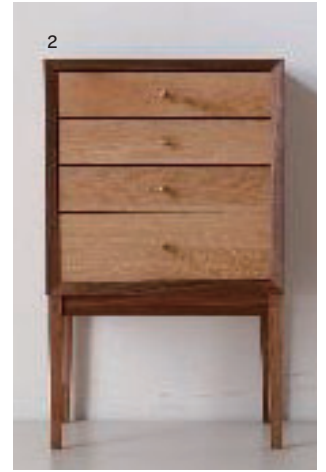

171,000円(税別) 才数6 個口数1

グラッパ(ハイチェスト)

- 前板材質/ホワイトオーク無垢
- 塗装/ウレタン
- 色/ウォールナット/オーク
- 引出し箱組
- 一本立ち
- 引出底板5mm(桐無垢)
- 人気の木材のウォールナット材とホワイトオーク材を使用した、シンプルなデザインでナチュラルな雰囲気のグラッパハイチェスト
- 本体:ウォールナット突板/脚:ウォールナット無垢材/引出前板:ホワイトオーク無垢材

2
500ハイチェスト
W500×D400×H850

180,000円(税別) 才数7.1 個口数1

ウェール

- 前板材質/ミンディ
- 塗装/ラッカー
- 色/ブラウン
- 生産国/インドネシア

- 完成品
- 英国スタイルアンティークデザイン
- ネコ脚

受注後出荷に
約7~10日かかります
受注後キャンセル不可

3 (28581)
1065コンソールテーブル
W1065×D410×H745

109,000円(税別) 才数15 個口数1