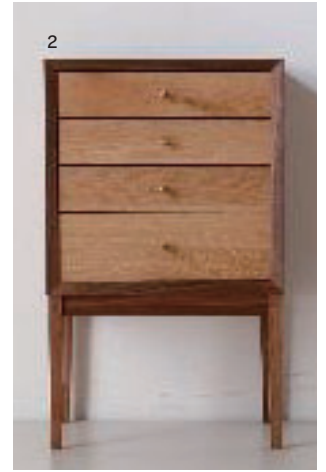

171,000円(税別) 才数 6 個口数 1

グラッパ(ハイチェスト)

- 前板材質/ホワイトオーク無垢
- 塗装/ウレタン
- 色/ウォールナット/オーク
- 引出し箱組
- 一本立ち
- 引出底板5mm(桐無垢)
- 人気の木材のウォールナット材とホワイトオーク材を使用した、シンプルなデザインでナチュラルな雰囲気のグラッパハイチェスト
- 本体:ウォールナット突板/脚:ウォールナット無垢材/引出前板:ホワイトオーク無垢材

2
500ハイチェスト
W500×D400×H850

180,000円(税別) 才数 7.1 個口数 1

ウェール

- 前板材質/ミンディ
- 塗装/ラッカー
- 色/ブラウン
- 生産国/インドネシア

- 完成品
- 英国スタイルアンティークデザイン
- ネコ脚

受注後出荷に
約7~10日かかります
受注後キャンセル不可

3 (28581)
1065コンソールテーブル
W1065×D410×H745

109,000円(税別) 才数 15 個口数 1