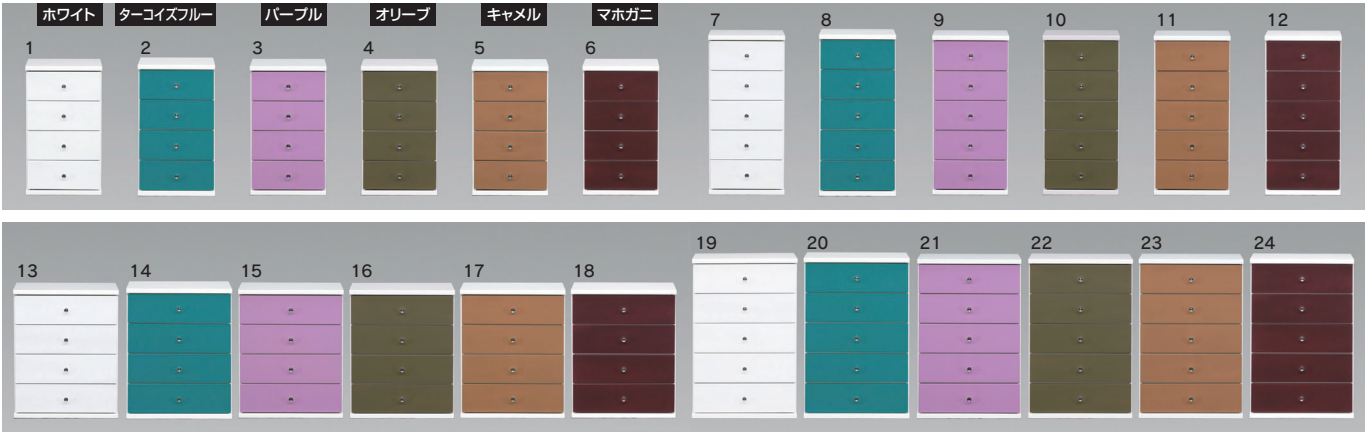

キャンディ

- 前板材質/MDF
- 塗装/ウレタン

- 引出しダボ組
- 引出し底板厚み2.5mm
- クラシックな雰囲気のスリムチェスト
- 全段白レール付
- 一本立ち
- 引出し取っ手付

6色対応/ホワイト・ターコイズブルー・パープル・オリーブ
キャメル・マホガニ

1・2・3・4・5・6
440-4段チェスト
W435×D397×H737

29,000円(税別) 才数 4.7 個口数 1

7・8・9・10・11・12
440-5段チェスト
W435×D397×H910

33,500円(税別) 才数 5.8 個口数 1

13・14・15・16・17・18
600-4段チェスト
W595×D397×H737

35,500円(税別) 才数 6.4 個口数 1

19・20・21・22・23・24
600-5段チェスト
W595×D397×H910

40,000円(税別) 才数 7.9 個口数 1

ランドセルハンガーラック

- 前板材質/プリント紙化粧繊維板・合成樹脂化粧繊維板
- 生産国/中国

- ランドセル・学用品・制服をひとまとめに収納できます
- 組立式

2色対応/ナチュラル・ブラウン

受注後出荷に
約7日~10日位かかります
受注後キャンセル不可

ランドセルラックT

- 前板材質/プリント紙化粧繊維板・合成樹脂化粧繊維板
- 生産国/中国

- ランドセルや学用品を一ヶ所にまとめることで、片付ける習慣が自然と身につきます
- お子様が成長してもお使いいただけるシンプルなデザインです

2色対応/ナチュラル・ブラウン

リビングワゴン

- 前板材質/メラミン樹脂化粧繊維板
- 生産国/中国

- 背面穴=約W20×H4.5cm
- 背面化粧仕上げ
- 仕切板2枚(縦横どちらでも設置可能、ミノ10.3cmピッチ)
- 引出内寸(小2杯)=約W30.5×D23.5×H4cm(ストッパー付)
- 引出内寸(大1杯)=約W30.5×D23.5×H6.5cm(ストッパー付)
- リビング・玄関・書斎・子ども部屋、どこでも便利に使えます
- 仕切板は用途に合わせて縦横どちらでも設置できます
- 熱やキズに強いメラミン樹脂を使用しています
- 1500W 2口コンセント付
- 完成品(キャスターはお客様取り付け、ストッパー2個)