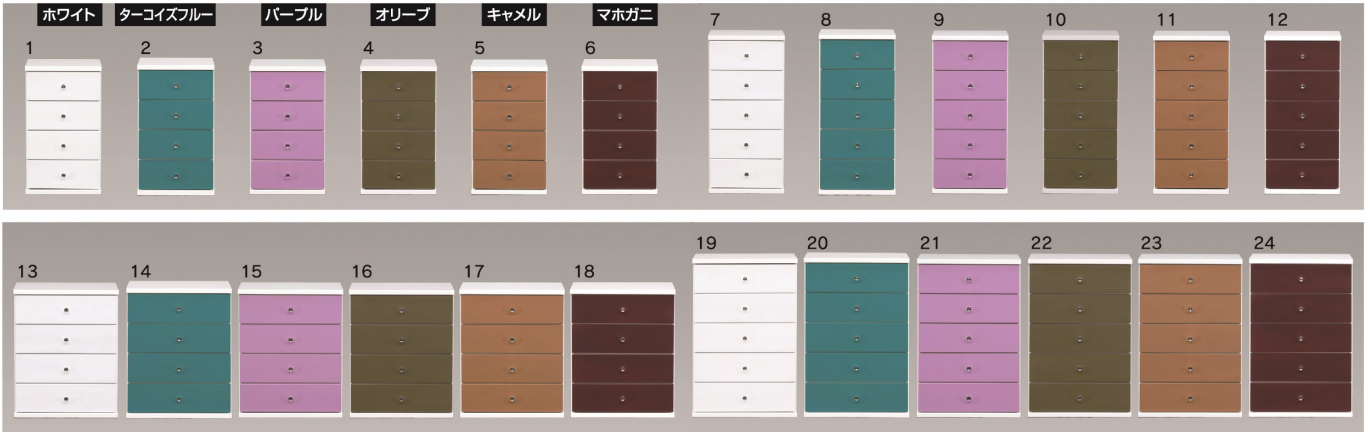

# キャンディ

- 前板材質/MDF
- 塗装/ウレタン

- 引出しダボ組
- 引出し底板厚み2.5mm
- クラシックな雰囲気のスリムチェスト
- 全段白レール付
- 一本立ち
- 引出し取っ手付

6色対応/ホワイト・ターコイズブルー・パープル・オリーブ  
キャメル・マホガニ

1・2・3・4・5・6

440-4段チェスト  
W435×D397×H737

29,000円(税別) 才数 4.7 個口数 1

7・8・9・10・11・12

440-5段チェスト  
W435×D397×H910

33,500円(税別) 才数 5.8 個口数 1

13・14・15・16・17・18

600-4段チェスト  
W595×D397×H737

35,500円(税別) 才数 6.4 個口数 1

19・20・21・22・23・24

600-5段チェスト  
W595×D397×H910

40,000円(税別) 才数 7.9 個口数 1

# ランドセルハンガーラック

- 前板材質/プリント紙化粧繊維板・背板・側板/中密度繊維板
- 生産国/中国
- ランドセル・学用品・制服をひとまとめに収納できます
- 組立式

2色対応/ナチュラル・ブラウン

受注後出荷に  
約7日~10日位かかります  
受注後キャンセル不可

# リビングワゴン

- 前板材質/メラミン樹脂化粧繊維板
- 生産国/中国

2色対応/ナチュラル・ブラウン

リビング・玄関・書斎・子供部屋  
... どこでも使える便利ワゴン

受注後出荷に約7~10日かかります  
受注後キャンセル不可

- 背面穴=約W20×H4.5cm
- 背面化粧仕上げ
- 仕切板2枚(縦横どちらでも設置可能、ミノ10.3cmピッチ)
- 引出内寸(小2杯)=約W30.5×D23.5×H4cm(ストッパー付)
- 引出内寸(大1杯)=約W30.5×D23.5×H6.5cm(ストッパー付)
- リビング・玄関・書斎・子ども部屋、どこでも便利に使えます
- 仕切板は用途に合わせて縦横どちらでも設置できます
- 熱やキズに強いメラミン樹脂を使用しています
- 1500W 2口コンセント付
- 完成品(キャスターはお客様取り付け、ストッパー2個)