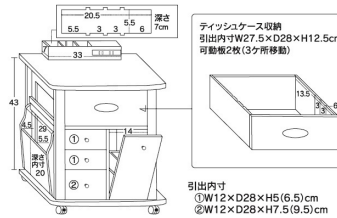

すっ桐

- ●前板材質/桐
- ●塗装/ラッカー
- ●生産国/中国

●完成品