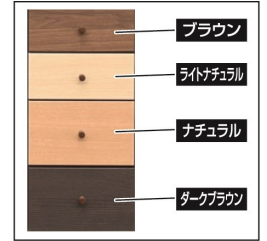

リキュー

生産国
日本

4色対応 / ブラウン・ライトナチュラル・ナチュラル・ダークブラウン

カラーオーダーは4色からお選び頂けます(複数枚でも同じ価格です)
標準仕様以外は出荷に約40日かかります

●前板材質 / デルナチュレ (強化シート)

- ●この商品は日本国内で製造・企画された商品です (健康・環境配慮)
- ●ネジダボ仕様・背面化粧仕上げ
- ●引出しはベタ底箱組となっており、長引出しには白スライドレールがついております
- ●木製のつまみを使用しており、温かみのある商品となっております
- ●両開きに2枚、フラップに1枚、片扉に2枚移動棚がついております
- ●標準仕様以外(カラーオーダー)は納期に40日程かかります

1 600両開き

W602×D405×H873

75,500円(税別) 才数 7.9 個口数 1

2 600フラップ

W602×D405×H873

84,000円(税別) 才数 7.9 個口数 1

3 600片扉

W602×D405×H873

84,000円(税別) 才数 7.9 個口数 1

4 受注生産
扉カラーオーダー
8,000円(税別)

標準仕様