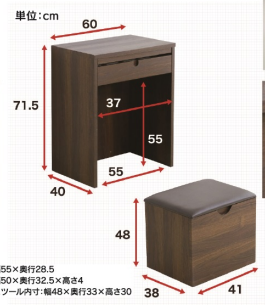

個口数 1

梱包サイズ

W440×D400×H580

二段階方式の折れ戸

※本尊は写真撮影用の為販売はできません。

LU-423

- 前板材質/MDF・プリント
- 生産国/中国

2色対応/ブラウン・ナチュラル

- 引出しは小物の収納に便利な仕切り板があります
- スツール付

9・10

600仏壇下台

W600×D400×H715

56,000円(税別)

才数 7.1

個口数 1

木目調デザイン

スライドテーブル

便利な引出し

スツール

南無

- 前板材質/桐
- 塗装/ウレタン
- 色/ブラウン

生産国
日本

11

600仏壇ローチェスト