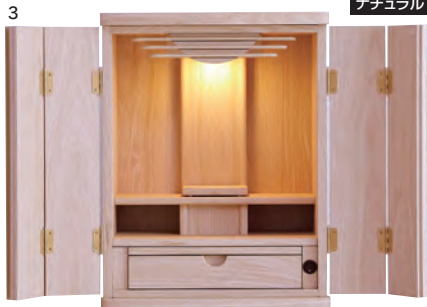

3-4

380仏壇16号

W376×D330×H490

80,000円(税別) 才数 2.8 梱包サイズ W410×D360×H520

ウォールナット