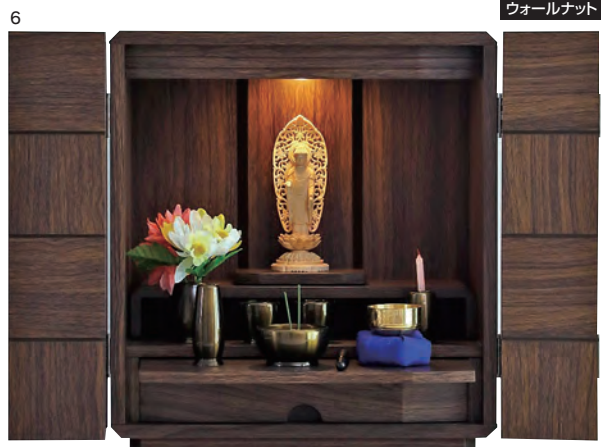

スライドタイプの引き出し

広々スペースの膳棚

収納に便利な小引き出し

※本尊は写真撮影用の為販売はできません。

ドレッサー・すき間・小物・仏壇

Komono