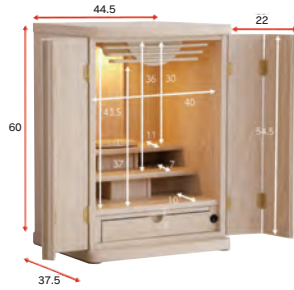

日輪(にちりん)20号

●前板材質/プリント

●生産国/中国

- 本尊台は取り外し可能
- 収納に便利な引出し付
- LEDライト付
- スライドタイプ引き出し

2色対応/ナチュラル・ウォールナット

ナチュラル

美しく装飾された飾り

広々スペースの膳棚

1-2

445仏壇20号

W445×D375×H600

109,000円(税別) 才数 4.6 梱包サイズ W480×D400×H640

ウォールナット

※本尊は写真撮影用の為販売はできません。

奏(かなで)16号

●前板材質/プリント

W376×D330×H490

80,000円(税別) 才数 2.8 梱包サイズ W410×D360×H520

ウォールナット

※本尊は写真撮影用の為販売はできません。

輪廻(りんね)16号

●前板材質/プリント

●生産国/中国

- 丁寧に作り上げられた家具調のデザイン仏壇です
- スライドタイプの引き出し
- 取出し可能な本尊台&須弥壇
- LEDライト付

2色対応/ナチュラル・ウォールナット

ナチュラル

5-6

420仏壇16号

W422×D310×H460

80,000円(税別) 才数 2.8 梱包サイズ W450×D340×H490

ウォールナット

スライドタイプの引き出し