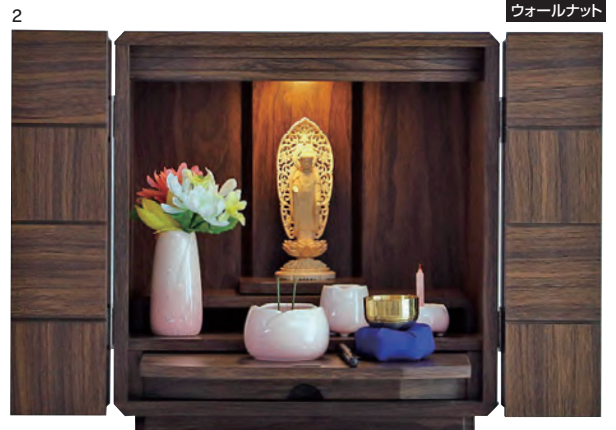

飛天(ひてん)14号

- ●前板材質/プリント
- ●生産国/中国

- ●丁寧に作り上げられた家具調のデザイン仏壇です
- ●木目調の落ち着いた雰囲気を出します

2色対応/ナチュラル・ウォールナット

1・2

400仏壇14号

W402×D300×H420

74,000円(税別)

2.4

1

梱包サイズ

W435×D330×H455

※本尊は写真撮影用の為販売はできません。

紅葉

- ●前板材質/桐
- ●塗装/ウレタン

- ●コード長さは約3m
- ●前板はレーザー加工に和紙を貼付け
- ●天井LED付

4色対応/ホワイト・ナチュラル
ブラウン・グレー

3・4・5・6

320メモリアルBOX

W320×D250×H420

55,500円(税別)

1.2

1

メモリアルBOX

- ●前板材質/桐
- ●塗装/ウレタン

- ●前板にアクセントとなる窓付戸板を採用(ナチュラル・ブラウンを除く)
- ●リビングにも起きやすいコンパクトサイズ

7色対応/ホワイト・ピンク・パープル・イエロー・グリーン・ナチュラル・ブラウン

7・8・9・10・11・12・13

320メモリアルBOX

W320×D250×H420

22,500円(税別)

1.2

1