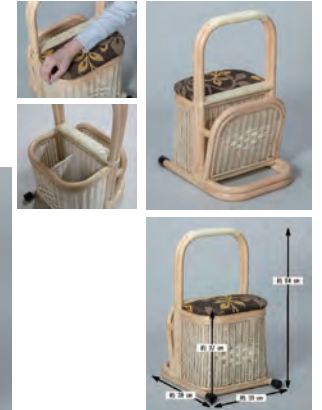

## GNM409NA

●主材質 / 藤100%・ポリエステル・ウレタンフォーム

●塗装 / ウレタン樹脂

●生産国 / インドネシア

- ちょっとした段差など、立ち上がりに便利な補助スタンド
- 軽く様々な場所に持ち運べるほか、小物を入れられる収納スペースもついています

8

発注単位2個

**8**  
300藤補助スタンド  
W300×D390×H540(肘掛け高320)