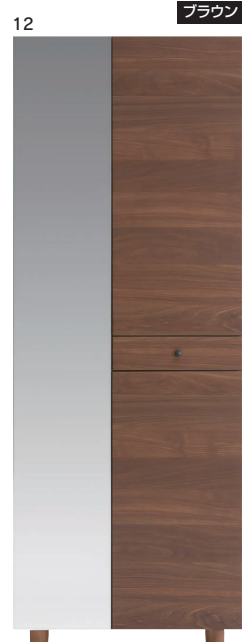

## ソルト

- 前板材質/強化紙

- ネジ込みダボ
- 脚高6cm
- 扉・強化紙真空張りの2種類から選ぶ事が可能
- 棚板は洗えるブラ棚

2色対応/ナチュラル・ブラウン

ナチュラル

ブラウン