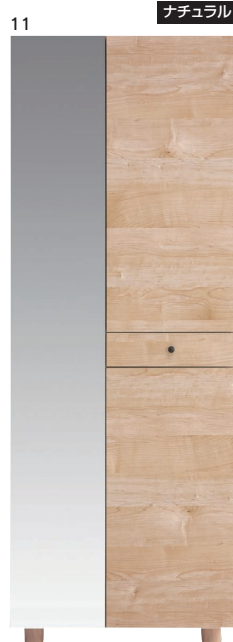

- ネジ込みダボ
- 脚高6cm
- 扉・強化紙真空張りの2種類から選ぶ事が可能
- 棚板は洗えるブラ棚

2色対応/ナチュラル・ブラウン

10
700下駄箱(L)

W700×D390×H918(+60)

109,000円(税別) 足数約13 才数10 個口数1

11・12
700下駄箱(H)

W700×D390×H1790(+60)

146,000円(税別) 足数約27 才数19 個口数1