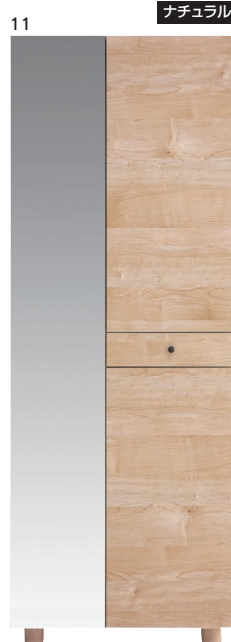

## ソルト

- 前板材質/強化紙

- ネジ込みダボ
- 脚高6cm
- 扉・強化紙真空張りの2種類から選ぶ事が可能
- 棚板は洗えるブラ棚

2色対応/ナチュラル・ブラウン

ナチュラル

ブラウン