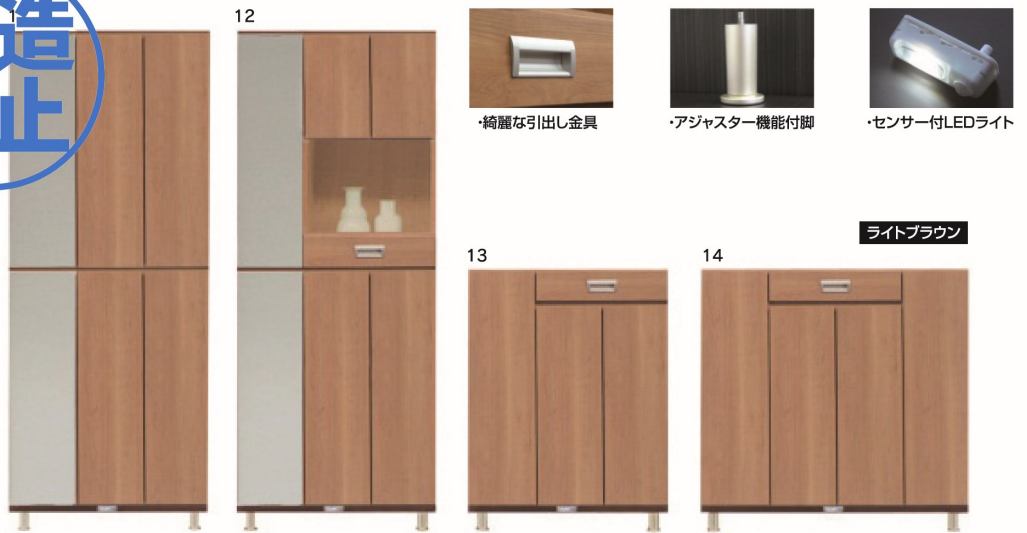

シュート

4色対応／ライトブラウン・ダークブラウン・ホワイト・アンティーク

- 前板材質／MDF(強化シート貼り)
- 天板素材／MDF

- 差し込みダボ
- 脚高9cm
- 引出し箱組
- 引出し底板4mm(MDF)
- センサーライト付
- 扉内部消臭シート貼り
- 転倒防止金具付
- 脚アジャスター付(1cm)

製造中止

生産国
日本

- | | | | |
|---|---|---|---|
| <p>11-15-19-23
750シューズBOX(H)
W742×D350×H1770(+90)
96,000円(税別) 足数約30 才数17.1 個口数1</p> | <p>12-16-20-24
750オープンシューズBOX(H)
W742×D350×H1770(+90)
96,000円(税別) 足数約24 才数17.1 個口数1</p> | <p>13-17-21-25
750シューズBOX(L)
W742×D350×H890(+90)
66,000円(税別) 足数約15 才数8.8 個口数1</p> | <p>14-18-22-26
1000シューズBOX(L)
W987×D350×H890(+90)
82,000円(税別) 足数約20 才数11.4 個口数1</p> |
|---|---|---|---|