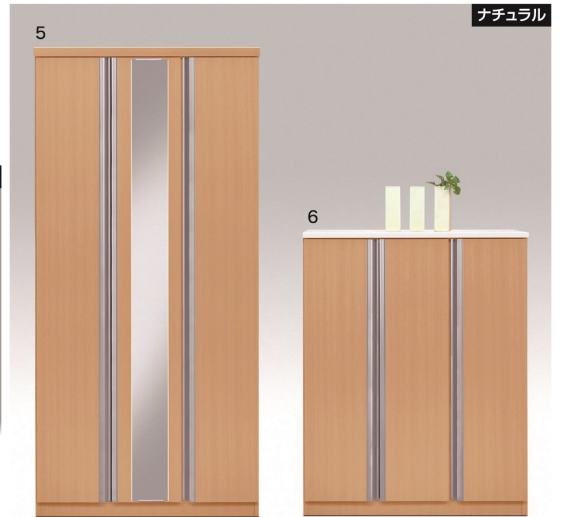

ピエ

- 前板材質/強化シート張り
- 天板材質/フラッシュ化粧板(900H)
ハイグロスシート(900L)
- 塗装/強化シート・Lタイプ天板:白エナメル塗装
- 差し込みダボ

3色対応/
ブラウン・ホワイト・ナチュラル

生産国
日本

1・3・5
900シューズBOX(H)
W865×D375×H1800

102,000円(税別) 足数約33 才数22 開口数1

2・4・6
900シューズBOX(L)
W865×D375×H1115

76,500円(税別) 足数約21 才数13 開口数1

ナチュラル

プラザII

- 前板材質/プリント強化紙
- 差し込みダボ
- Lタイプは引出し付

3色対応/
ホワイト木目・ナチュラル・ブラック木目

生産国
日本

7・8・9
750シューズBOX(H)
W748×D380×H1800

80,000円(税別) 足数約36 才数18.9 開口数1

10・12
1200シューズBOX(L)
W1193×D380×H915

67,000円(税別) 足数約33 才数15.4 開口数1

11
900シューズBOX(L)
W893×D380×H915

49,500円(税別) 足数約21 才数11.5 開口数1

ディープ

- 前板材質/プリント紙化粧繊維板
- 材質/桐材
- 塗装/ウレタン
- 差し込みダボ
- ハイタイプはミラー付

2色対応/ブラウン・ホワイト