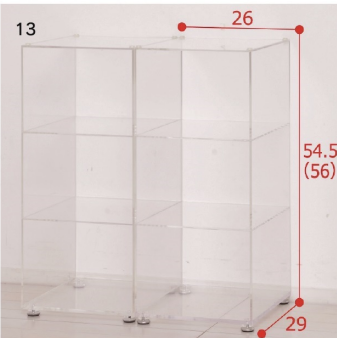

13 (23370)
260アクリルシューズラック(2個組)
W260×D2900×H545
58,000円(税別) 才数4.5 個口数1