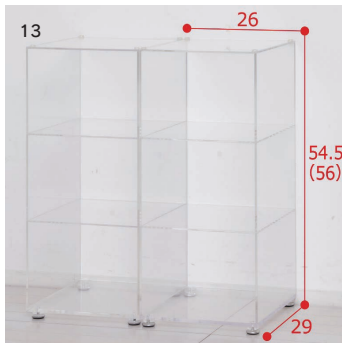

13 (23370)
260アクリルシューズラック(2個組)
W260×D2900×H545
58,000円(税別) 才数4.5 個口数1