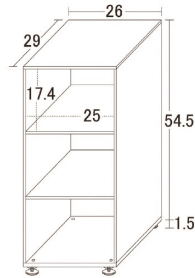

## アクリリック

- 前板材質/アクリル
- 生産国/中国

- 完成品アクリル(側5mm厚、棚板4mm厚、地板8mm厚)
- 透明のアクリル板ですので、解放感があり、圧迫感なく設置できます

受注後出荷に  
約7日~10日  
かかります  
受注後キャンセル不可

**13 (23370)**  
260アクリルシューズラック(2個組)  
W260×D2900×H545  
58,000円(税別) 才数4.5 個口数1