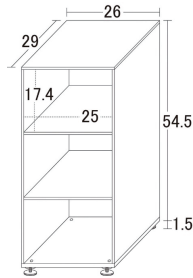

## アクリリック

- 前板材質/アクリル
- 生産国/中国

- 完成品アクリル(側5mm厚、棚板4mm厚、地板3mm厚)
- 透明のアクリル板ですので、解放感があり、圧迫感なく設置できます

受注後出荷に  
約7日~10日  
かかります  
受注後キャンセル不可

**13 (23370)**  
260アクリルシューズラック(2個組)  
W260×D2900×H545  
58,000円(税別) 才数4.5 個口数1