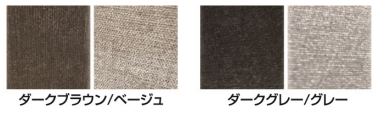

## アイデン

- 張地/ファブリック
- 内部構造/背面:シリコン  
座面:ポケットコイル・チップウレタン・Sバネ
- 生産国/中国

- フルカバーリング仕様の為、お掃除の際や汚れた際にもお手入れがしやすくなっています
- さまざまなレイアウトを楽しめる3P+1P
- 同系統色のツートンでおしゃれなカラーリング

座面はポケットコイル仕様の為、体への負担を軽減させ、長時間座っても疲れません

2色対応/ダークブラウン/ベージュ・ダークグレー/グレー