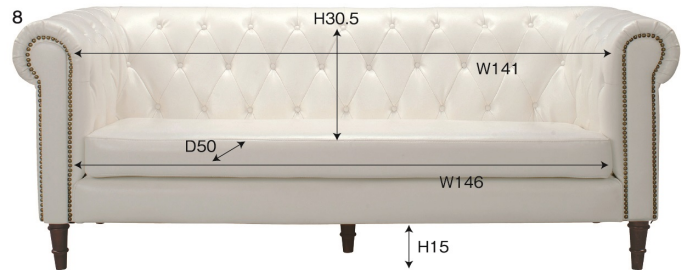

GS

- ●張地/ソフトレザー合皮
- ●内部構造/木フレーム・S/バネ
- ●生産国/中国
- ●すっきりと存在感の感じられるソファーは、お部屋に置くだけで雰囲気を作ってくれます
- ●脚高15cm

受注後出荷に約10日~14日かかります
受注後キャンセル不可

2色対応/ブラック・ホワイト