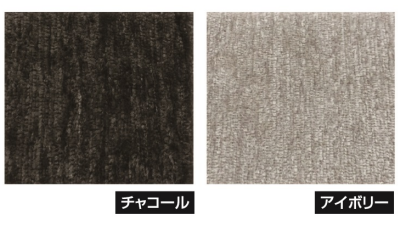

ウッティ

- ●主材質/ファブリック
- ●内部構造/背面・座面:ウレタン(圧縮)
  木部:ラバー材(ノックダウン)
- ●生産国/中国

- ●温もりのある木部フレームで落ち着きのある空間に
- ●座面・背面のクッションは弾力性の高いオールウレタン、長時間座っても疲れにくい仕様となっています
- ●木部はノックダウン、クッションは圧縮、コンパクトな梱包で搬入もスムーズです

2色対応/チャコール・アイボリー