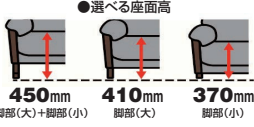

## ラクテ

- 張地/革・PVC
- 内部構造/背面:シリコンフィル・ウレタンフォーム・ウェビングテープ  
座面:Sパネ・ウレタンフォーム・シリコンフィル
- 生産国/中国

- 背脱着式で、狭い間口でも入れやすい
- ハイバックタイプ ●脚高5cm・8cm
- 継ぎ脚タイプで脚部の組み替えて座面の高さが選べます