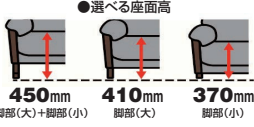

ラクテ

- ●張地/革・PVC
- ●内部構造/背面:シリコンフィル・ウレタンフォーム・ウェビングテープ
  座面:Sパネ・ウレタンフォーム・シリコンフィル
- ●生産国/中国

- ●背脱着式で、狭い間口でも入れやすい
- ●ハイバックタイプ ●脚高5cm・8cm
- ●継ぎ脚タイプで脚部の組み替えて座面の高さが選べます