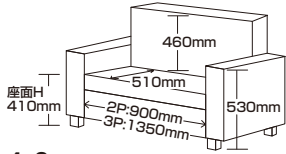

ダイナスティ

- ●張地 / XPU・PVC
- ●内部構造 / Sパネ・シリコンフィル・ウレタンフォーム・ウェービングベルト
- ●生産国 / 中国
- ●掛け心地抜群のハイバックソファです
- ●ベーシックデザインの本格派ソファ

2色対応 / グリーン・ブラウン