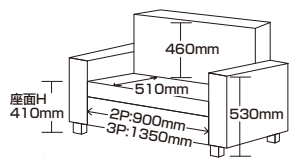

ダイナスティ

- ●張地 / XPU・PVC
- ●内部構造 / Sパネ・シリコンフィル・ウレタンフォーム・ウェービングベルト
- ●生産国 / 中国
- ●掛け心地抜群のハイバックソファです
- ●ベーシックデザインの本格派ソファ

2色対応 / グリーン・ブラウン