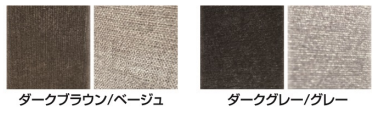

- フルカバーリング仕様の為、お掃除の際や汚れた際にもお手入れがしやすくなっています
- さまざまなレイアウトを楽しめる3P+1P
- 同系統色のツートンでおしゃれなカラーリング

座面はポケットコイル仕様の為、体への負担を軽減させ、長時間座っても疲れません

2色対応/ダークブラウン/ベージュ・ダークグレー/グレー

1 **ダークブラウン/ベージュ**

ダークブラウン/ベージュ

ダークグレー/グレー

2 **ダークグレー/グレー**