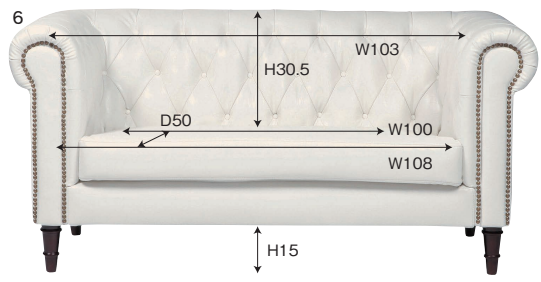

ウッディ

- ●主材質/ファブリック
- ●内部構造/背面・座面:ウレタン(圧縮)
  木部:ラバー材(ノックダウン)
- ●生産国/中国
- ●温もりのある木部フレームで落ち着きのある空間に
- ●座面・背面のクッションは弾力性の高いオールウレタン、長時間座っても疲れにくい仕様となっています
- ●木部はノックダウン、クッションは圧縮、コンパクトな梱包で搬入もスムーズです

2色対応/チャコール・アイボリー

1・2
1850ソファ
W1850×D860×H830(SH450)
145,000円(税別) 才数 17.4 梱包数 1

GS

- ●張地/ソフトレザー合皮
- ●内部構造/木フレーム・S/バネ
- ●生産国/中国
- ●すっきりと存在感の感じられるソファは、お部屋に置くときだけで雰囲気を作ってくれます
- ●脚高15cm

受注後出荷に約10日~14日かかります
受注後キャンセル不可

2色対応/ブラック・ホワイト

6

3 (GS-339BK)
4 (GS-339WH)
990-1Pソファ
W990×D770×H610(SH455)
115,000円(税別) 才数 16.5 梱包数 1

5 (GS-340BK)
6 (GS-340WH)
1530-2Pソファ
W1530×D770×H610(SH455)
162,000円(税別) 才数 25.4 梱包数 1

7 (GS-341BK)
8 (GS-341WH)
1920-3Pソファ
W1920×D770×H610(SH455)
182,000円(税別) 才数 32.1 梱包数 1