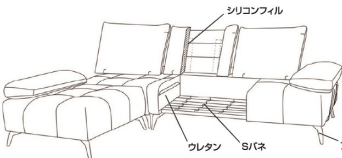

アイランド脚

6
980-1Pソファ
W980×D980×H450
65,000円(税別) 才数 12.7 個口数 1

7
1620-2Pソファ
W1620×D980×H450
95,000円(税別) 才数 18.6 個口数 1

8
650背クッション
W650×D500×H380
21,000円(税別) 才数 2.7 個口数 1

9
820肘
W820×D340×H160
21,000円(税別) 才数 2.5 個口数 1