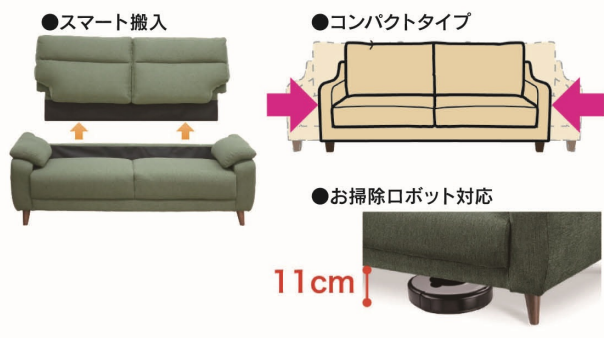

デルモ

- ●張地/ファブリック
- ●内部構造/背面:ウェービングテープ・シリコンファイバー・ウレタンフォーム
  座面:ウレタンフォーム・シリコンフィル・Sパネ
- ●生産国/中国
- ●背脱着式
- ●コンパクトタイプ
- ●脚高11cm

3色対応/グリーン・ベージュ・グレー