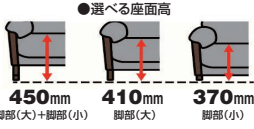

ラクテ

- ●張地/革・PVC
- ●内部構造/背面:シリコンフィル・ウレタンフォーム・ウェビングテープ
  座面:Sパネ・ウレタンフォーム・シリコンフィル
- ●生産国/中国

- ●背脱着式で、狭い間口でも入れやすい
- ●ハイバックタイプ ●脚高5cm・8cm
- ●継ぎ脚タイプで脚部の組み替えて座面の高さが選べます