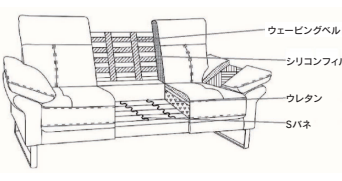

ルーミー

2色対応 / ブラック・キャメル

- ●張地 / 革
- ●生産国 / 中国
- ●背脱着式

※テーブルは参考商品です。