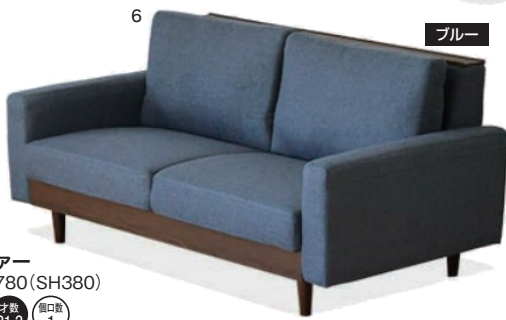

パフィーⅡ

- ●張地/布
- ●内部構造/Sバネ・ウレタンフォーム
- ●生産国/中国
- ●組立式

4色対応/
ブルー・グリーン・ベージュ・ブラウン

1・2・3・4
1390-2Pソファー
W1390×D750×H780(SH400)
67,000円(税別) 才数 17 梱包数 1

デコラ

- ●張地/ファブリック生地
- ●内部構造/背面:ウレタン
  座面:Sバネ・ウレタン
  脚部:木脚
- ●生産国/中国

- ●背もたれ上部にはちょっとした小物が置けます
- ●脚を外すとロータイプとして使用できます
- ●脚高13cm
- ●背脱着式

2色対応/グレー・ブルー

ちょっとした小物置き付きです
ソファの背もたれ上部には小物や
絵など立てかけることができます。
空間のアクセントにもなるソファです。

※サイドテーブルはイメージ画像になります

5・6
1650-2.5Pソファー
W1650×D860×H780(SH380)
81,000円(税別) 才数 21.2 梱包数 1

チャーリー

- ●張地/ファブリック
- ●内部構造/Sバネ・ウレタン・チップウレタン
- ●生産国/中国

- ●2分割式
- ●座面下飾り板付、木製脚
- ●ロータイプでも使用可
- ●脚高16cm
- ●背もたれ組立式

3色対応/
グレー・ベージュ・グリーン

7・8・9
1800-3Pソファー
W1800×D830×H840(SH400)
88,000円(税別) 才数 16 梱包数 1