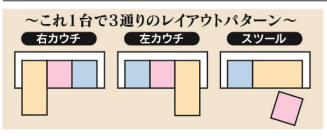

Nパトリック

- ●張地/ファブリック
- ●内部構造/背面:シリコン
  座面:チップウレタン・ウレタン・ウェビングベルト
- ●生産国/中国
- ●左右カウチ兼用

3色対応 / ダークグレー・ダークグレー/ベージュ・ブラウン/ベージュ

右カウチ、左カウチ、スツールの3通りで組み換え可能です