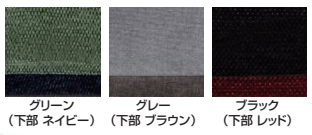

3色対応(下部)/グリーン(ネイビー)・グレー(ブラウン)・ブラック(レッド)

4
1980ソファ
W1980×D990×H800~1000(SH430)
185,000円(税別) 才数 45 梱包数 1

コール

- ●張地/ファブリック(ラメ入り)
- ●内部構造/背面:ウレタン・ウェーピング
  座面:Sパネ・ポケットコイル・ウレタン
- ●生産国/中国

2色対応/グレー・グリーン

- ●くつろぎ上手のかわいらしいスライドバック
- ●スライドバック仕様でくつろぎやすさも自由自在
- ●かわいらしさがひととき映えるラメ入り生地
- ●丸クッション1個付
- ●お部屋になじむグレーとグリーンを選べる2色展開