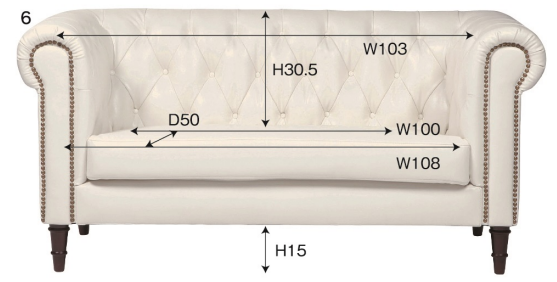

GS

- ●張地/ソフトレザー合皮
- ●内部構造/木フレーム・S/バネ
- ●生産国/中国

- ●すっきりと存在感の感じられるソファーは、お部屋に置くだけで雰囲気を作ってくれます
- ●脚高15cm

2色対応/ブラック・ホワイト

受注後出荷に約10日~14日かかります
受注後キャンセル不可