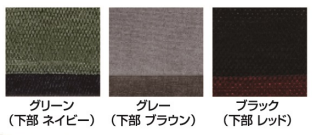

3色対応(下部)/グリーン(ネイビー)・グレー(ブラウン)・ブラック(レッド)

4
1980ソファ
W1980×D990×H800~1000(SH430)
198,000円(税別) 才数 45 個口数 1

コール

- ●張地/ファブリック(ラメ入り)
- ●内部構造/背面:ウレタン・ウェーピング
  座面:Sパネ・ポケットコイル・ウレタン
- ●生産国/中国

2色対応/グレー・グリーン

- ●くつろぎ上手のかわいらしいスライドバック
- ●スライドバック仕様でくつろぎやすさも自由自在
- ●かわいらしさかひときわ映えるラメ入り生地
- ●丸クッション1個付
- ●お部屋になじむグレーとグリーンを選べる2色展開