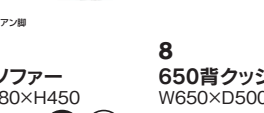

ギャレス

- ●張地/ファブリック
- ●内部構造/Sパネ・ウェーピングベルト・ウレタン
- ●色/ソファ:グレー 背クッション:ブルー・ダークグレー
- ●生産国/中国
- ●バラ売り対応可能

1
990-1Pソファ
W990×D990×H400
45,000円(税別) 才数 10.5 個口数 1

2
1980-2Pソファ(肘クッション2個付)
W1980×D990×H400
92,500円(税別) 才数 21 個口数 1

3-4
810背クッション
W810×D160-420×H450
26,000円(税別) 才数 5.7 個口数 1

5
カウチソファセット
2Pソファ+1Pソファ×2個+背クッション×4個
286,500円(税別) 才数 64.8 個口数 7

ブライア

- ●張地/ファブリック
- ●内部構造/背面:シリコンフィル 座面:Sパネ・ウレタン
- ●生産国/中国
- ●バラ売り対応可能
- ●組み合わせ自由なアイランドソファ
- ●背脱層式

2色対応/ダーク・ライト

6
980-1Pソファ
W980×D980×H450
65,000円(税別) 才数 12.7 個口数 1

7
1620-2Pソファ
W1620×D980×H450
95,000円(税別) 才数 18.6 個口数 1

8
650背クッション
W650×D500×H380
21,000円(税別) 才数 2.7 個口数 1

9
820肘
W820×D340×H160
21,000円(税別) 才数 2.5 個口数 1

シェルビー

- ●張地/ファブリック
- ●内部構造/ウレタンフォーム・Sスプリング ウェーピング・シリコンフィル 脚:スチール脚
- ●生産国/中国
- ●ゆったり座れます
- ●クッション付(大×3・小×1)
- ●脚高15cm

2色対応/ライトグレー・ダークグレー

10-11
2320-3WAYカウチソファ
W2320×D910~1610×H700(SH440)
2Pソファ:W1160×D910×H700(SH440)
スツール:W1160×D700×H440
209,000円(税別) 才数 56 個口数 3