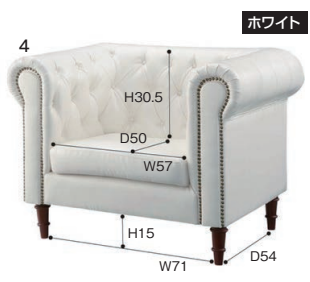

ウッディ

- ●主材質/ファブリック
- ●内部構造/背面・座面:ウレタン(圧縮)
  木部:ラバー材(ノックダウン)
- ●生産国/中国
- ●温もりのある木部フレームで落ち着きのある空間に
- ●座面・背面のクッションは弾力性の高いオールウレタン、長時間座っても疲れにくい仕様となっています
- ●木部はノックダウン、クッションは圧縮、コンパクトな梱包で搬入もスムーズです

2色対応/チャコール・アイボリー

1・2
1850ソファ
W1850×D860×H830(SH450)
145,000円(税別) 才数 17.4 梱包数 1

GS

- ●張地/ソフトレザー合皮
- ●内部構造/木フレーム・S/バネ
- ●生産国/中国
- ●すっきりと存在感の感じられるソファは、お部屋に置くときだけで雰囲気を作ってくれます
- ●脚高15cm

受注後出荷に約10日~14日かかります
受注後キャンセル不可

2色対応/ブラック・ホワイト

ホワイト

3 (GS-339BK)
4 (GS-339WH)
990-1Pソファ
W990×D770×H610(SH455)
115,000円(税別) 才数 16.5 梱包数 1

5 (GS-340BK)
6 (GS-340WH)
1530-2Pソファ
W1530×D770×H610(SH455)
162,000円(税別) 才数 25.4 梱包数 1

7 (GS-341BK)
8 (GS-341WH)
1920-3Pソファ
W1920×D770×H610(SH455)
182,000円(税別) 才数 32.1 梱包数 1