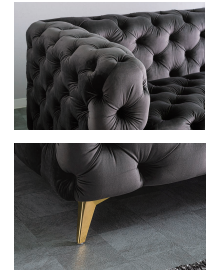

座って右肘2P

座って左肘2P

ルックス

- 張地/ファブリック・ベルベット生地
- 内部構造/ウレタンフォーム・ウェーピング・Sスプリング
- 生産国/中国

2色対応/ブルー・グレー

- スチール脚(ゴールド色)
- 高級感溢れるモダンなデザイン
- 脚高12cm

ブルー

6-8
1000-1Pソファ
W1000×D850×H700(SH440)