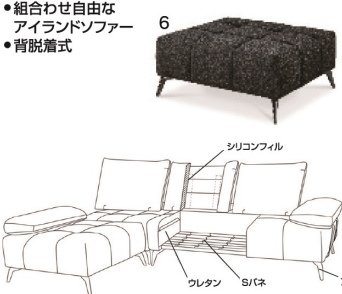

2色対応/ダーク・ライト

6
980-1Pソファ
W980×D980×H450
65,000円(税別) 才数 12.7 個口数 1

7
1620-2Pソファ
W1620×D980×H450
95,000円(税別) 才数 18.6 個口数 1

8
650背クッション
W650×D500×H380
21,000円(税別) 才数 2.7 個口数 1

9
820肘
W820×D340×H160
21,000円(税別) 才数 2.5 個口数 1

シェルビー

- ●張地/ファブリック
- ●内部構造/ウレタンフォーム・Sスプリング ウェーピング・シリコンフィル 脚:スチール脚
- ●生産国/中国
- ●ゆったり座れます
- ●クッション付(大×3・小×1)
- ●脚高15cm