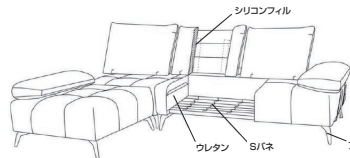

ギャレス

- ●張地/ファブリック
- ●内部構造/Sパネ・ウェーピングベルト・ウレタン
- ●色/ソファ:グレー 背クッション:ブルー・ダークグレー
- ●生産国/中国
- ●バラ売り対応可能

1
990-1Pソファ
W990×D990×H400
45,000円(税別) 才数 10.5 個口数 1

2
1980-2Pソファ(肘クッション2個付)
W1980×D990×H400
92,500円(税別) 才数 21 個口数 1

3-4
810背クッション
W810×D160-420×H450
26,000円(税別) 才数 5.7 個口数 1

5
カウチソファセット
2Pソファ+1Pソファ×2個+背クッション×4個
286,500円(税別) 才数 64.8 個口数 7

ブライア

- ●張地/ファブリック
- ●内部構造/背面:シリコンフィル 座面:Sパネ・ウレタン
- ●生産国/中国
- ●バラ売り対応可能
- ●組み合わせ自由なアイランドソファ
- ●背脱層式

2色対応/ダーク・ライト

6
980-1Pソファ
W980×D980×H450
65,000円(税別) 才数 12.7 個口数 1

7
1620-2Pソファ
W1620×D980×H450
95,000円(税別) 才数 18.6 個口数 1

8
650背クッション
W650×D500×H380
21,000円(税別) 才数 2.7 個口数 1

9
820肘
W820×D340×H160
21,000円(税別) 才数 2.5 個口数 1

シェルビー

- ●張地/ファブリック
- ●内部構造/ウレタンフォーム・Sスプリング ウェーピング・シリコンフィル 脚:スチール脚
- ●生産国/中国
- ●ゆったり座れます
- ●クッション付(大×3・小×1)
- ●脚高15cm

2色対応/ライトグレー・ダークグレー

10-11
2320-3WAYカウチソファ
W2320×D910~1610×H700(SH440)
2Pソファ:W1160×D910×H700(SH440)
スツール:W1160×D700×H440
209,000円(税別) 才数 56 個口数 3