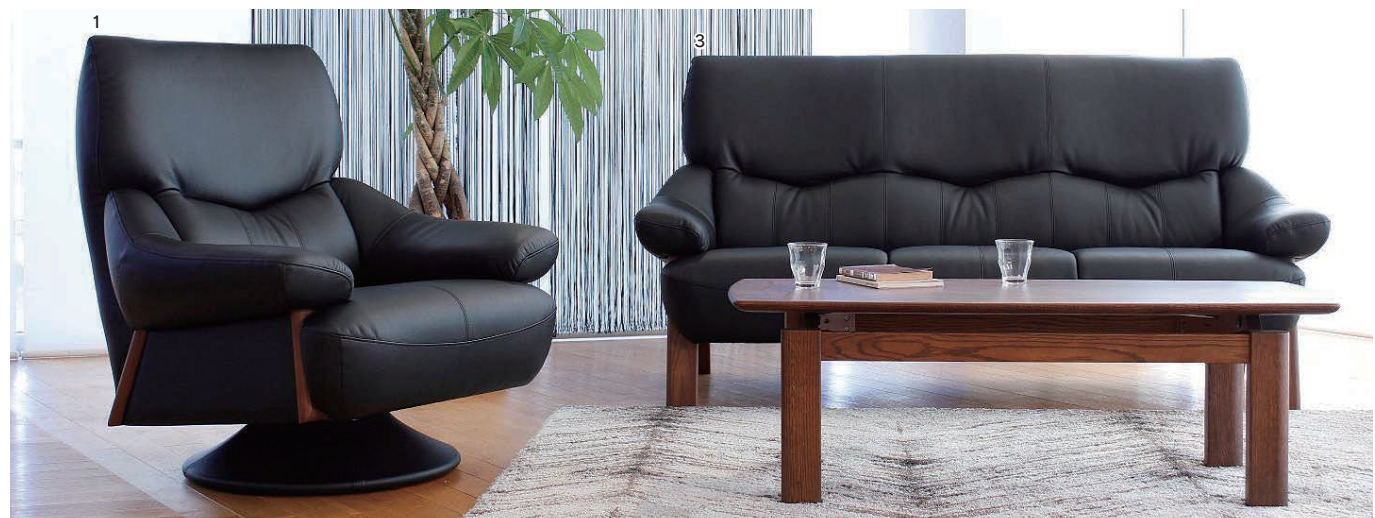

## キャリー

- 張地/本革・PVC
- 内部構造/ソフトワイヤーキャンバースプリング・ウレタンフォーム

Bランク革13色対応/木部3色対応

- ポリウムのあるフォームが特徴のソファ
- 省サイズ設計でお部屋に収まりやすく、バケット状のハイバックの背もたれが身体にぴったりと馴染みます
- ノックダウン対応
- 1P/回転盤、2P・3P両肘取り外し可能

受注後出荷に約30日~45日かかります  
受注後キャンセル不可(受注生産)