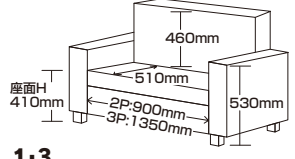

ダイナスティ

- ●張地 / XPU・PVC
- ●内部構造 / Sパネ・シリコンフィル・ウレタンフォーム・ウェービングベルト
- ●生産国 / 中国
- ●掛け心地抜群のハイバックソファです
- ●ベーシックデザインの本格派ソファ

2色対応 / グリーン・ブラウン