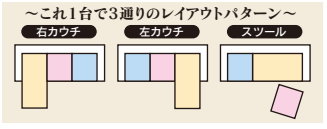

Nパトリック

- ●張地/ファブリック
- ●内部構造/背面:シリコン
  座面:チップウレタン・ウレタン・ウェービングベルト
- ●生産国/中国
- ●左右カウチ兼用

3色対応 / ダークグレー・ダークグレー/ベージュ・ブラウン/ベージュ