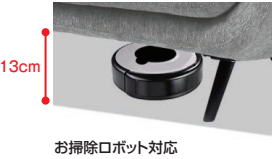

1・5・6
2020-3Pソファ
W2020×D1040×H860(SH420)
177,000円(税別) 才数 36 個口数 1

2
1760-2Pソファ
W1760×D1010×H860(SH420)
160,000円(税別) 才数 30 個口数 1

3・7
700-1Pラウンドソファ
W700×D820×H850(SH400)
83,500円(税別) 才数 12.7 個口数 1

4
650オットマン【OT7418】
W650×D470×H420
41,500円(税別) 才数 4 個口数 1