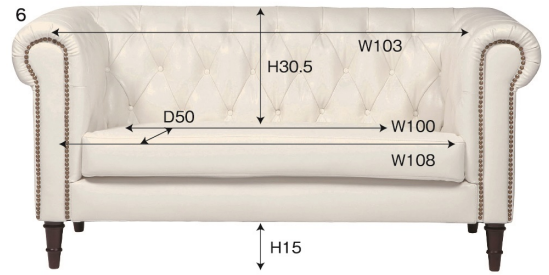

GS

- ●張地/ソフトレザー合皮
- ●内部構造/木フレーム・S/バネ
- ●生産国/中国
- ●すっきりと存在感の感じられるソファーは、お部屋に置くだけで雰囲気を作ってくれます
- ●脚高15cm

受注後出荷に約10日~14日かかります
受注後キャンセル不可

2色対応/ブラック・ホワイト