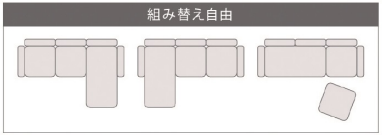

6 **ベージュ**

3・4・5・6
1820カウチソファ
W1820×D750(1280)×H740 (SH400)
77,000円(税別) 才数 22.3 梱包数 1

トリノII

- ●張地/OEKO-TEXFAB (傷に強い布)
- ●内部構造/背面:シリコンフィル
  座面:Sバネ・ポケットコイル・ウレタン
- ●生産国/中国

- ●左右カウチ対応
- ●カバーはドライクリーニング可能
- ●お掃除ロボット対応
- ●脚高11cm

4色対応/グリーン・ブラウン・ブルー・グレー