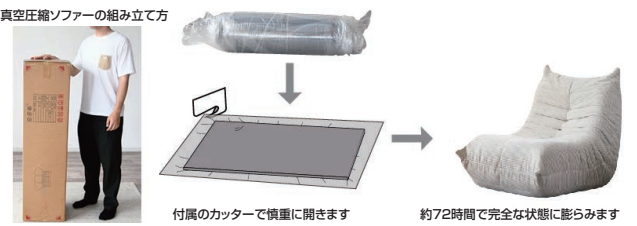

3色対応/ベージュ・グリーン・グレー

11
800圧縮1Pソファ
W800×D950×H800
73,000円(税別) 才数 4.3 梱包数 1