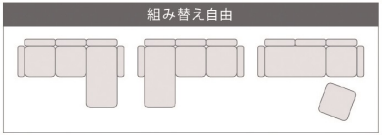

アイデン

- ●張地/ファブリック
- ●内部構造/背面:シリコン
  座面:ポケットコイル・チップウレタン・Sバネ
- ●生産国/中国

- ●フルカバーリング仕様の為、お掃除の際や汚れた際にもお手入れがしやすくなっています
- ●さまざまなレイアウトを楽しめる3P+1P
- ●同系統色のツートンでおしゃれなカラーリング

座面はポケットコイル仕様の為、体への負担を軽減させ、長時間座っても疲れません

2色対応/ダークブラウン/ベージュ・ダークグレー/グレー

1・2
1950-3Pソファ
W1950×D820×H920 (SH410)
550-1Pソファ
W550×D700×H550 (SH410)
135,000円(税別) 才数 37.4 梱包数 2

カペラ

- ●張地/ファブリック生地
- ●内部構造/背面:ウェービングベルト・ウレタン
  座面:Sバネ・ウレタン
  脚部:樹脂
- ●生産国/中国

- ●組み替えが3パターン可能で、お好みに合わせてレイアウトできます
- ●内部にはSバネ、ウレタンフォームを使用しており、耐久性に優れています
- ●脚は取り外してロータイプとして設置可能です
- ●ソファと同色のクッション2個付です
- ●脚高11cm

4色対応/グレー・ブラック・ブルー・ベージュ

- ●左右カウチ兼用

3・4・5・6
1820カウチソファ
W1820×D750(1280)×H740 (SH400)
77,000円(税別) 才数 22.3 梱包数 1

トリノII

- ●張地/OEKO-TEXFAB (傷に強い布)
- ●内部構造/背面:シリコンフィル
  座面:Sバネ・ポケットコイル・ウレタン
- ●生産国/中国

- ●左右カウチ対応
- ●カバーはドライクリーニング可能
- ●お掃除ロボット対応
- ●脚高11cm

4色対応/グリーン・ブラウン・ブルー・グレー

7・8・9・10
1970カウチソファ
W1970×D880×H860 (SH450)
85,500円(税別) 才数 33 梱包数 1