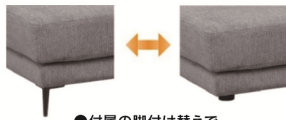

カランテ

- ●張地/布
- ●内部構造/背面:シリコンフィル・シリコンファイバー
  ウレタンフォーム
  座面:ウレタンフォーム・シリコンフィル
  シリコンファイバー・Sバネ

●生産国/中国

- ●ウォッシュブル生地使用
- ●お掃除ロボット対応
- ●脚高2.5cm・12cm

3色対応/
ダークグレー・グレー・ブラウン

●付属の脚付け替えて
脚高さ2タイプ