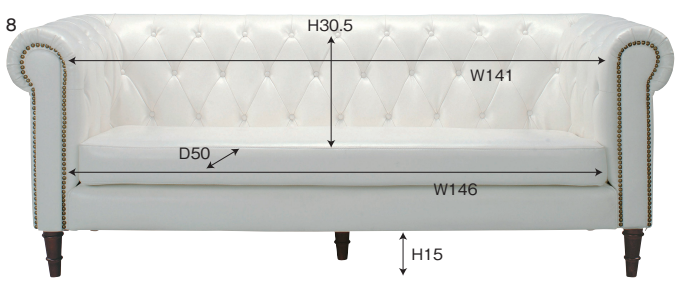

8

3 (GS-339BK)
4 (GS-339WH)
990-1Pソファ
W990×D770×H610(SH455)
115,000円(税別) 才数 16.5 梱包数 1

5 (GS-340BK)
6 (GS-340WH)
1530-2Pソファ
W1530×D770×H610(SH455)
162,000円(税別) 才数 25.4 梱包数 1

7 (GS-341BK)
8 (GS-341WH)
1920-3Pソファ
W1920×D770×H610(SH455)
182,000円(税別) 才数 32.1 梱包数 1