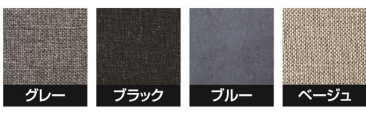

3・4・5・6
1820カウチソファ
W1820×D750(1280)×H740 (SH400)
77,000円(税別) 才数 22.3 梱包数 1