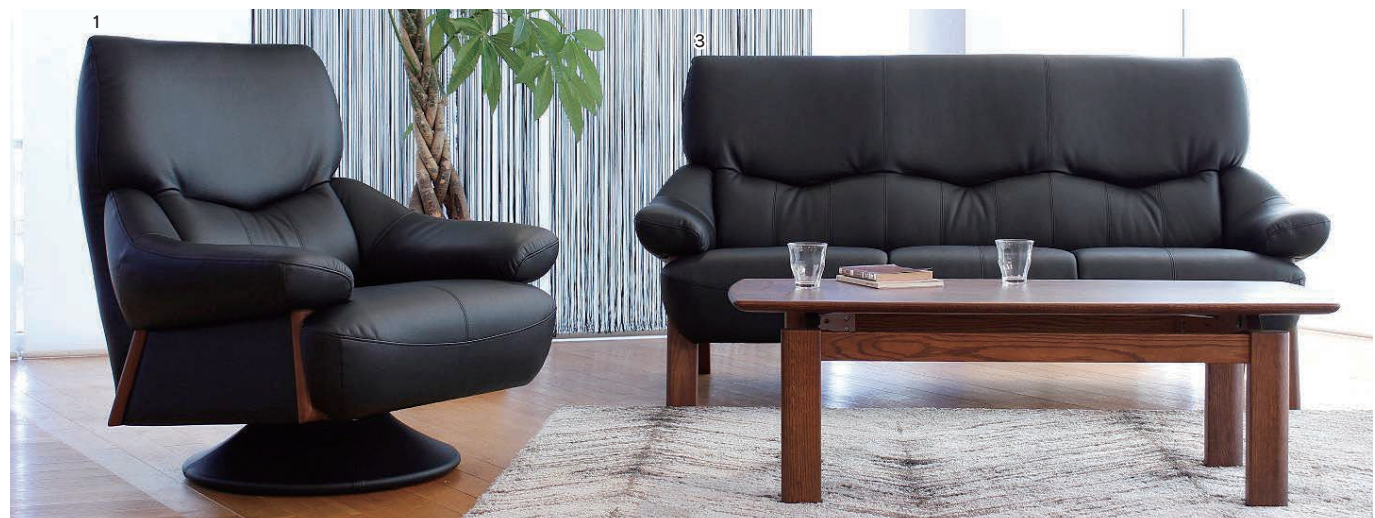

キャリー

- 張地/本革・PVC
- 内部構造/ソフトワイヤーキャンバースプリング・ウレタンフォーム

Bランク革13色対応/木部3色対応

- ポリウムのあるフォームが特徴のソファ
- 省サイズ設計でお部屋に収まりやすく、バケット状のハイバックの背もたれが身体にぴったりと馴染みます
- ノックダウン対応
- 1P/回転盤、2P・3P両肘取り外し可能

受注後出荷に約30日~45日かかります
受注後キャンセル不可(受注生産)

2P 張地:革Bランク(#0846)
木部:N-7

1P回転・3P 張地:革Bランク(#0824) 木部:BW-7

※木部色はN-7、BW-7、W-7の3色からお選び下さい。

1
870-1P回転ソファ
W870×D850×H920(SH410)
362,000円(税別) 才数 23.9 梱口数 1

2
1390-2Pソファ
W1390×D850×H920(SH410)
427,000円(税別) 才数 37.5 梱口数 1

3
1790-3Pソファ
W1790×D850×H920(SH410)
513,000円(税別) 才数 48 梱口数 1

Bランク革13色対応

木部3色対応

アスティ

- 張地/革・PVC
- 内部構造/背面:ウェビングテープ・シリコンフィル・ウレタンフォーム
座面:ウレタンフォーム・シリコンフィル・Sパネ
- 生産国/中国

12色対応/2色基本+10色オーダー

- ハイバックタイプ
- お部屋の広さに合わせて、セット組で可
- 単品販売可能
- 脚高2.5cm