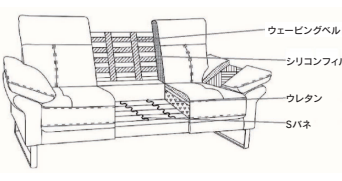

ルーミー

2色対応 / ブラック・キャメル

- 張地 / 革
- 生産国 / 中国
- 背脱着式

※テーブルは参考商品です。

ブラック

キャメル

1
1980-3Pソファー
W1980×D920×H920 (SH440)
247,000円(税別) 才数 51.2 個口数 2

2
1680-2Pソファー
W1680×D920×H920 (SH440)
221,000円(税別) 才数 43.2 個口数 2

クラビエ

3色対応 / キャメル・ネイビー・グレー

- 張地 / 革・PVC
- 内部構造 / 背面: ウェビングテープ・シリコンファイバー 座面: ウレタンフォーム・シリコンフィル・Sバネ
- 生産国 / 中国
- 背面脱着式で、狭い間口でも入れやすい
- ハイバックタイプ
- お掃除ロボット対応
- 脚高2cm

キャメル

ネイビー

グレー

5

3・6・7
1900-3Pソファー
W1900×D880×H960 (SH410)
211,000円(税別) 才数 46.7 個口数 1