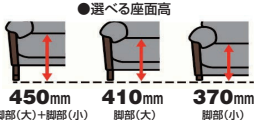

ラクテ

- 張地/革・PVC
- 内部構造/背面:シリコンフィル・ウレタンフォーム・ウェビングテープ
座面:Sパネ・ウレタンフォーム・シリコンフィル
- 生産国/中国

- 背脱着式で、狭い間口でも入れやすい
- ハイバックタイプ ●脚高5cm・8cm
- 継ぎ脚タイプで脚部の組み替えて座面の高さが選べます

3色対応/ブラウン・オールドブラウン・グリーン

1・4
1870-3Pソファ
W1870×D870×H980 (SH450)
H940 (SH410)
H900 (SH370)

216,000円(税別) 才数 37.1 個口数 1

2
1470-2Pソファ
W1470×D870×H980 (SH450)
H940 (SH410)
H900 (SH370)

192,000円(税別) 才数 29.2 個口数 1

3・5
930-1Pソファ
W930×D870×H980 (SH450)
H940 (SH410)
H900 (SH370)

140,000円(税別) 才数 18.6 個口数 1

6・7
1950-3人掛けソファ
W1950×D960×H700~890 (SH410)

204,000円(税別) 才数 38 個口数 1

ボス (BOSS)

- 張地/COW・PVC
- 内部構造/ポケットコイル・ウレタン
- 生産国/中国

- 背もたれ着脱式、ロータイプとして使用可
- 座下は、16.5cmのクリアランスがあります
- 脚高7cm

3色対応/ネイビー・ワイン・ダークブラウン

8・10・12
1830-3Pソファ
W1830×D910×H910 (SH420)