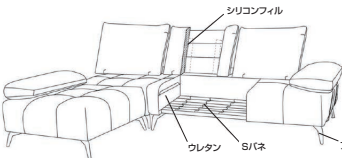

1
990-1Pソファ
W990×D990×H400
45,000円(税別) 才数 10.5 個口数 1

2
1980-2Pソファ(肘クッション2個付)
W1980×D990×H400
92,500円(税別) 才数 21 個口数 1

3-4
810背クッション
W810×D160-420×H450
26,000円(税別) 才数 5.7 個口数 1

5
カウチソファセット
2Pソファ+1Pソファ×2個+背クッション×4個
286,500円(税別) 才数 64.8 個口数 7

ブライア

- 張地/ファブリック
- 内部構造/背面:シリコンフィル
座面:Sパネ・ウレタン
- 生産国/中国
- バラ売り対応可能
- 組み合わせ自由な
アイランドソファ
- 背脱層式

2色対応/ダーク・ライト

ダーク

ライト

6
980-1Pソファ
W980×D980×H450
65,000円(税別) 才数 12.7 個口数 1

7
1620-2Pソファ
W1620×D980×H450
95,000円(税別) 才数 18.6 個口数 1

8
650背クッション
W650×D500×H380
21,000円(税別) 才数 2.7 個口数 1

9
820肘
W820×D340×H160
21,000円(税別) 才数 2.5 個口数 1

シェルビー

- 張地/ファブリック
- 内部構造/ウレタンフォーム・Sスプリング
ウェーピング・シリコンフィル
脚:スチール脚
- 生産国/中国
- ゆったり座れます
- クッション付(大×3・小×1)
- 脚高15cm