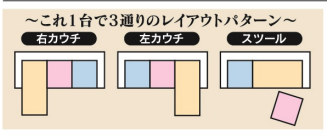

## Nパトリック

- 張地/ファブリック
- 内部構造/背面:シリコン  
座面:チップウレタン・ウレタン・ウェビングベルト
- 生産国/中国
- 左右カウチ兼用

3色対応 / ダークグレー・ダークグレー/ベージュ・ブラウン/ベージュ

右カウチ、左カウチ、スツールの3通りで組み換え可能です

**1・2・3**  
1950カウチソファ  
W1950×D880~1450×H900 (SH380)  
111,000円(税別) 才数 39.6 個口数 1

## ファミリー

- 張地/ファブリック生地
- 内部構造/背面:ウェビングベルト・ウレタンフォーム  
座面:Sパネ・ウレタンフォーム  
脚部:木製(ねじ込みタイプ)
- 生産国/中国

- 張地はやわらかい肌触りの2色からお選びください
- 背面もきれいな仕上がりで部屋の中央にも配置できます
- 脚を外してローソファとしても使用できます
- 2P、コーナー、スツールの3点で構成されているので、コーナーだけでなく切り離して配置する事もできます
- 組換え自由でレイアウトできます
- 脚高13cm

2色対応 / ベージュ・ダークグレー

**4**  
(S)コーナーソファークウチ  
(クッション大2個/小2個付)  
2P:W1150×D780×H670 (SH380)  
コーナー:W1150×D780×H670 (SH380)  
スツール:W780×D550×H380  
129,000円(税別) 才数 36.2 個口数 2

**5**  
(L)コーナーソファークウチ(クッション大3個/小2個付)  
2Pロング:W1600×D780×H670 (SH380)  
コーナー:W1150×D780×H670 (SH380)  
スツール:W780×D550×H380  
139,000円(税別) 才数 43.3 個口数 2

## ジヨワ

- 張地/ファブリック
- 内部構造/ポケットコイル・Sパネ・チップウレタン
- 生産国/中国

- 背脱着式有り
- 座面下ラバーウッド使用
- 左右入れ替え可能
- 肘部コンセント付
- 脚高15cm

4色対応 / ブラウン・アイボリー・ライトグレー・ネイビー

**6・7・8・9**  
2400カウチソファ  
W2400×D770~1400×H770 (SH440)  
186,000円(税別) 才数 35.3 個口数 2