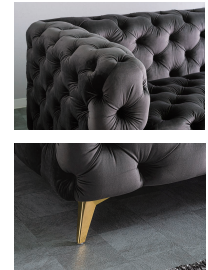

2-4
570ツール
W570×D850×H400

32,500円(税別) 才数 7 個口数 1

座って右肘2P

座って左肘2P

ルックス

- 張地/ファブリック・ベルベット生地
- 内部構造/ウレタンフォーム・ウェーピング・Sスプリング
- 生産国/中国

2色対応/ブルー・グレー

- スチール脚(ゴールド色)
- 高級感溢れるモダンなデザイン
- 脚高12cm

ブルー

6-8
1000-1Pソファ
W1000×D850×H700(SH440)

156,000円(税別) 才数 16 個口数 1

7-9
1910-3Pソファ
W1910×D850×H700(SH440)

228,000円(税別) 才数 31 個口数 1

グレー

9

エトワール

- 張地/レザーファブリック
- 内部構造/背面:ウレタン 座面:Sパネ・ウレタン
- 生産国/中国

- 2P+シェーズ左右自由に置けます
- 脚高11cm

3色対応/
キャメル・ブラウン・ダークグレー

キャメル

10-11-12
2170カウチソファ
2Pソファ:W1450×D810×H720(SH410)

シェーズソファ:W720×D1540×H720(SH410)
91,500円(税別) 才数 31.5 個口数 2