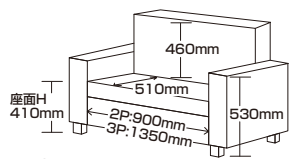

ダイナスティ

- 張地 / XPU・PVC
- 内部構造 / Sパネ・シリコンフィル・ウレタンフォーム・ウェービングベルト
- 生産国 / 中国
- 掛け心地抜群のハイバックソファです
- ベーシックデザインの本格派ソファ

2色対応 / グリーン・ブラウン

1-3
1500-2Pソファー
W1500×D920×H870 (SH410)
94,500円 (税別) 才数 29 個口数 1

2-4
1900-3Pソファー
W1900×D920×H870 (SH410)
120,000円 (税別) 才数 36 個口数 1

5
1900-3Pソファー(テーブル付)
W1900×D920×H870 (SH410)
128,000円 (税別) 才数 36 個口数 1

セット販売のみ

6-7
コーナー5点セット
212,000円 (税別) 才数 50 個口数 5

750肘付ソファー×2
W750×D900×H870 (SH410)
530肘無ソファー×2
W530×D900×H870 (SH410)
1020コーナーソファー×1
W1020×D1020×H870 (SH410)

セット販売のみ

10-11-12
コーナー3点セット
94,000円 (税別) 才数 25 個口数 3

560-1Pソファー
W560×D820×H520 (SH160)
1120-2Pソファー
W1120×D820×H520 (SH160)
820-コーナーソファー
W820×D820×H520 (SH160)

3色対応 / ベージュ・ネイビー・ブラック