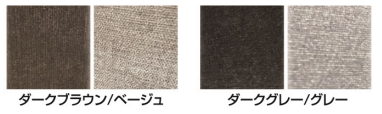

アイデン

- 張地/ファブリック
- 内部構造/背面:シリコン
座面:ポケットコイル・チップウレタン・Sバネ
- 生産国/中国

●フルカバーリング仕様の為、お掃除の際や汚れた際にもお手入れがしやすくなっています
●さまざまなレイアウトを楽しめる3P+1P
●同系統色のツートンでおしゃれなカラーリング

座面はポケットコイル仕様の為、体への負担を軽減させ、長時間座っても疲れません

2色対応/ダークブラウン/ベージュ・ダークグレー/グレー

1 **ダークブラウン/ベージュ**

ダークブラウン/ベージュ

ダークグレー/グレー

2 **ダークグレー/グレー**

1・2
1950-3Pソファ
W1950×D820×H920 (SH410)
550-1Pソファ
W550×D700×H550 (SH410)
135,000円(税別) 才数 37.4 個口数 2

カペラ

- 張地/ファブリック生地
- 内部構造/背面:ウェービングベルト・ウレタン
座面:Sバネ・ウレタン
脚部:樹脂
- 生産国/中国

●組み替えが3パターン可能で、お好みに合わせてレイアウトできます
●内部にはSバネ、ウレタンフォームを使用しており、耐久性に優れています
●脚は取り外してロータイプとして設置可能です
●ソファと同色のクッション2個付です
●脚高11cm

4色対応/グレー・ブラック・ブルー・ベージュ

- 左右カウチ兼用

グレー

ブルー

グレー

ブラック

ブルー

4色対応/グリーン・ブラウン・ブルー・グレー

グリーン

ブラウン

ブルー

グレー

7・8・9・10
1970カウチソファ
W1970×D880×H860 (SH450)
85,500円(税別) 才数 33 個口数 1