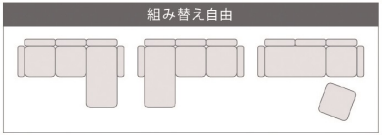

1 **ダークブラウン/ベージュ**

ダークブラウン/ベージュ

ダークグレー/グレー

2 **ダークグレー/グレー**

1・2
1950-3Pソファ
W1950×D820×H920 (SH410)
550-1Pソファ
W550×D700×H550 (SH410)
135,000円(税別) 才数 37.4 個口数 2

カペラ

- 張地/ファブリック生地
- 内部構造/背面:ウェービングベルト・ウレタン
座面:Sバネ・ウレタン
脚部:樹脂
- 生産国/中国

●組み替えが3パターン可能で、お好みに合わせてレイアウトできます
●内部にはSバネ、ウレタンフォームを使用しており、耐久性に優れています
●脚は取り外してロータイプとして設置可能です
●ソファと同色のクッション2個付です
●脚高11cm

4色対応/グレー・ブラック・ブルー・ベージュ

- 左右カウチ兼用

グレー

ブルー

グレー

ブラック

ブルー

ベージュ

ブラック

ブルー

ベージュ

3・4・5・6
1820カウチソファ
W1820×D750(1280)×H740 (SH400)
77,000円(税別) 才数 22.3 個口数 1

トリノII

- 張地/OEKO-TEXFAB (傷に強い布)
- 内部構造/背面:シリコンフィル
座面:Sバネ・ポケットコイル・ウレタン
- 生産国/中国

●左右カウチ対応
●カバーはドライクリーニング可能
●お掃除ロボット対応
●脚高11cm

4色対応/グリーン・ブラウン・ブルー・グレー

グリーン

ブラウン

ブルー

グレー

7・8・9・10
1970カウチソファ
W1970×D880×H860 (SH450)
85,500円(税別) 才数 33 個口数 1