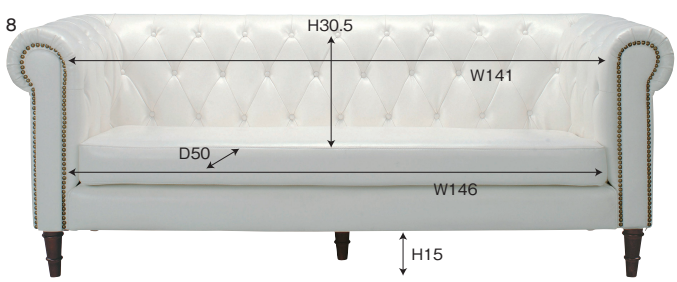

チャコール

アイボリー

1・2
1850ソファー
W1850×D860×H830(SH450)
145,000円(税別) 才数 17.4 梱口数 1

GS

- 張地/ソフトレザー合皮
- 内部構造/木フレーム・S/バネ
- 生産国/中国
- すっきりと存在感の感じられるソファーは、お部屋に置くだけで雰囲気を作ってくれます
- 脚高15cm

受注後出荷に約10日~14日かかります
受注後キャンセル不可

2色対応/ブラック・ホワイト

ブラック

ホワイト

5

6

7

8

3 (GS-339BK)
4 (GS-339WH)
990-1Pソファー
W990×D770×H610(SH455)
115,000円(税別) 才数 16.5 梱口数 1

5 (GS-340BK)
6 (GS-340WH)
1530-2Pソファー
W1530×D770×H610(SH455)
162,000円(税別) 才数 25.4 梱口数 1

7 (GS-341BK)
8 (GS-341WH)
1920-3Pソファー
W1920×D770×H610(SH455)
182,000円(税別) 才数 32.1 梱口数 1