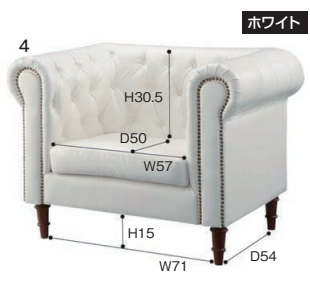

チャコール

アイボリー

1・2
1850ソファー
W1850×D860×H830(SH450)
145,000円(税別) 才数 17.4 梱口数 1

GS

- 張地/ソフトレザー合皮
- 内部構造/木フレーム・S/バネ
- 生産国/中国
- すっきりと存在感の感じられるソファーは、お部屋に置くだけで雰囲気を作ってくれます
- 脚高15cm

受注後出荷に約10日~14日かかります
受注後キャンセル不可

2色対応/ブラック・ホワイト

ブラック

ホワイト

5

6

7

8

3 (GS-339BK)
4 (GS-339WH)
990-1Pソファー
W990×D770×H610(SH455)
115,000円(税別) 才数 16.5 梱口数 1

5 (GS-340BK)
6 (GS-340WH)
1530-2Pソファー
W1530×D770×H610(SH455)
162,000円(税別) 才数 25.4 梱口数 1

7 (GS-341BK)
8 (GS-341WH)
1920-3Pソファー
W1920×D770×H610(SH455)
182,000円(税別) 才数 32.1 梱口数 1