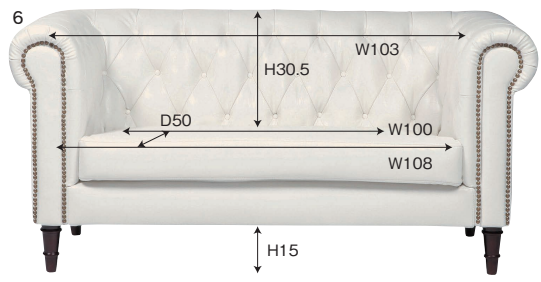

ウッディ

- 主材質/ファブリック
- 内部構造/背面・座面:ウレタン(圧縮)
木部:ラバー材(ノックダウン)
- 生産国/中国
- 温もりのある木部フレームで落ち着きのある空間に
- 座面・背面のクッションは弾力性の高いオールウレタン、長時間座っても疲れにくい仕様となっています
- 木部はノックダウン、クッションは圧縮、コンパクトな梱包で搬入もスムーズです

チャコール

アイボリー

2色対応/チャコール・アイボリー

チャコール

アイボリー

1・2
1850ソファー
W1850×D860×H830(SH450)
145,000円(税別) 才数 17.4 梱口数 1

GS

- 張地/ソフトレザー合皮
- 内部構造/木フレーム・S/バネ
- 生産国/中国
- すっきりと存在感の感じられるソファーは、お部屋に置くだけで雰囲気を作ってくれます
- 脚高15cm

受注後出荷に約10日~14日かかります
受注後キャンセル不可

2色対応/ブラック・ホワイト

ブラック

ホワイト

5

6

7

8

3 (GS-339BK)
4 (GS-339WH)
990-1Pソファー
W990×D770×H610(SH455)
115,000円(税別) 才数 16.5 梱口数 1

5 (GS-340BK)
6 (GS-340WH)
1530-2Pソファー
W1530×D770×H610(SH455)
162,000円(税別) 才数 25.4 梱口数 1

7 (GS-341BK)
8 (GS-341WH)
1920-3Pソファー
W1920×D770×H610(SH455)
182,000円(税別) 才数 32.1 梱口数 1