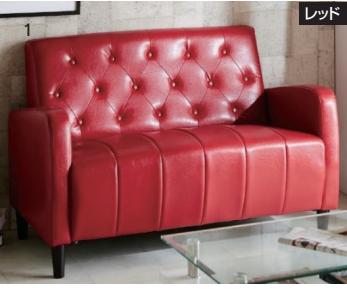

カミル

3色対応 / レッド・ライトブラウン・ブラック

- 張地 / PVC
- 内部構造 / ポケットコイル・ウレタン・チップウレタン
- 生産国 / 中国
- 背脱着式
- ロータイプでも使用可
- 脚高12cm

1・2・3
1300-2Pソファ
W1300×D720×H780 (SH400)
63,500円(税別) 17 (1)

グリッド

2色対応 / グレー・ブラウン

- 張地 / ファブリック
- 内部構造 / 背面:ウレタン
座面:Sパネ・ウレタン
脚部:木脚
- 生産国 / 中国
- 背脱着式
- 組み立て簡単なノックダウンソファ
- 脚を外すとロータイプとして使用できます
- 脚高12cm

工具要らずの簡単組立

お届け時に受け取りやすいコンパクトな組立式です
座面と背もたれ、肘掛けの金具を嵌めるだけの簡単組立です

4・5
1320-2Pソファ
W1320×D720×H830 (SH410)
52,500円(税別) 13.2 (1)

フェート

5色対応 / ブラック・ブラウン・グリーン・レッド・ホワイト

- 張地 / PVC
- 内部構造 / 背面:ウレタン
座面:Sパネ・ウレタン
- 生産国 / 中国
- バイキャスト風PVCでクラシカルな風合い
- 選べる5色
- ロータイプ使用可能
- 脚高13.5cm