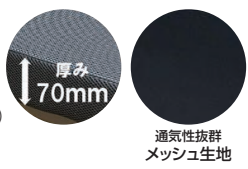

8
980折り畳みソファベッド
W980×D1010~2050×H930(SH400)
67,500円(税別) 才数15 個口数1