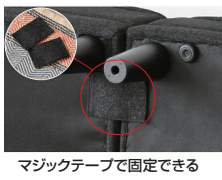

マカロン

- ●張地 / コーデュロイファブリック
- ●内部構造 / Sパネ・ウレタンフォーム
- ●生産国 / 中国
- ●クッション1個付
- ●ソファ一時座面奥行500mm
- ●脚高12cm