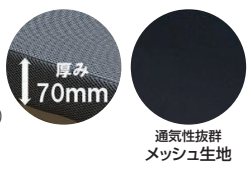

8
980折り畳みソファベッド
W980×D1010~2050×H930(SH400)
67,500円(税別) 才数 15 個口数 1