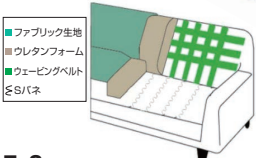

## ラボⅡ

- 張地/コーデロイ調ファブリック生地
- 内部構造/背面:ウェービングベルト・ウレタン  
座面:Sパネ・ウレタン
- 生産国/中国

2色対応/ブラック・ベージュ

ブラック

ベージュ

- 本体と同色クッション2個付
- 背面のリクライニングは3段階で調整が可能
- ソファの土台には木目の美しいラバーウッド無垢を使用
- 脚高12cm

7・8  
1890ソファベッド  
ソファ時:W1890×D920×H720(SH420)  
ベッド時:W1080×D1890×H420  
99,000円(税別) 才数 23.6 梱口数 1