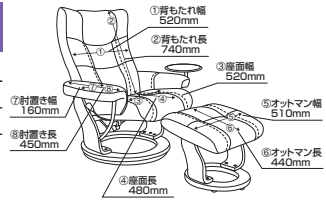

9・10
830パーソナルチェアー
W830×D810~1270×H1000~750(SH380)
140,000円(税別) 才数 17 梱包数 1