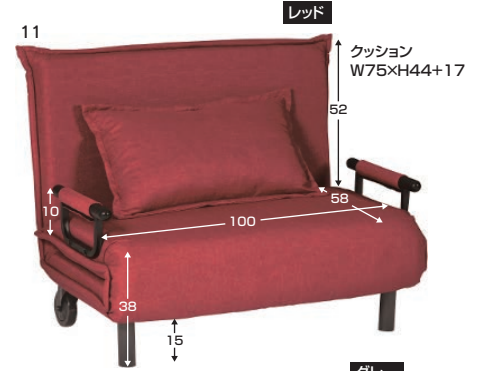

3色対応/レッド・グレー・ブラック