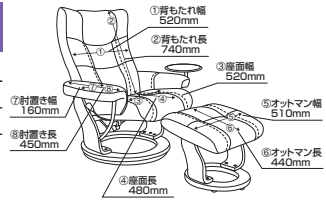

アルゴ

- 張地/ファブリックレザー
- 内部構造/Sパネ・ウレタン
- 生産国/中国

- 背脱着式
- 背のリクライニングは無段階調整
- 回転式

2色対応/ブラウン・ベージュ

7・8
790パーソナルチェアー
W790×D760~1070×H1010(SH450)
オットマン:W460×D370×H400
91,500円(税別) 才数 9.6 梱包数 1

プリンス

- 張地/ファブリック
- 内部構造/ウレタン・ウェービングベルト
- 生産国/中国

- リクライニング角度:132度
- 無段階リクライニングギア
- 回転式(360度) ●ヘッド部上下・前後調節可能

2色対応/ライトブラウン・グレー

9・10
830パーソナルチェアー
W830×D810~1270×H1000~750(SH380)
140,000円(税別) 才数 17 梱包数 1

モービル

- 張地/ファブリックレザー
- 内部構造/ウレタン・積層合板
脚:スチールパイプ
- 生産国/中国