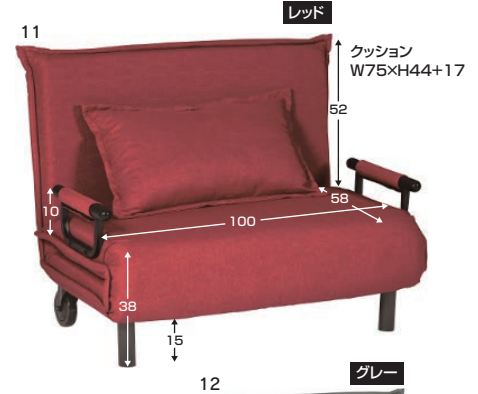

3色対応/レッド・グレー・ブラック