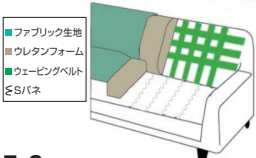

ボビンC

- 張地/Eazy Cleanファブリック (DAVIS社生地)
- 内部構造/背面:Sパネ・ポケットコイル・ウレタン
座面:Sパネ・ポケットコイル・ウレタン
- 生産国/中国

3色対応/グリーン・グレー・ココア

グリーン

ココア

グレー

4・5・6
1900ソファベッド
W1900×D780~1010×H640(SH430)
70,500円(税別) 才数 19.3 梱口数 1

ラボⅡ

- 張地/コーデロイ調ファブリック生地
- 内部構造/背面:ウェーピングベルト・ウレタン
座面:Sパネ・ウレタン
- 生産国/中国

2色対応/ブラック・ベージュ

ブラック

ベージュ

7・8
1890ソファベッド
ソファ時:W1890×D920×H720(SH420)
ベッド時:W1080×D1890×H420
99,000円(税別) 才数 23.6 梱口数 1

1段階

2段階

3段階