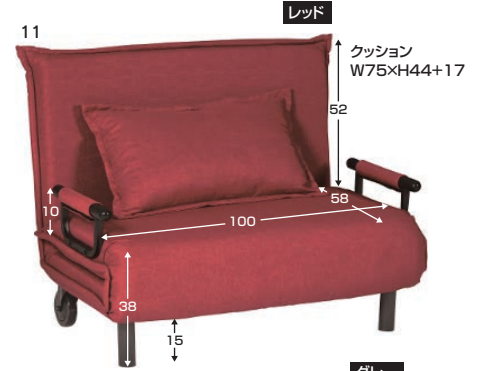

ビータ4

- 張地/ファブリック(ベージュ・レッド・ブルー・ブラウン・グレー)
PVC(ブラック)
- 内部構造/ウレタン・シリコンフィル・スチール
脚:樹脂脚
- 生産国/中国
- 限られたスペースの有効活用(ソファ-カウチ-ベッド)の3WAYスタイルが可能
- お子様のお部屋から、付き添いのベッドなど、ソファスタイルで日中は邪魔にならない。
- 6段リクライニング(角度調節可能)
- 脚高14cm

6色対応/ベージュ・レッド・ブルー・ブラウン・グレー・ブラック

- 5-6-7-8-9-10**
1000ソファベッド
W1000×D900~1910×H810~275 (SH400)
クッション:W700×H430+150
61,500円(税別) 才数 9.3 梱包数 1

ビータアクティブⅡ

- 張地/ファブリック
- 内部構造/ウレタン・シリコンフィル・スチール
脚:スチール
- 生産国/中国
- 限られたスペースの有効活用(ソファ-カウチ-ベッド)の3WAYスタイルが可能
- お子様のお部屋から、付き添いのベッドなど、ソファスタイルで日中は邪魔にならない。
- 6段リクライニング(角度調節可能)
- キャスター付
- 脚高15cm

3色対応/レッド・グレー・ブラック

- 11-12-13**
1110ソファベッド
W1110×D870~2010×H930~270 (SH380-AH490)
クッション:W750×H440+170
82,000円(税別) 才数 12.7 梱包数 1