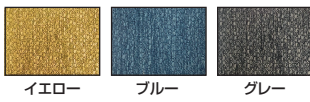

MOVE

- 張地/ポリエステル
- 内部構造/構造部材: 金属(鋼)・合板(パイン) クッション材: ウレタンフォーム
- 生産国/中国
- 座面が360度回転・フットレス運動リクライニング機能・3Dメッシュ生地を使用した新感覚の座り心地

**受注後出荷に約3~7日
かかります
受注後キャンセル不可**

4色対応/グレー・ベージュ・フォレストグリーン・マスタード

まるでゆりかごに乗っているかのような 座り心地の電動パーソナルチェア

- 1 (49119)
- 2 (49120)
- 3 (49121)
- 4 (49122)

880電動パーソナルチェア
W880×D1050~1600×H750~980 (SH435~475)
147,000円(税別) 才数 19.7 個口数 1

サーム

- 張地/ファブリック(ポリ100%)
- 内部構造/ウレタン・チップウレタン・Sパネ
- 生産国/中国
- 3WAYソファ&ソファベッド、座面を伸ばすとソファからベッドにできます
- クッション2個付、脚は取り外し可能
- 脚高10cm

3色対応/イエロー・ブルー・グレー

5・6・7
1200ソファベッド
ソファ時: W1200×D790×H750 (SH380)
ベッド時: W1200×D1940×H540 (SH150)
89,500円(税別) 才数 17 個口数 1

リームII

- 張地/メッシュ(ポリエステル)
- 内部構造/合板・ウレタン
- 色/ブラック
- 生産国/中国
- 背もたれ6段ギア
- 脚高40cm
- 組立式

8
980折り畳みソファベッド
W980×D1010~2050×H930 (SH400)
67,500円(税別) 才数 15 個口数 1